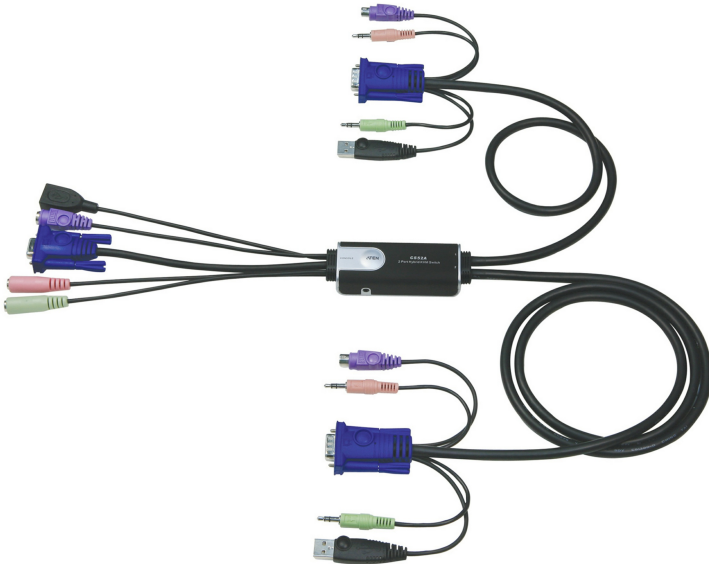

## CS52A

オーディオ対応2ポートクロスインターフェースKVMスイッチ

※ CS52Aは2010年1月25日に販売終了しました。後継機[CS82A](#)、[CS22U](#)をご利用ください。

ケーブルKVMはケーブルとKVMスイッチ本体を一体化したコンパクトな製品です。主に個人ユーザーやSOHO、小規模オフィスにおいてデスクトップのスペース不足の解消に最適です。CS52Aは1組のコンソール(モニタ、PS/2キーボード、USBマウス)で2台のコンピュータを操作することができます。またこれらの製品はバスパワーで動作するので外部電源を用いることなくご使用いただけます。

### 特長

- 1組のコンソール(モニタ、PS/2キーボード、USBマウス)で2台のコンピュータを操作
- 切替に便利なワイヤードリモコン付
- 多機能マウス対応
- USB周辺機器を共有可能なUSB 2.0ポート
- オーディオ(マイク、スピーカー)対応-ベースレスポンスに優れた2.1サラウンドオーディオ出力
- KVMとオーディオの独立切替が可能-1台はKVM、別の1台はオーディオを選択して使用可能
- VGA解像度-最大2,048×1,536,DDC2B準拠
- オートスキャン機能-コンピュータを自動切替で監視
- 外部電源不要

## 仕様

コンピューター接続数	2
ポート選択	ホットキー、リモコン
コネクタ	
コンソールポート	ミニDIN6ピン メス×1、 D-Sub 15ピン メス×1、 USBタイプA メス×1、 ミニステレオジャック×1、 ミニステレオジャック×1
KVMポート	ミニDIN6ピン オス×2、 D-Sub 15ピン オス×2、 USBタイプA オス×2、 ミニステレオプラグ×2、 ミニステレオプラグ×2
有線リモコン	ミニジャック×1
LED	
選択	グリーン×2
ケーブル長	
コンソール	15 cm
コンピューター	60 cm、1.2 m
エミュレーション	
キーボード/マウス	PS/2
ビデオ	最大2,048×1,536、DDC2B準拠
スキャンインターバル	3、5、10、20秒
動作環境	
動作温度	0 ~ 50°C
保管温度	-20 ~ 60°C
湿度	0 ~ 80% RH、結露なきこと
本体	
ケース材料	プラスチック
重量	0.40 kg ( 0.88 lb )
サイズ(W×D×H)	85×34×23 mm