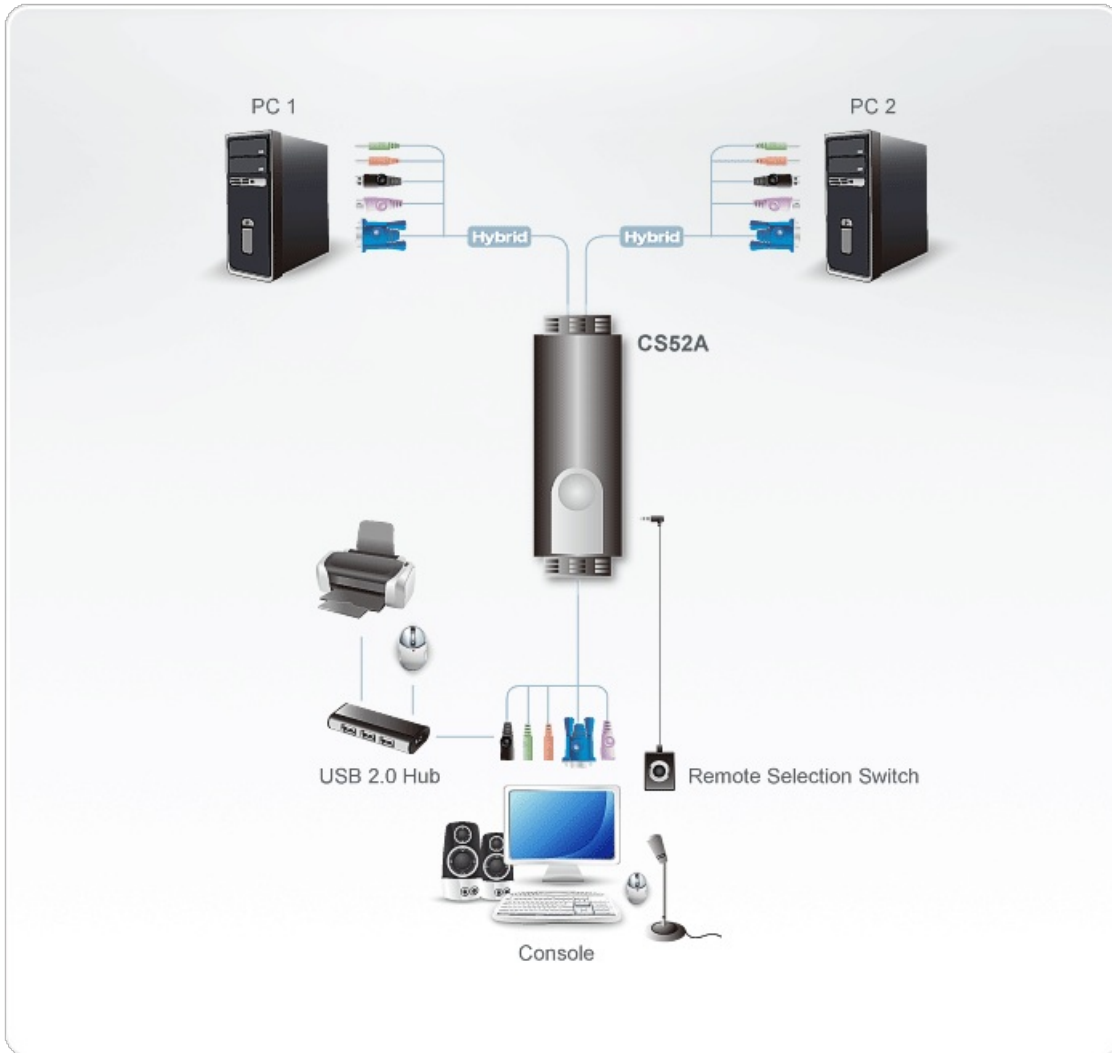

構成図

ATEN International Co., Ltd.

3F., No.125, Sec. 2, Datong Rd., Sijhih District., New Taipei City 221, Taiwan
Phone: 886-2-8692-6789 Fax: 886-2-8692-6767
www.aten.com E-mail: marketing@aten.com

© Copyright 2015 ATEN® International Co., Ltd.
ATEN and the ATEN logo are trademarks of ATEN International Co., Ltd.
All rights reserved. All other trademarks are the property of their
respective owners.