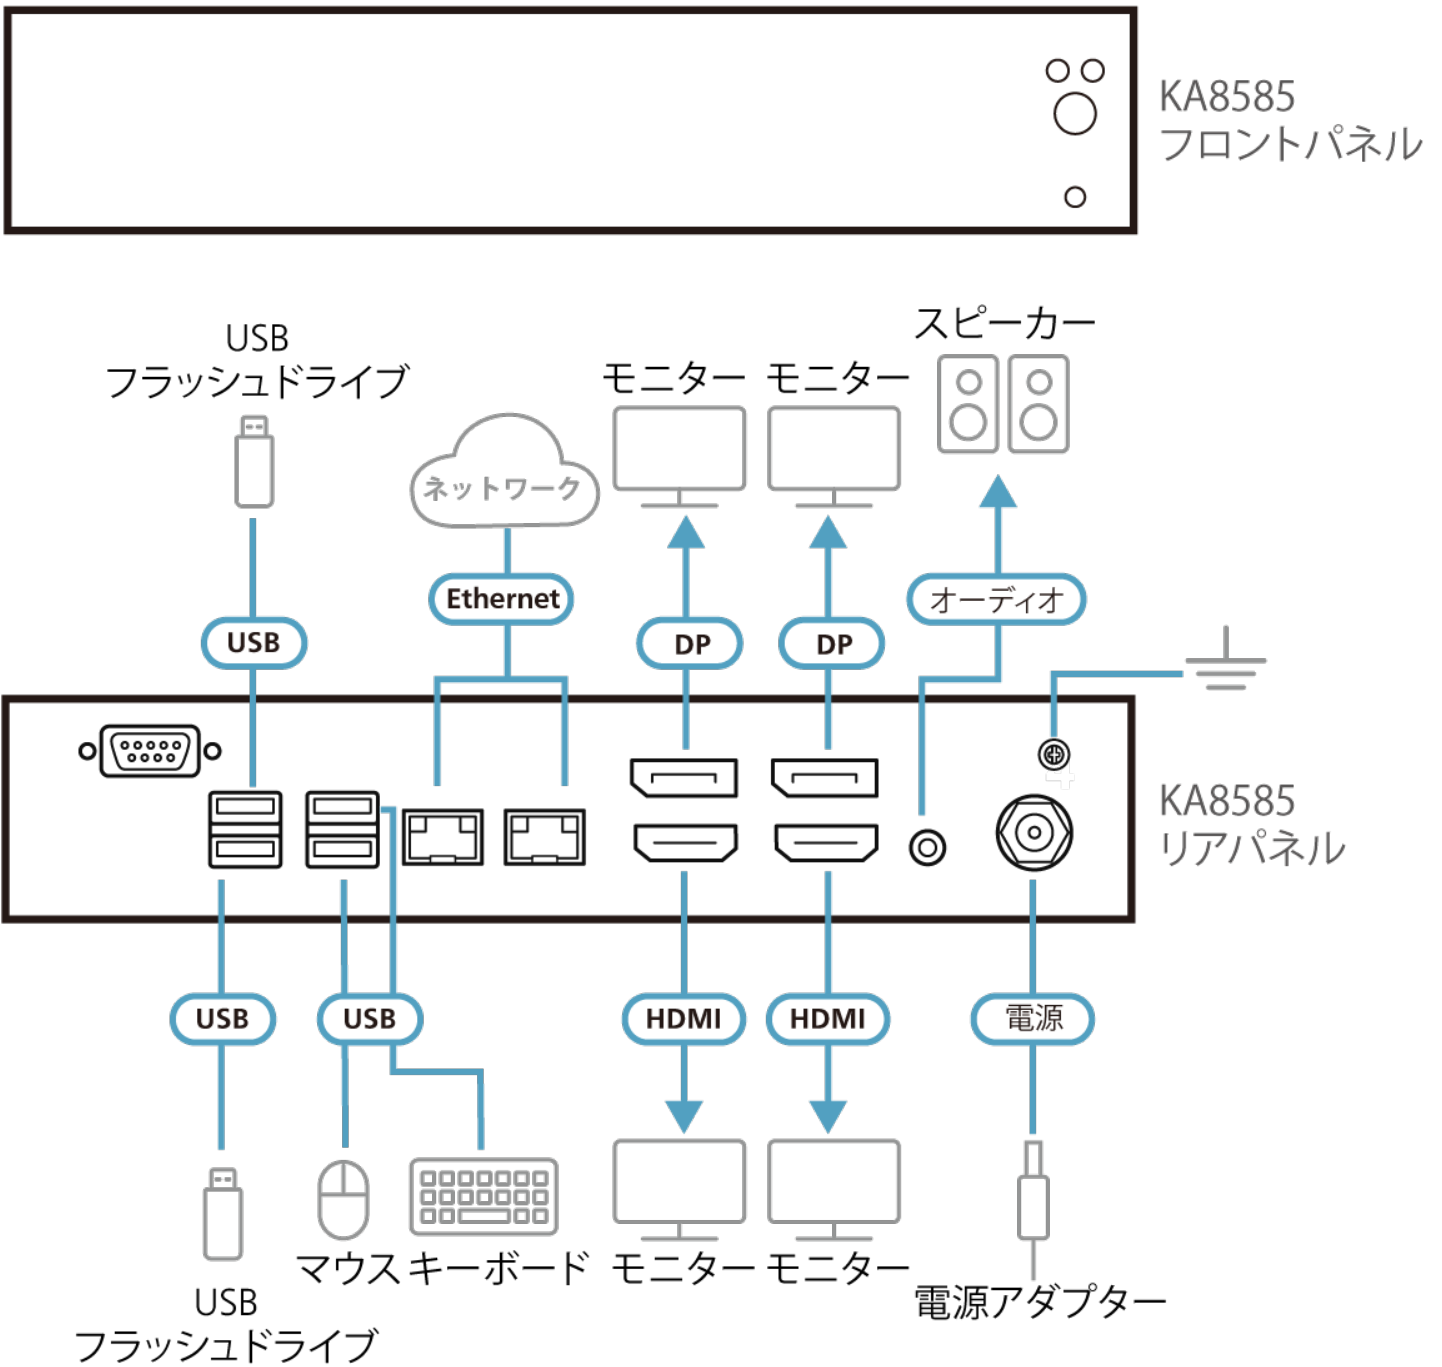

構成図

ATEN International Co., Ltd.

3F., No.125, Sec. 2, Datong Rd., Sijhih District., New Taipei City 221, Taiwan
Phone: 886-2-8692-6789 Fax: 886-2-8692-6767
www.aten.com E-mail: marketing@aten.com