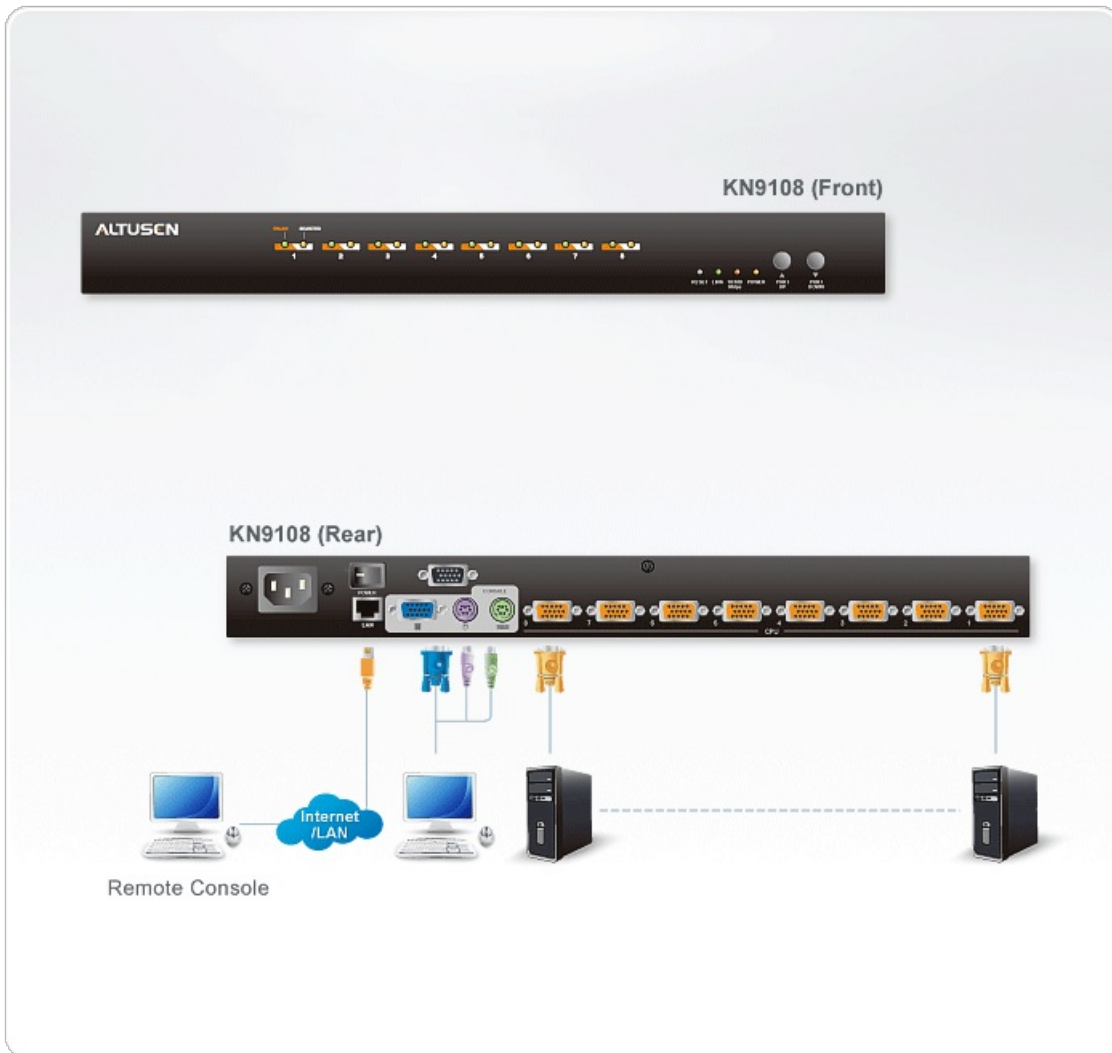

構成図

ATEN International Co., Ltd.

3F., No.125, Sec. 2, Datong Rd., Sijhih District., New Taipei City 221, Taiwan
Phone: 886-2-8692-6789 Fax: 886-2-8692-6767
www.aten.com E-mail: marketing@aten.com

© Copyright 2015 ATEN® International Co., Ltd.
ATEN and the ATEN logo are trademarks of ATEN International Co., Ltd.
All rights reserved. All other trademarks are the property of their respective owners.