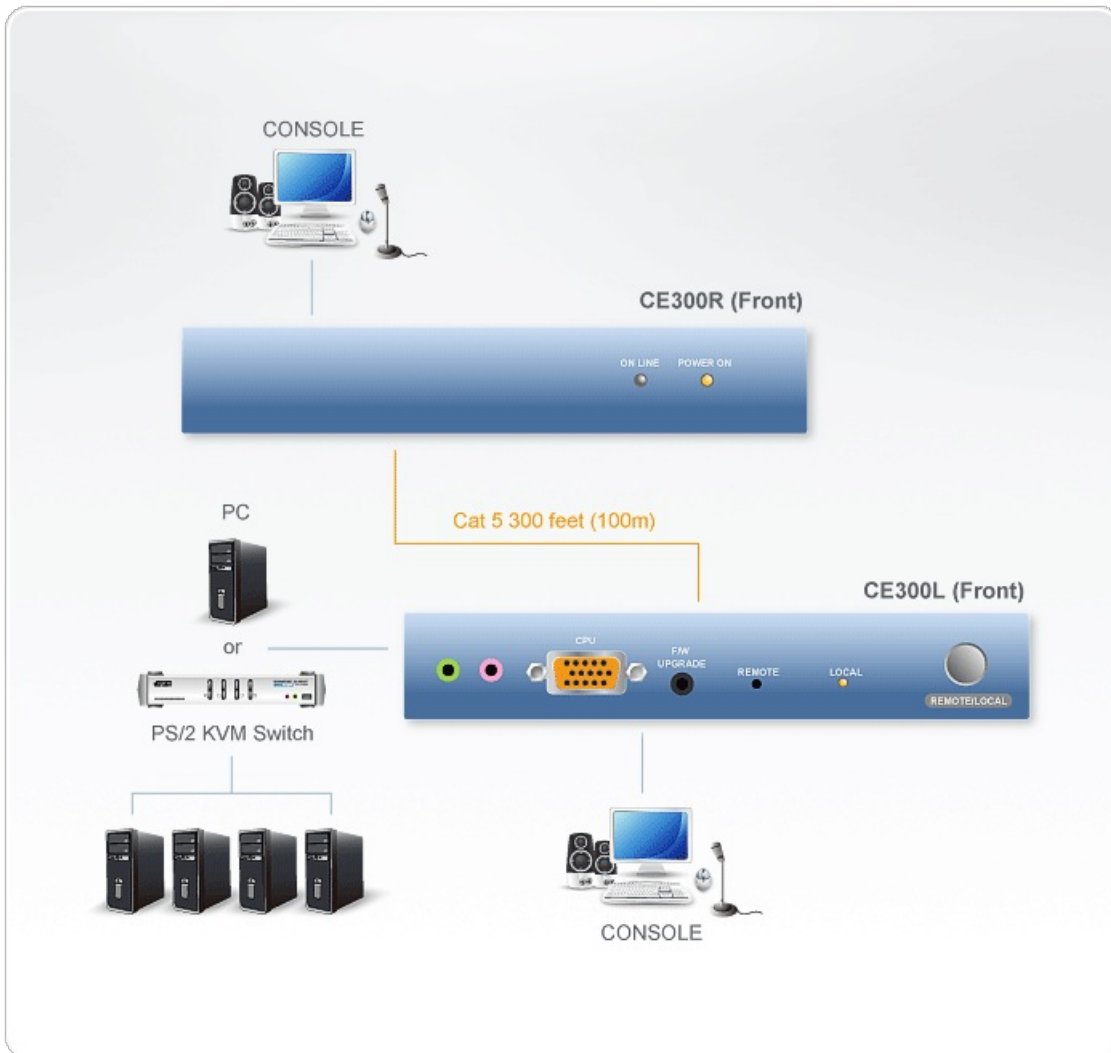

構成図

ATEN International Co., Ltd.

3F., No.125, Sec. 2, Datong Rd., Sijhih District., New Taipei City 221, Taiwan
Phone: 886-2-8692-6789 Fax: 886-2-8692-6767
www.aten.com E-mail: marketing@aten.com

© Copyright 2015 ATEN® International Co., Ltd.
ATEN and the ATEN logo are trademarks of ATEN International Co., Ltd.
All rights reserved. All other trademarks are the property of their
respective owners.