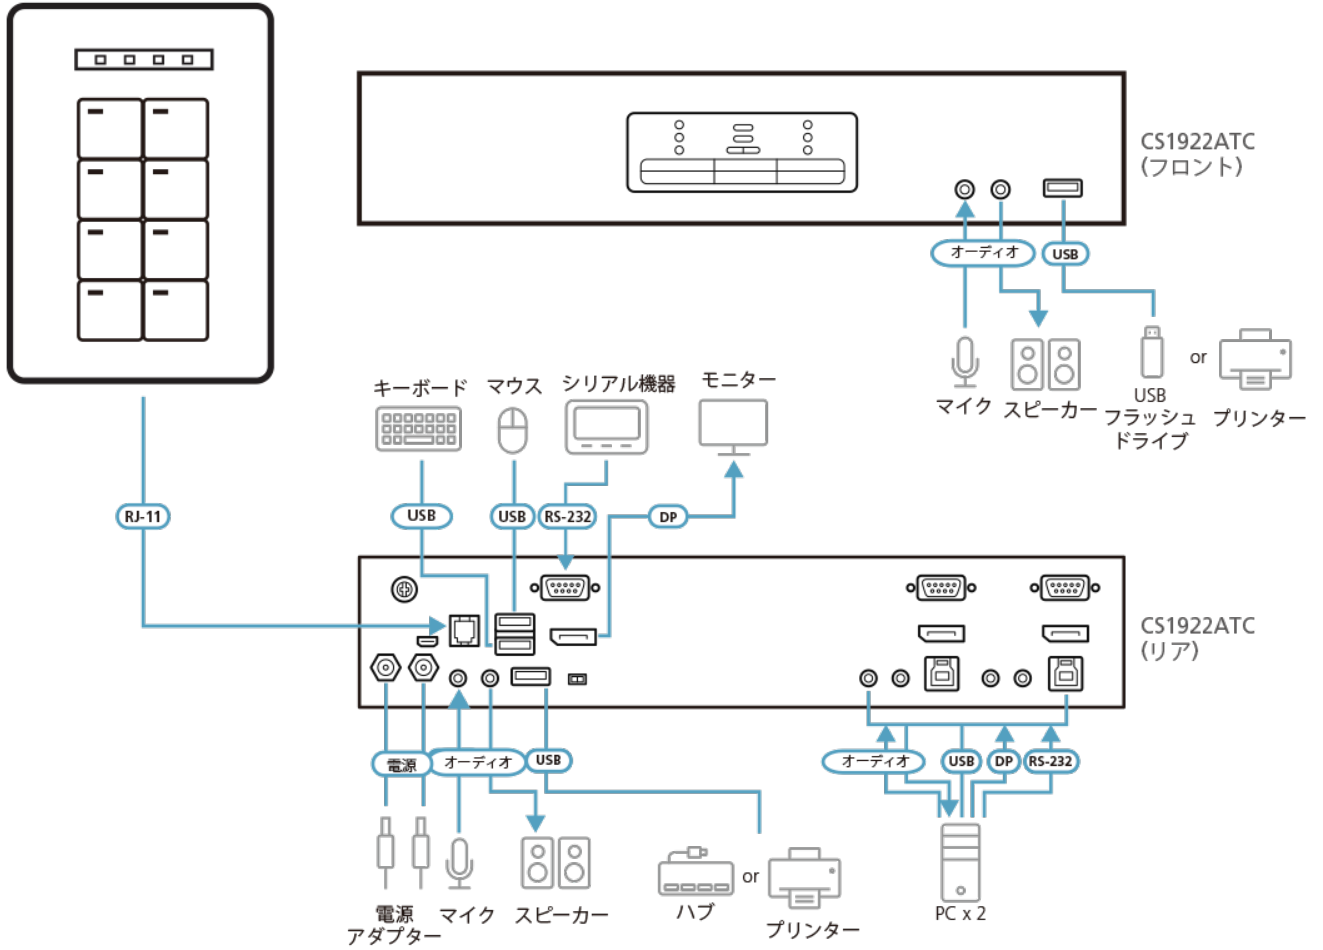

構成図

2XRT-0021G

ATEN International Co., Ltd.

3F., No.125, Sec. 2, Datong Rd., Sijhih District., New Taipei City 221, Taiwan
Phone: 886-2-8692-6789 Fax: 886-2-8692-6767
www.aten.com E-mail: marketing@aten.com