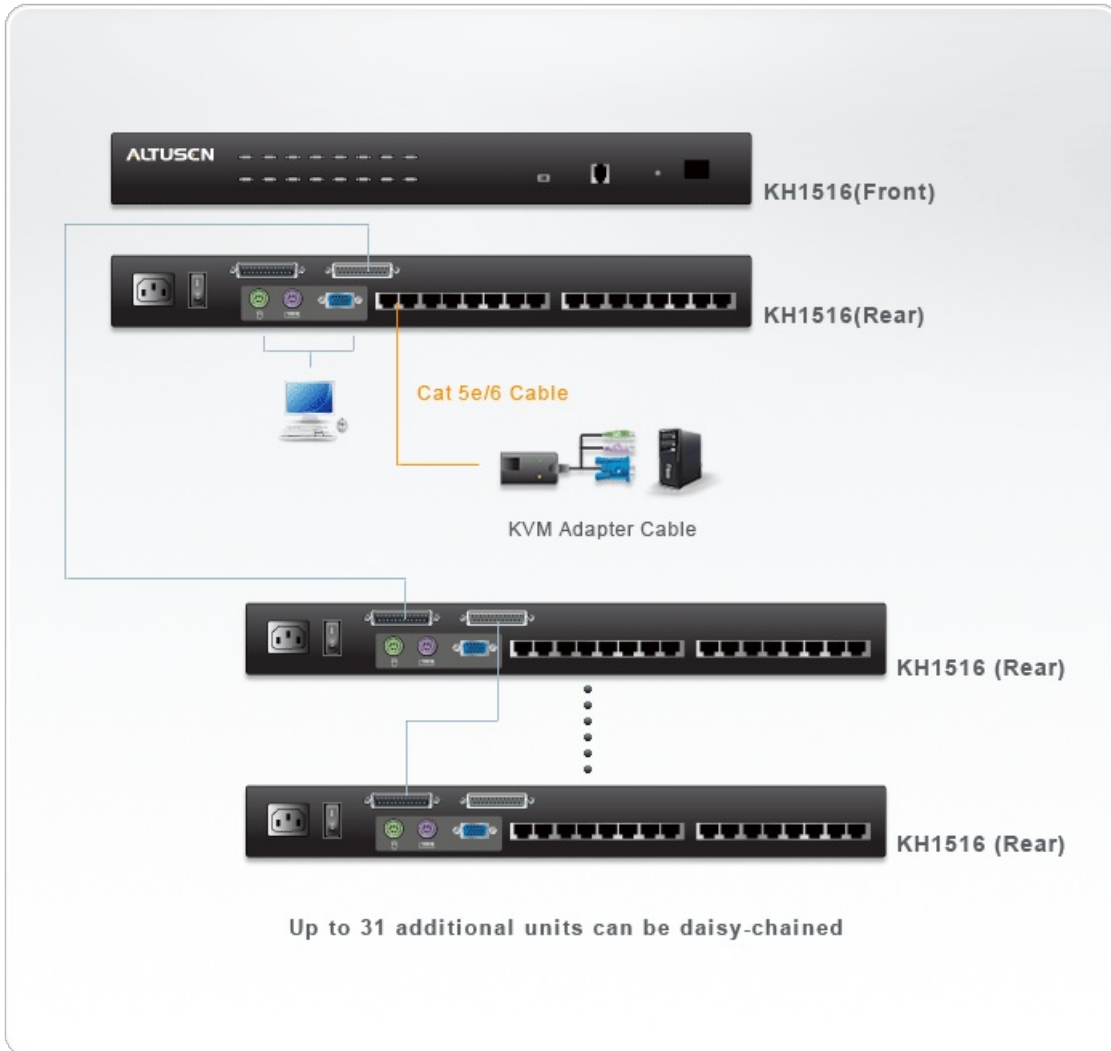

構成図

ATEN International Co., Ltd.

3F., No.125, Sec. 2, Datong Rd., Sijhih District., New Taipei City 221, Taiwan
Phone: 886-2-8692-6789 Fax: 886-2-8692-6767
www.aten.com E-mail: marketing@aten.com

© Copyright 2015 ATEN® International Co., Ltd.
ATEN and the ATEN logo are trademarks of ATEN International Co., Ltd.
All rights reserved. All other trademarks are the property of their
respective owners.