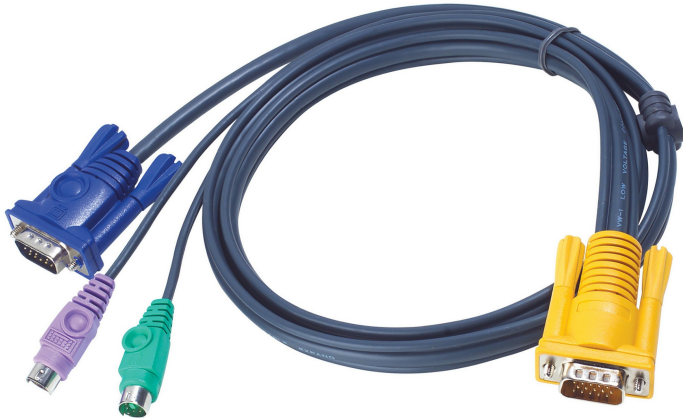

## 2L-5201P

1.2m PS/2 KVMケーブル (3 in 1 SPHDコネクタ付属)

コンピュータ側インターフェース: D-sub15ピン, PS/2

KVM側インターフェース: SPHD(キーボード/マウス/モニタ)

ケーブル長: 1.2m

---

オンラインショップで購入する

[Shop ATEN](#)

---

**国内  
在庫品**

仕様

PC/ソース側インターフェース	
PS/2	キーボード/マウス : ミニ6ピン オス
ビデオ	D-Sub15ピン オス
KVMスイッチ側インターフェース	
KVMポート	キーボード/マウス/モニター : SPHD(イエロー) オス

---