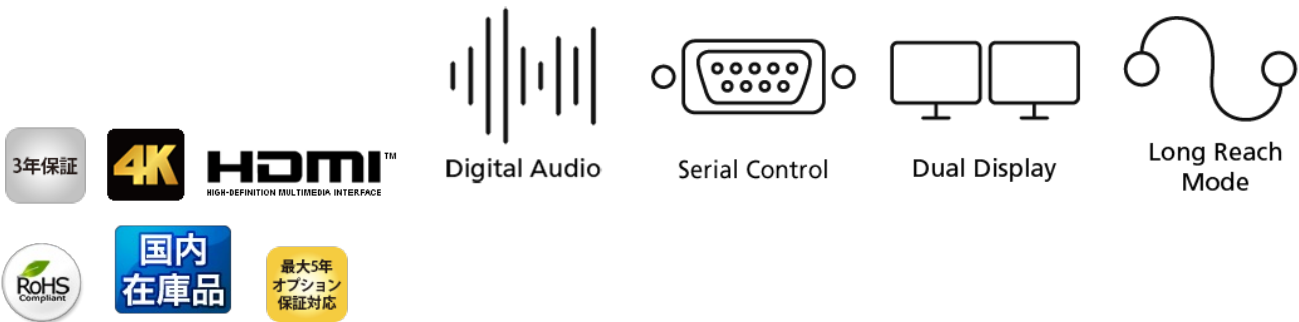

CE824

USB HDMI Cat 6 KVMエクステンダー (デュアルディスプレイ & HDBaseT™ 2.0対応)

CE824は、HDBaseT 2.0技術により、HDMI映像、USBキーボード/マウス、オーディオ、RS-232制御信号を、1本のCat 6ケーブルで最大100m以上延長できる**KVMエクステンダー**です。HDMIデュアルディスプレイに対応しているため、リモートユニット (CE824R) から2画面で効率的に操作が行えます。コントロールセンター、医療施設、倉庫など、長距離にわたる信号延長と**KVM**制御を必要とする環境に理想的なソリューションです。

- HDMIデュアルディスプレイ対応
- スタンダードモード - 最大解像度1080pデュアルディスプレイ@100m
- ロングリーチモード - 最大解像度720pデュアルディスプレイ @ 150m
- LockPro (HDMIケーブル抜け防止ホルダー) [2X-EA12](#)対応

特長

- HDMIデュアルディスプレイをサポート - リモート側の2台のディスプレイからローカルコンピューターを操作可能
- 非圧縮のHDMIビデオ/ステレオオーディオ/USB/RS-232信号を、Cat 6/6A/ATEN [2L-29330](#)ケーブル1本で長距離伝送
 - スタンダードモード - 最大解像度1080pデュアルディスプレイ@100m
 - ロングリーチモード - 最大解像度720pデュアルディスプレイ @ 150m
- リモートユニット (CE824R) にUSB周辺機器用USB 2.0 Type-Aポートを4ポート搭載
- 2chステレオオーディオをサポート
- [EID](#)バッファでスムーズな電源投入と高品質な映像表示を実現
- プッシュボタンを使用したRS-232経由のPCウェイクアップ機能に対応
- HDCP準拠
- 8KV/15KV静電放電防止機能 (接触放電: 8KV、空中放電: 15KV) 搭載
- ねじロック付きDCジャックで安定した安全な接続を保障
- ラックマウント対応