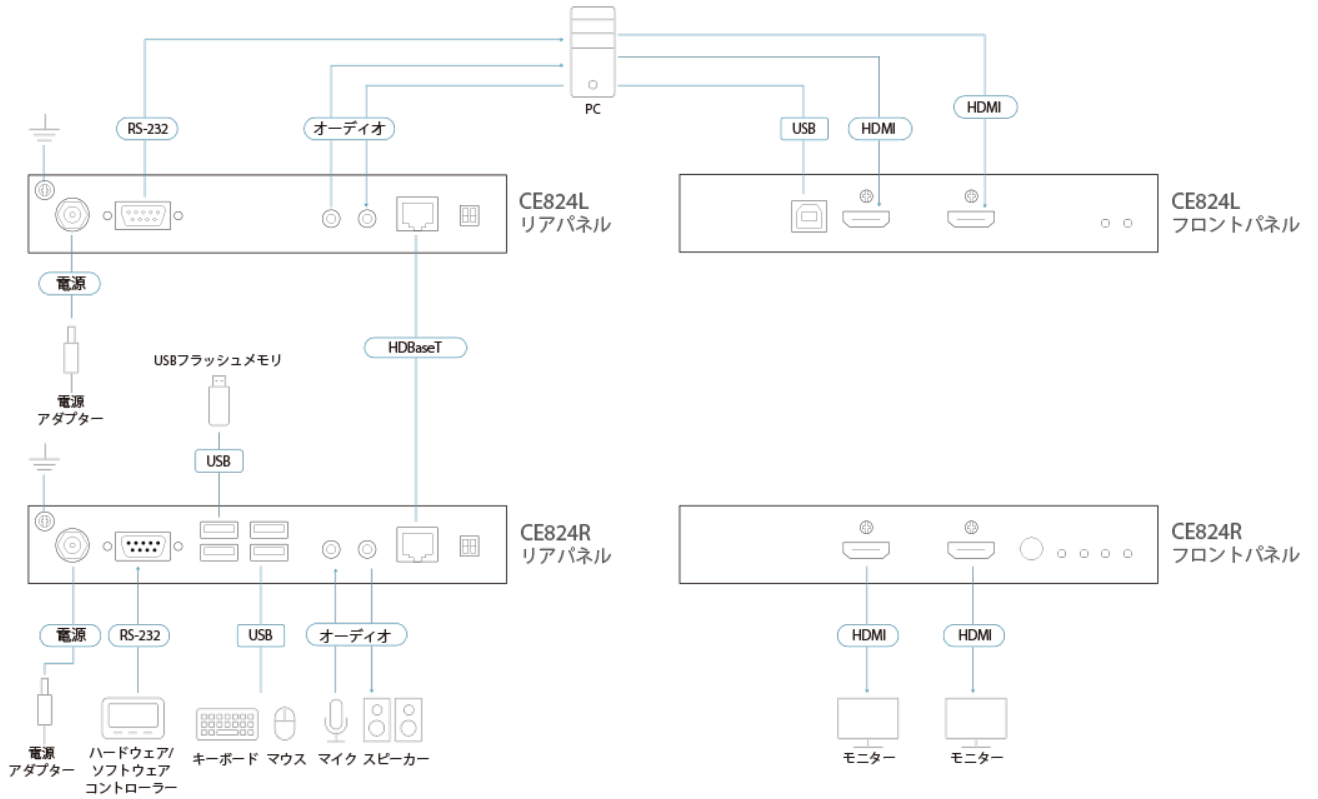

構成図

ATEN International Co., Ltd.

3F., No.125, Sec. 2, Datong Rd., Sijhih District., New Taipei City 221, Taiwan
Phone: 886-2-8692-6789 Fax: 886-2-8692-6767
www.aten.com E-mail: marketing@aten.com

© Copyright 2015 ATEN® International Co., Ltd.
ATEN and the ATEN logo are trademarks of ATEN International Co., Ltd.
All rights reserved. All other trademarks are the property of their respective owners.