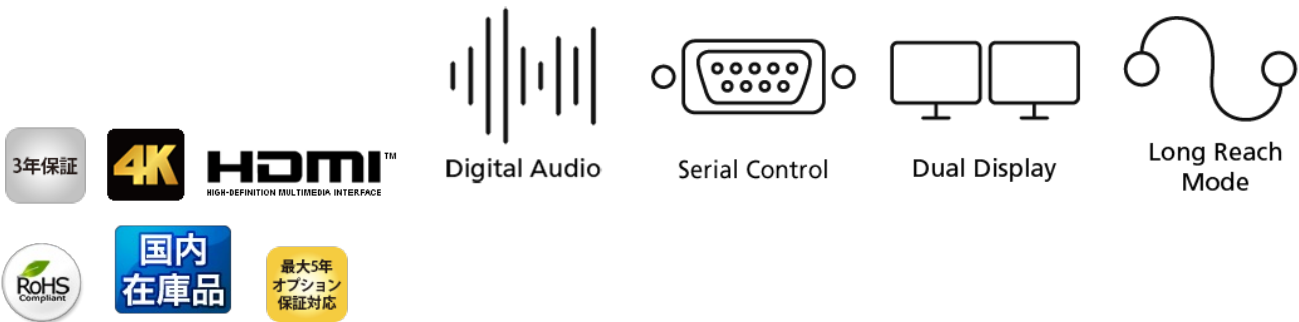

CE824

USB HDMI Cat 6 KVMエクステンダー (デュアルディスプレイ & HDBaseT™ 2.0対応)

CE824は、HDBaseT 2.0技術により、HDMI映像、USBキーボード/マウス、オーディオ、RS-232制御信号を、1本のCat 6ケーブルで最大100m以上延長できる**KVMエクステンダー**です。HDMIデュアルディスプレイに対応しているため、リモートユニット (CE824R) から2画面で効率的に操作が行えます。コントロールセンター、医療施設、倉庫など、長距離にわたる信号延長と**KVM**制御を必要とする環境に理想的なソリューションです。

- HDMIデュアルディスプレイ対応
- スタンダードモード - 最大解像度1080pデュアルディスプレイ@100m
- ロングリーチモード - 最大解像度720pデュアルディスプレイ @ 150m
- LockPro (HDMIケーブル抜け防止ホルダー) [2X-EA12](#)対応

特長

- HDMIデュアルディスプレイをサポート - リモート側の2台のディスプレイからローカルコンピューターを操作可能
- 非圧縮のHDMIビデオ/ステレオオーディオ/USB/RS-232信号を、Cat 6/6A/ATEN [2L-29330](#)ケーブル1本で長距離伝送
 - スタンダードモード - 最大解像度1080pデュアルディスプレイ@100m
 - ロングリーチモード - 最大解像度720pデュアルディスプレイ @ 150m
- リモートユニット (CE824R) にUSB周辺機器用USB 2.0 Type-Aポートを4ポート搭載
- 2chステレオオーディオをサポート
- [EDID](#)バッファでスムーズな電源投入と高品質な映像表示を実現
- プッシュボタンを使用したRS-232経由のPCウェイクアップ機能に対応
- HDCP準拠
- 8KV/15KV静電放電防止機能 (接触放電: 8KV、気中放電: 15KV) 搭載
- ねじロック付きDCジャックで安定した安全な接続を保障
- ラックマウント対応