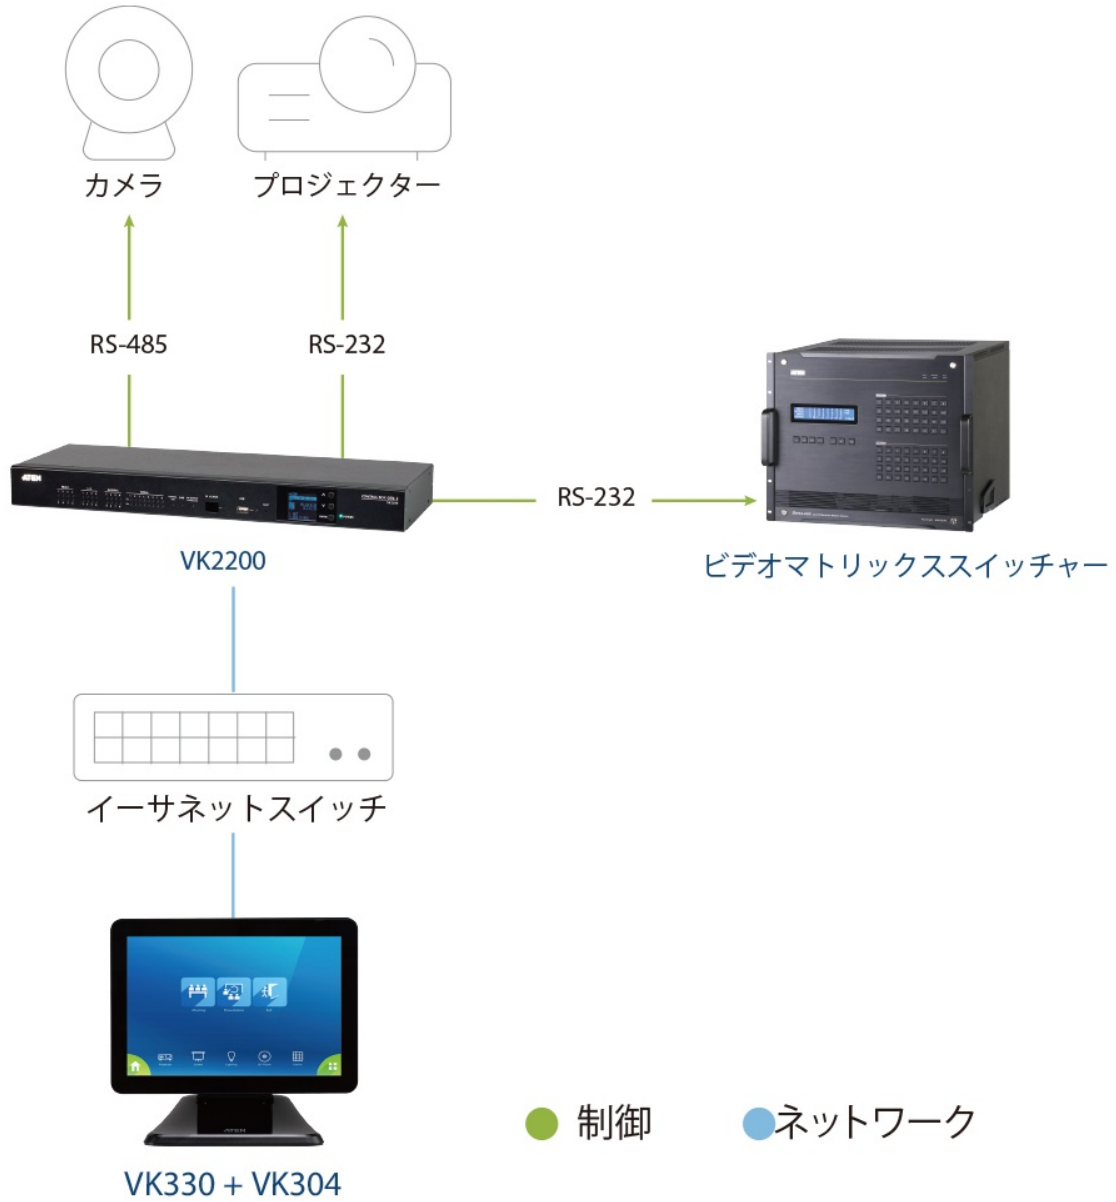

構成図

ATEN International Co., Ltd.

3F, No.125, Sec. 2, Datong Rd., Sijhih District., New Taipei City 221, Taiwan
Phone: 886-2-8692-6789 Fax: 886-2-8692-6767
www.aten.com E-mail: marketing@aten.com