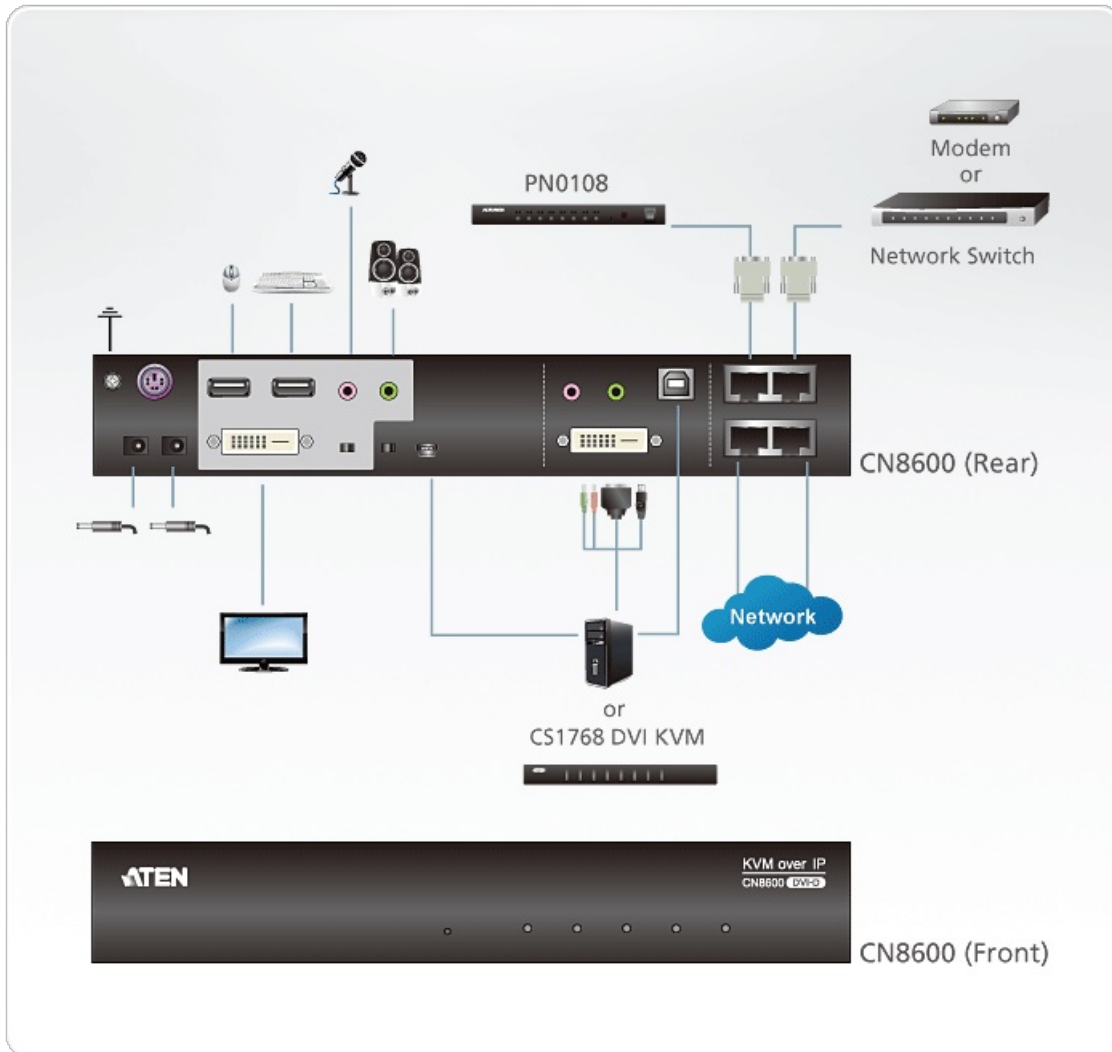

재질	Metal
무게	0.88 kg (1.94 lb)
크기 (L X W X H)	26.00 x 7.64 x 4.20 cm (10.24 x 3.01 x 1.65 in.)
노트	일부 랙 마운트 제품은, WxDxH의 표준 물리적 치수를 LxWxH 형식으로 사용하고 있습니다.

다이어그램

에이텐 코리아 ATEN KOREA

서울시 금천구 디지털로9길 32(가산동) 갑을그레이트밸리 B동 303호

Tel: 02-467-6789

Fax: 02-467-9876

www.aten.com/kr/ko

E-mail: marketing@aten.co.kr

© Copyright 2025 ATEN® International Co. Ltd.
ATEN and the ATEN logo are registered trademarks of ATEN International Co., Ltd.
All rights reserved. All other trademarks are the property of their respective owners.