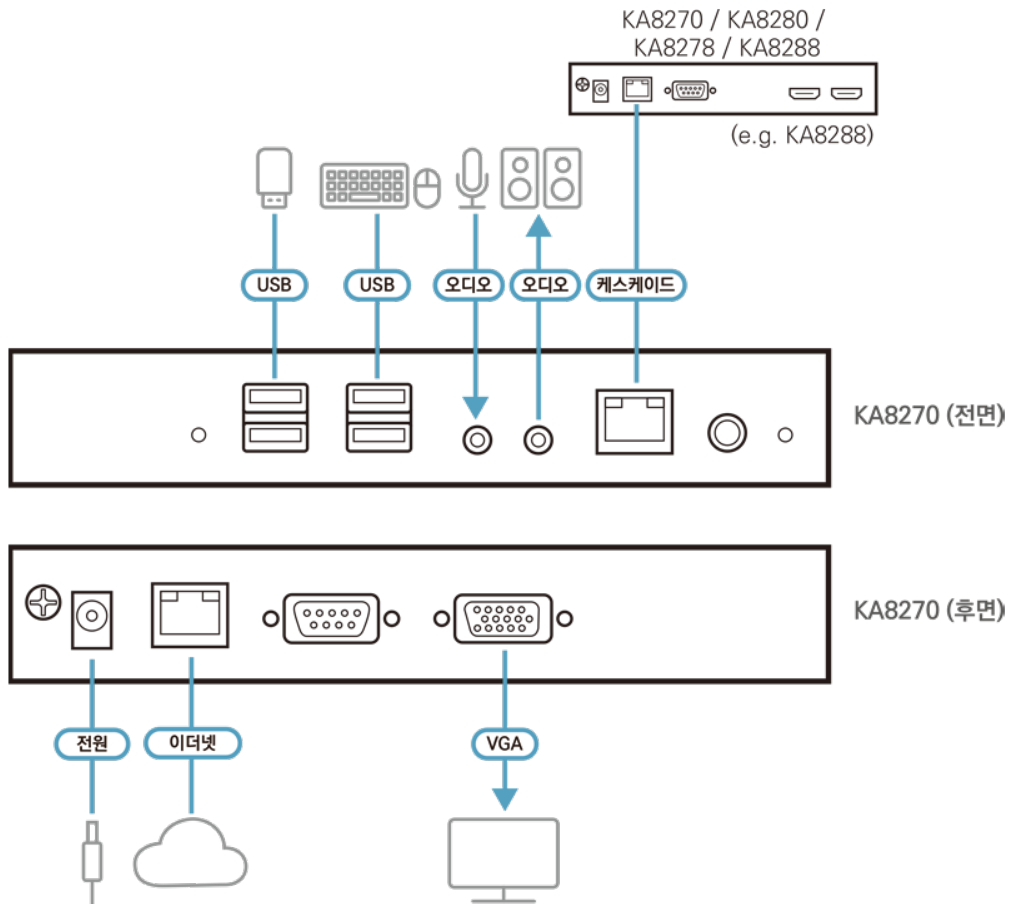

다이어그램

에이텐 코리아 ATEN KOREA

서울시 금천구 디지털로9길 32(가산동) 갑을그레이트밸리 B동 303호
Tel: 02-467-6789 Fax: 02-467-9876
www.aten.com/kr/ko E-mail: marketing@aten.co.kr

© Copyright 2025 ATEN® International Co. Ltd.
ATEN and the ATEN logo are registered trademarks of ATEN International Co., Ltd.
All rights reserved. All other trademarks are the property of their respective owners.