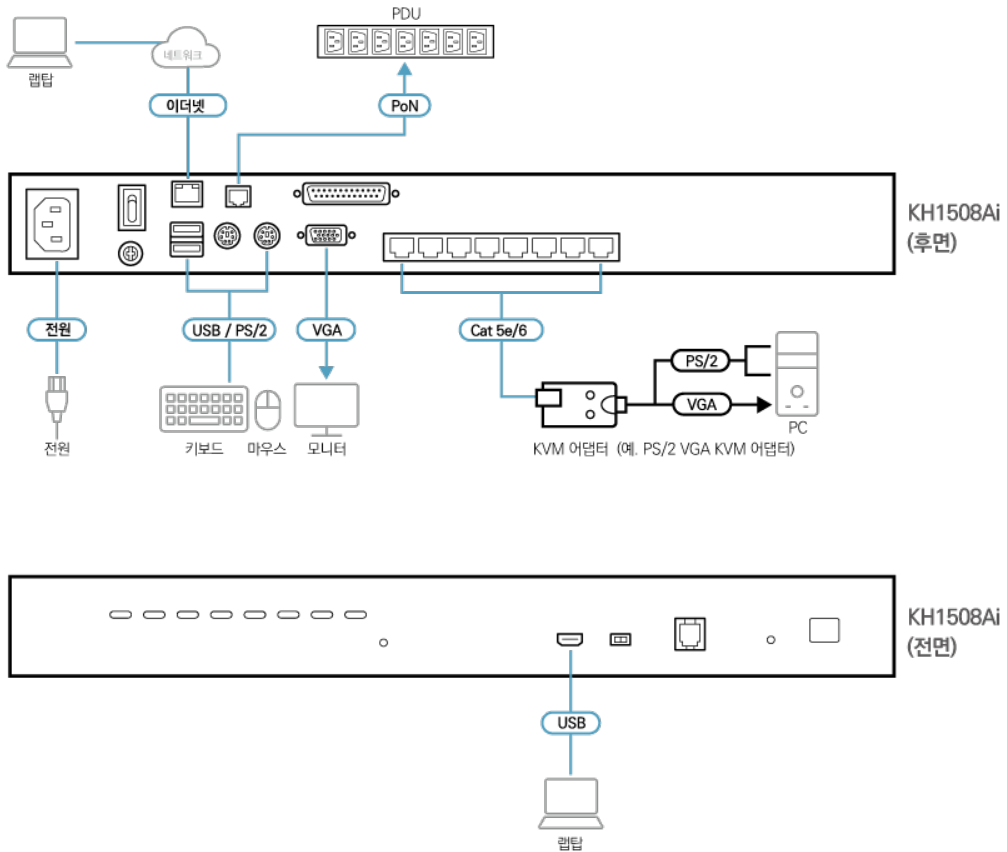

다이어그램

에이텐 코리아 ATEN KOREA

서울시 금천구 디지털로9길 32(가산동) 갑을그레이트밸리 B동 303호
Tel: 02-467-6789 Fax: 02-467-9876
www.aten.com/kr/ko E-mail: marketing@aten.co.kr

© Copyright 2025 ATEN® International Co., Ltd.
ATEN and the ATEN logo are registered trademarks of ATEN International Co., Ltd.
All rights reserved. All other trademarks are the property of their respective owners.