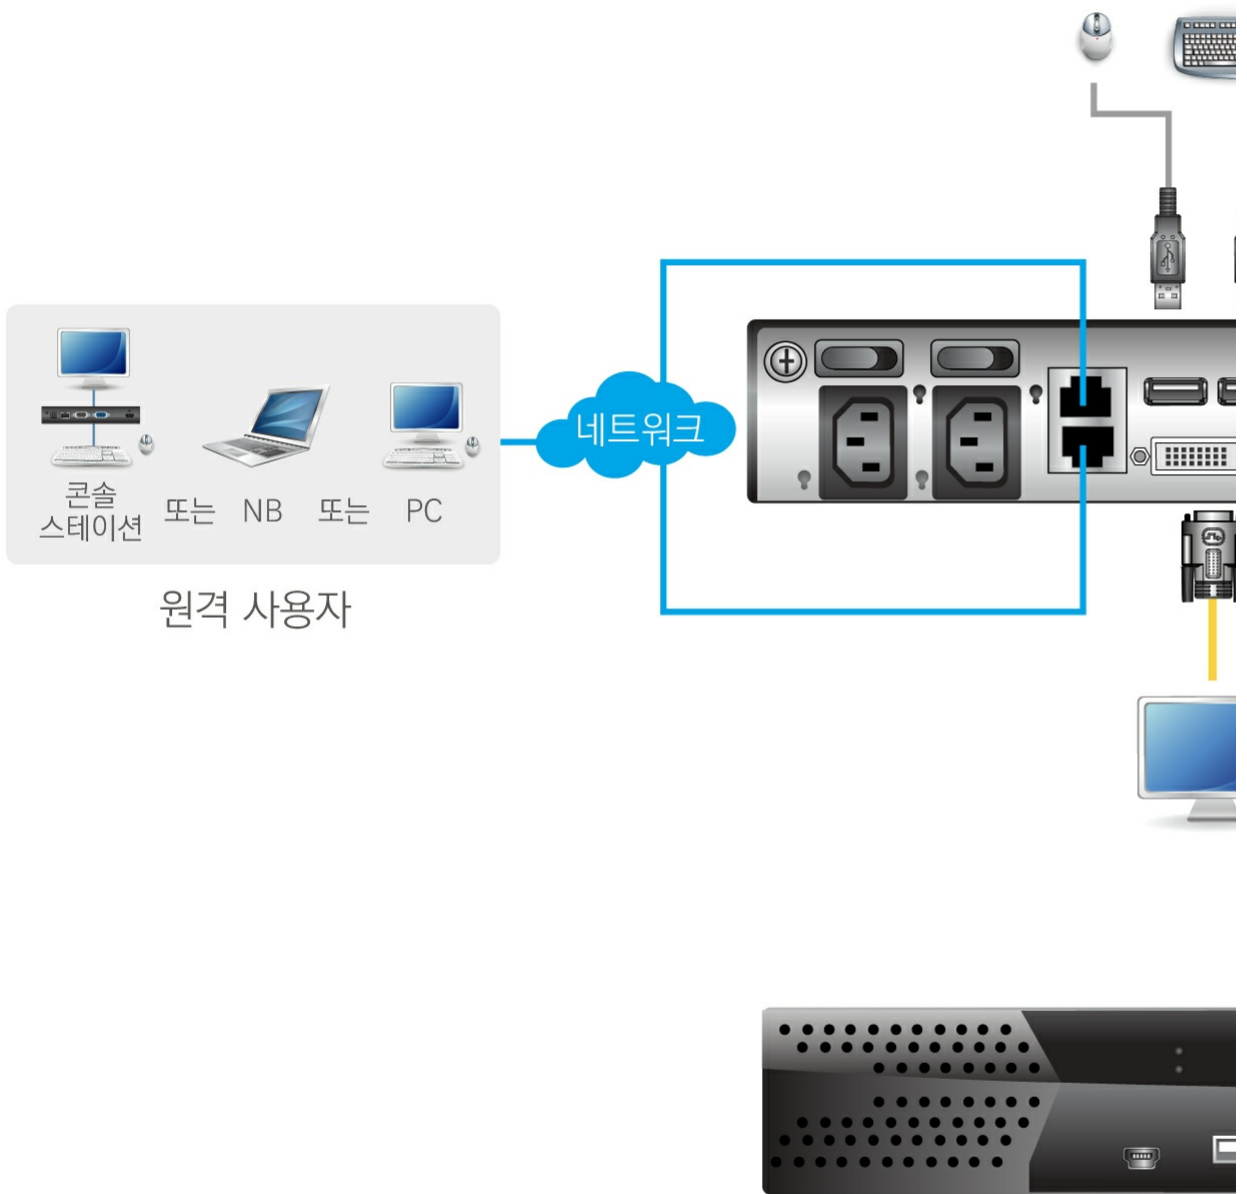

- 네트워크
- USB
- 비디오 / 키보드 / 마우스
- DVI
- 오디오