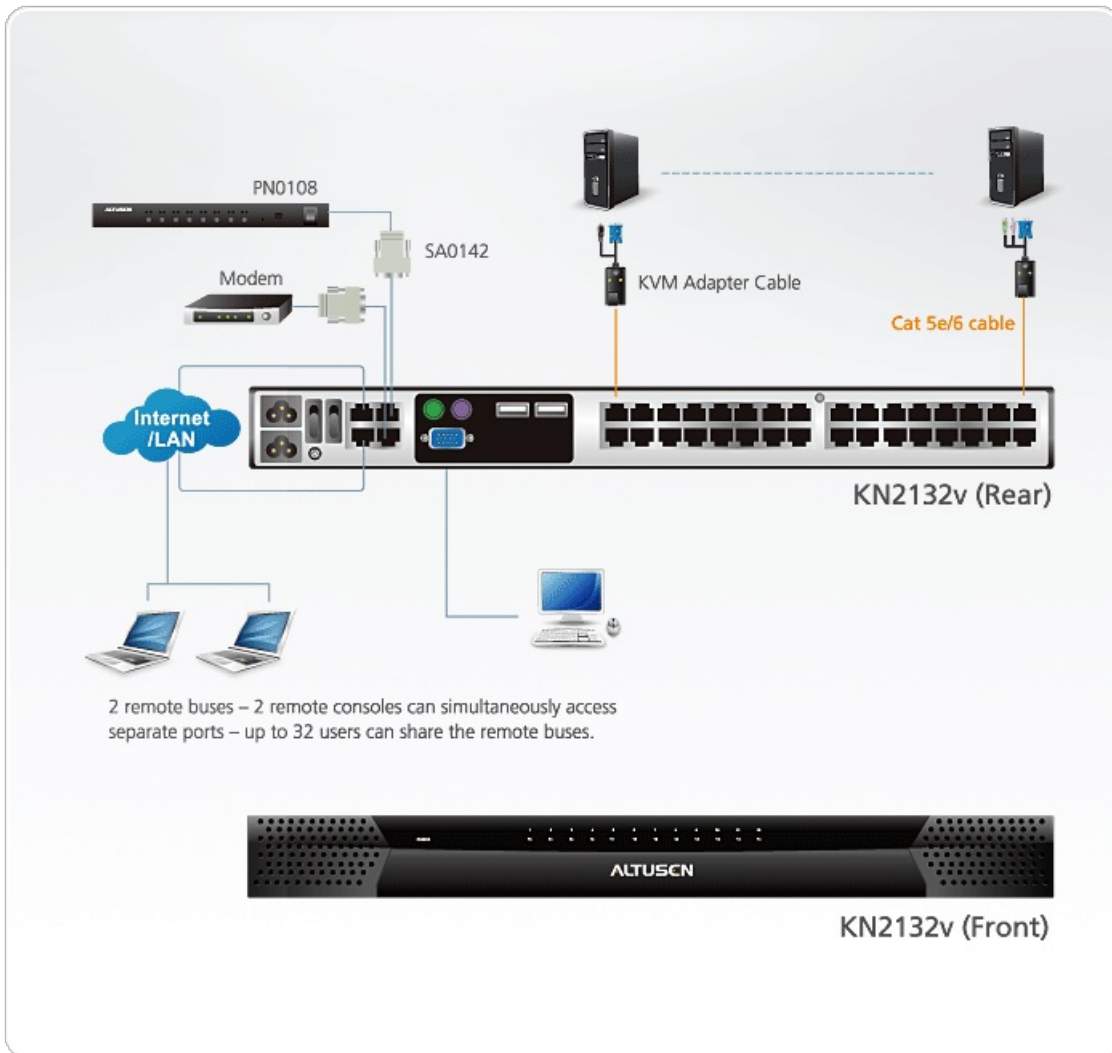

다이어그램

에이텐 코리아 ATEN KOREA

서울시 금천구 디지털로9길 32(가산동) 갑을그레이트밸리 B동 303호
Tel: 02-467-6789 Fax: 02-467-9876
www.aten.com/kr/ko E-mail: marketing@aten.co.kr

© Copyright 2025 ATEN® International Co. Ltd.
ATEN and the ATEN logo are registered trademarks of ATEN International Co., Ltd.
All rights reserved. All other trademarks are the property of their respective owners.