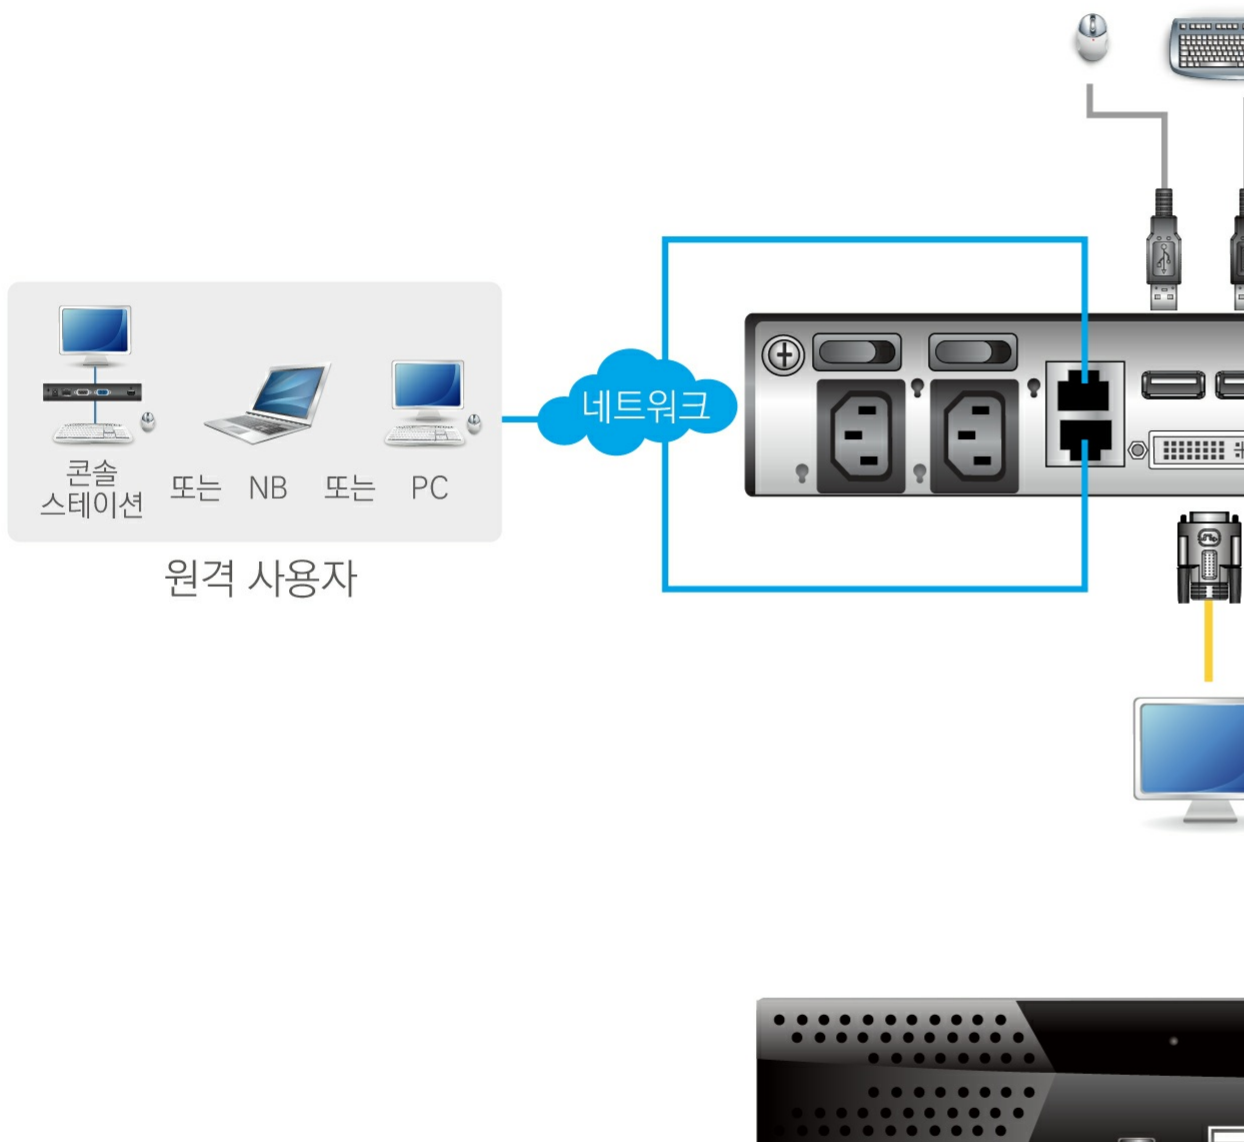

- 네트워크
- USB
- 비디오 / 키보드 / 마우스
- DVI
- 오디오