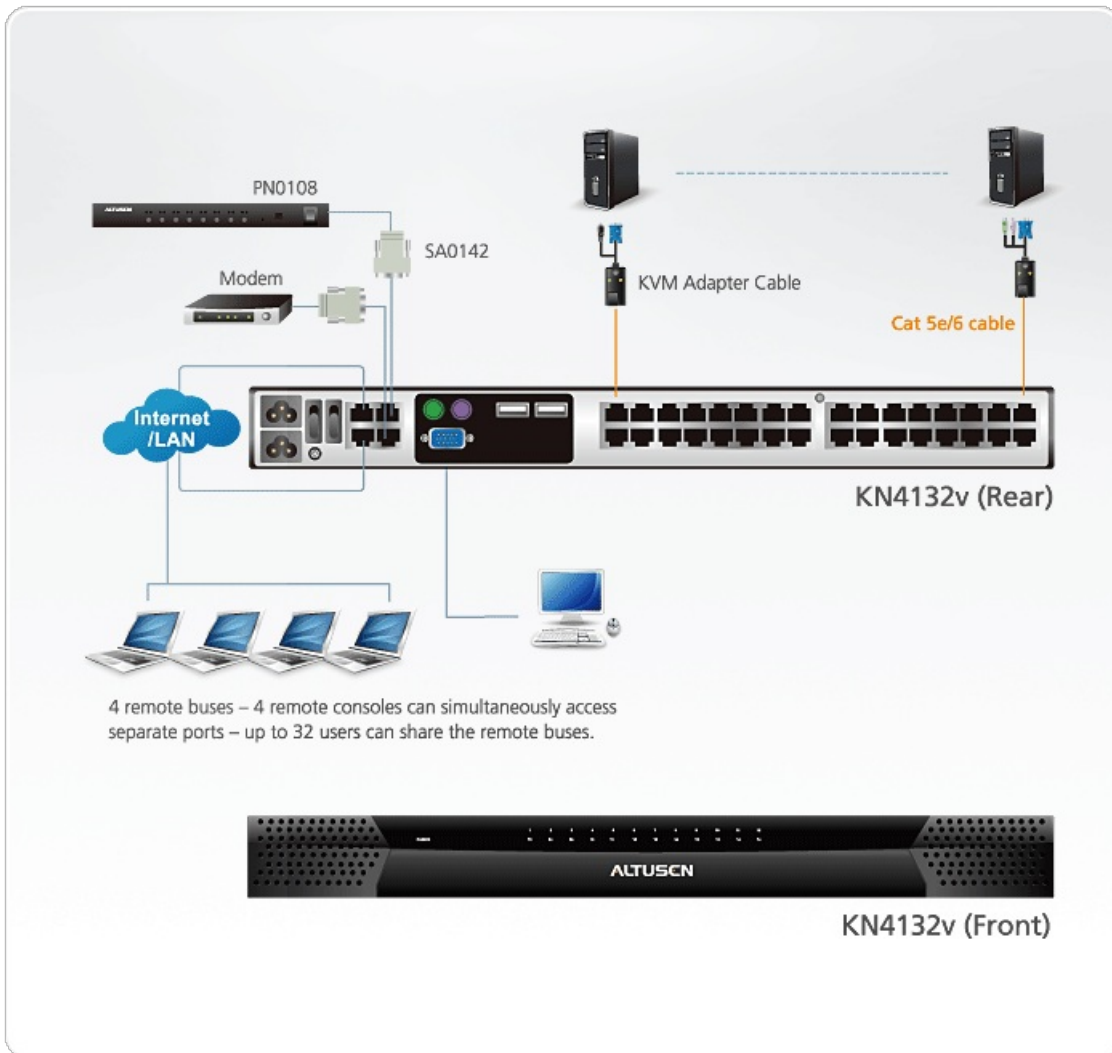

다이어그램

에이텐 코리아 ATEN KOREA

서울시 금천구 디지털로9길 32(가산동) 갑을그레이트밸리 B동 303호
Tel: 02-467-6789 Fax: 02-467-9876
www.aten.com/kr/ko E-mail: marketing@aten.co.kr

© Copyright 2025 ATEN® International Co. Ltd.
ATEN and the ATEN logo are registered trademarks of ATEN International Co., Ltd.
All rights reserved. All other trademarks are the property of their respective owners.