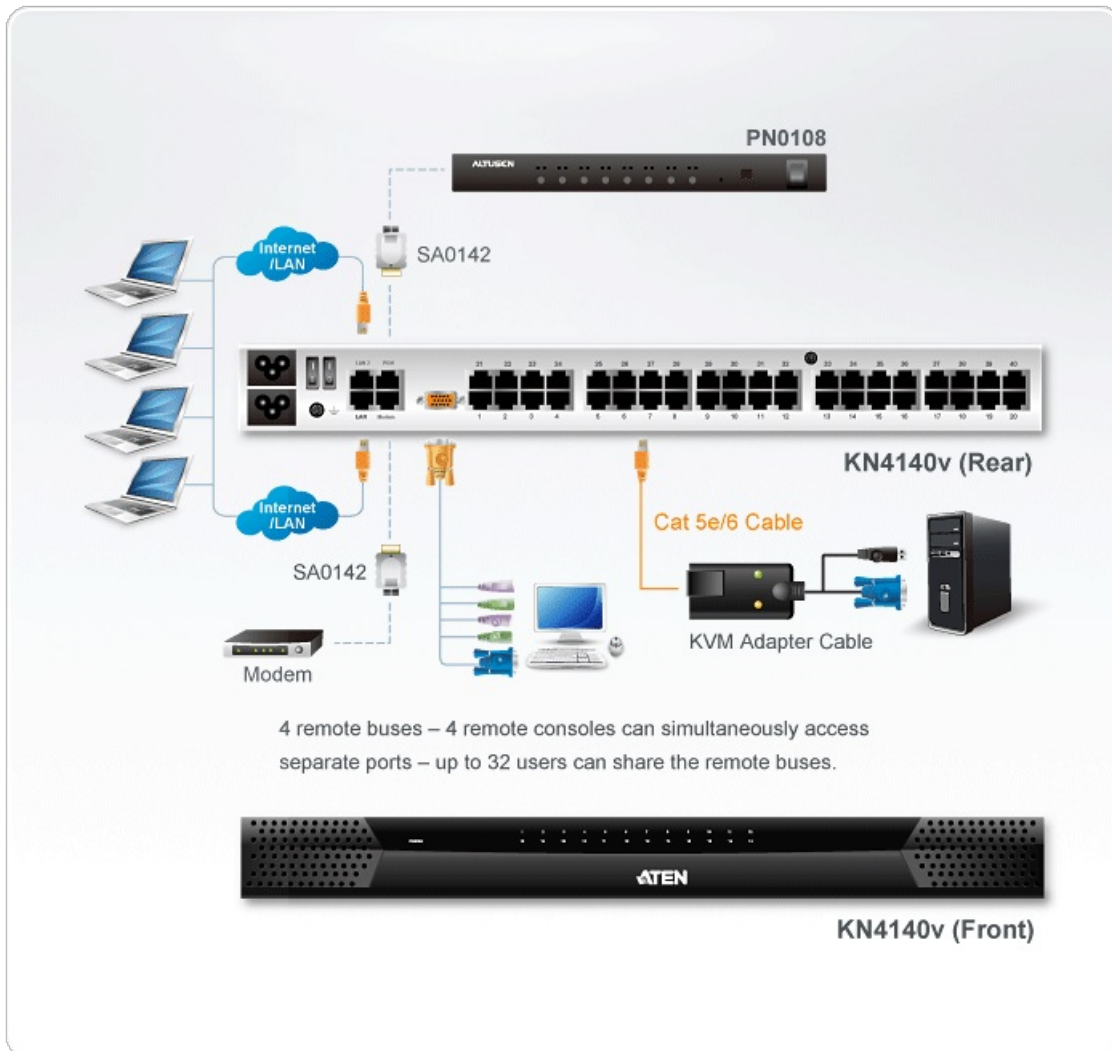

보관 온도	-20 - 60°C
습도	0 - 80% RH, Non-condensing
제품 외관	
재질	Metal
무게	6.12 kg (13.48 lb)
크기 (L X W X H)	43.84 x 41.21 x 4.40 cm (17.26 x 16.22 x 1.73 in.)
노트	일부 랙 마운트 제품은, WxDxH의 표준 물리적 치수를 LxWxH 형식으로 사용하고 있습니다.

다이어그램

에이텐 코리아 ATEN KOREA

서울시 금천구 디지털로9길 32(가산동) 갑을그레이트밸리 B동 303호
Tel: 02-467-6789 Fax: 02-467-9876
www.aten.com/kr/ko E-mail: marketing@aten.co.kr

© Copyright 2025 ATEN® International Co. Ltd.
ATEN and the ATEN logo are registered trademarks of ATEN International Co., Ltd.
All rights reserved. All other trademarks are the property of their respective owners.