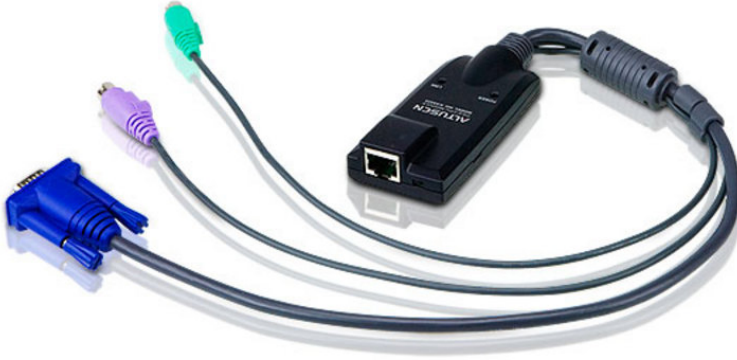

## KA9520

PS/2 VGA KVM 어댑터

Altusen PS/2 CPU 어댑터는 케이블 쪽 PS/2를 지원하는 컴퓨터에 연결합니다. Altusen CPU 모듈은 컴팩트한 디자인으로 랙 마운트나 데스크탑 서버에 꼭 맞게 설계되어 있습니다.

### 특장점

- 자동 신호 조정(ASC), 연장 거리를 변경하는 경우에도 DIP 스위치 셋팅 불필요
- 핫 플러그 지원 - KVM 스위치 전원을 끄지 않고 서버를 추가하거나 제거 가능
- 실시간 펌웨어 업그레이드 가능
- 뛰어난 비디오 화질 - 최대 해상도 1280 x 1024 지원, 최대 40m (130'); DDC2B
- ASIC 내장으로 우수한 신뢰성 및 호환성 제공
- 모든 타입(PC)의 컴퓨터를 제어할 수 있도록 설계
- 컴팩트한 사이즈

주의: 호환되지 않는 매트릭스 KVM 스위치 - [KM0832/KM0432/KM0216](#)

사양

커넥터	
링크	1 x RJ-45 Female
컴퓨터	2 x Min Din 6 Male 1 x HDB-15 Male
LED	
온라인	1 (Green)
링크	1 (Orange)
제품 외관	
재질	Plastic
무게	0.14 kg ( 0.31 lb )
크기 (L X W X H)	9.00 x 4.30 x 2.18 cm (3.54 x 1.69 x 0.86 in.)
노트	일부 랙 마운트 제품은, WxDxH의 표준 물리적 치수를 LxWxH 형식으로 사용하고 있습니다.