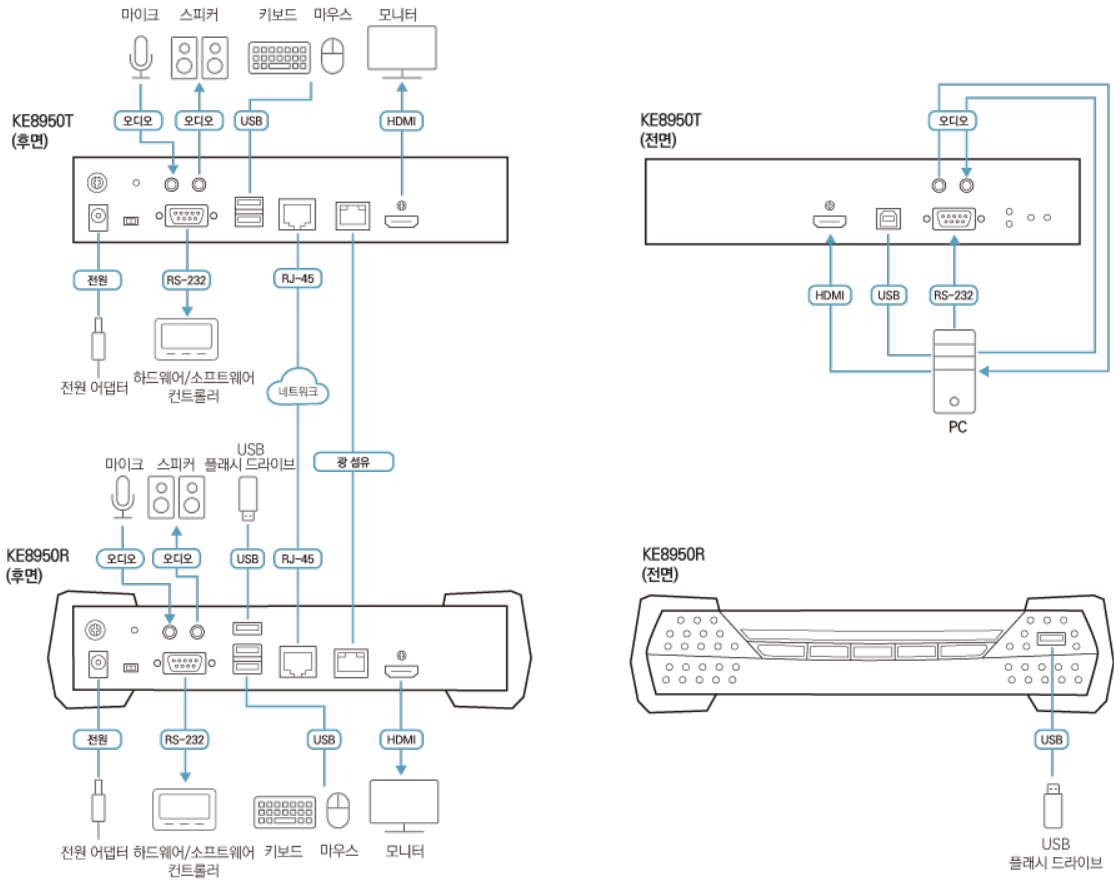

다이어그램

에이텐 코리아 ATEN KOREA

서울시 금천구 디지털로9길 32(가산동) 갑을그레이트밸리 B동 303호
Tel: 02-467-6789 Fax: 02-467-9876
www.aten.com/kr/ko E-mail: marketing@aten.co.kr

© Copyright 2025 ATEN® International Co. Ltd.
ATEN and the ATEN logo are registered trademarks of ATEN International Co., Ltd.
All rights reserved. All other trademarks are the property of their respective owners.