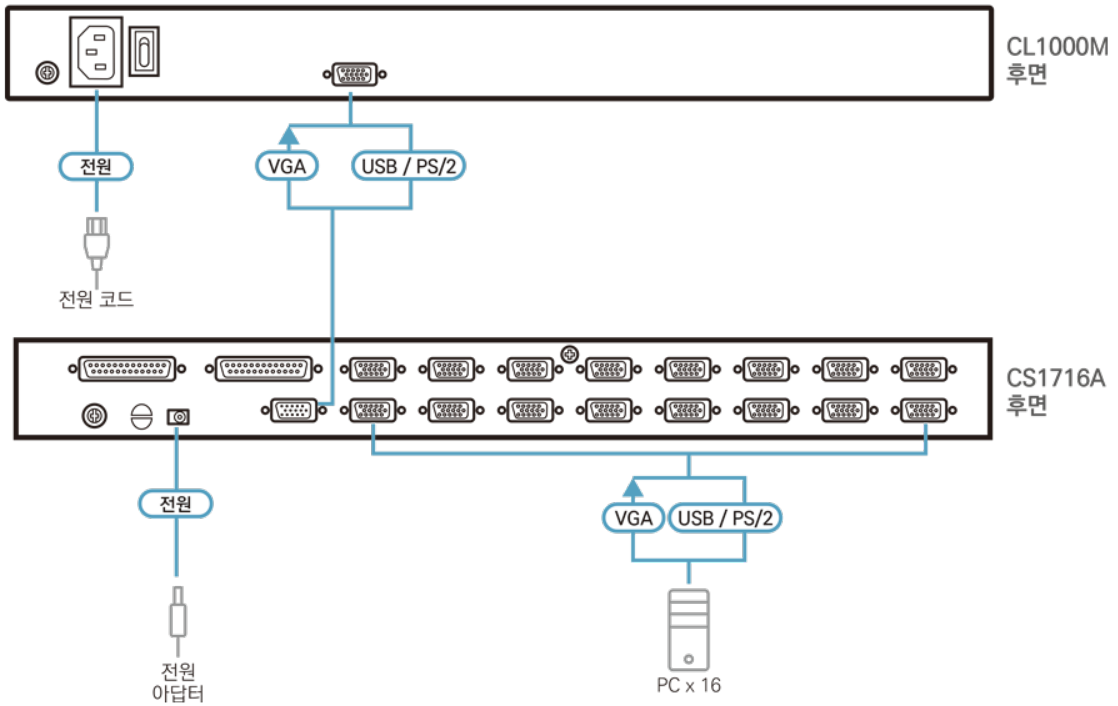

다이어그램

에이텐 코리아 ATEN KOREA

서울시 금천구 디지털로9길 32(가산동) 갑을그레이트밸리 B동 303호
Tel: 02-467-6789 Fax: 02-467-9876
www.aten.com/kr/ko E-mail: marketing@aten.co.kr

© Copyright 2025 ATEN® International Co., Ltd.
ATEN and the ATEN logo are registered trademarks of ATEN International Co., Ltd.
All rights reserved. All other trademarks are the property of their respective owners.