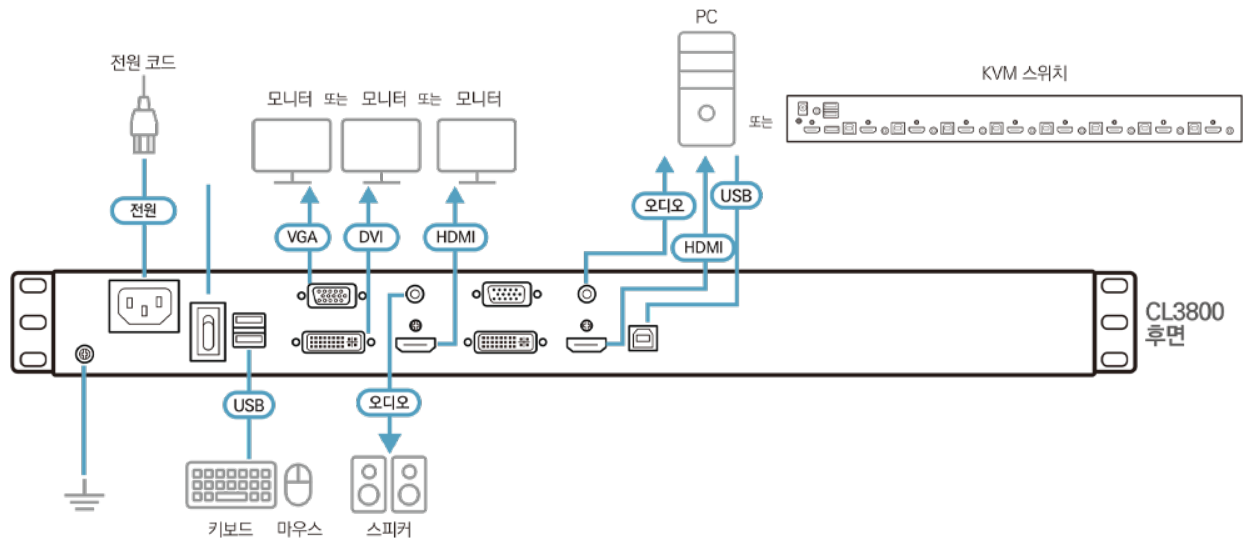

다이어그램

에이텐 코리아 ATEN KOREA

서울시 금천구 디지털로9길 32(가산동) 갑을그레이트밸리 B동 303호
Tel: 02-467-6789 Fax: 02-467-9876
www.aten.com/kr/ko E-mail: marketing@aten.co.kr

© Copyright 2025 ATEN® International Co., Ltd.
ATEN and the ATEN logo are registered trademarks of ATEN International Co., Ltd.
All rights reserved. All other trademarks are the property of their respective owners.