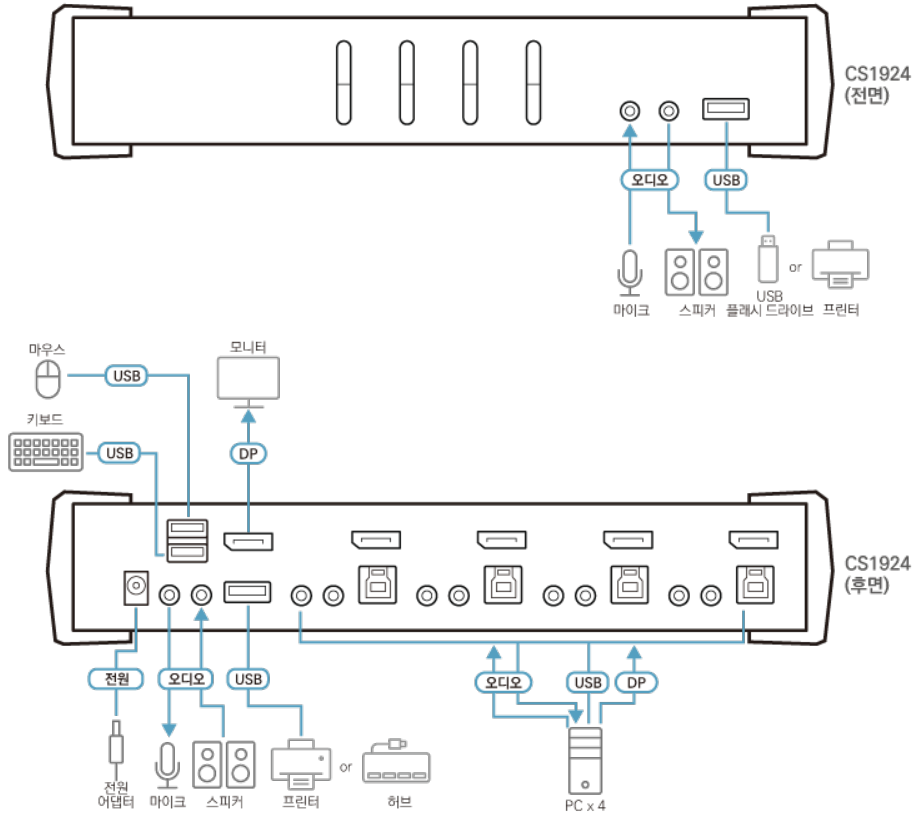

다이어그램

에이텐 코리아 ATEN KOREA

서울시 금천구 디지털로9길 32(가산동) 갑을그레이트밸리 B동 303호
Tel: 02-467-6789 Fax: 02-467-9876
www.aten.com/kr/ko E-mail: marketing@aten.co.kr

© Copyright 2025 ATEN® International Co. Ltd.
ATEN and the ATEN logo are registered trademarks of ATEN International Co., Ltd.
All rights reserved. All other trademarks are the property of their respective owners.