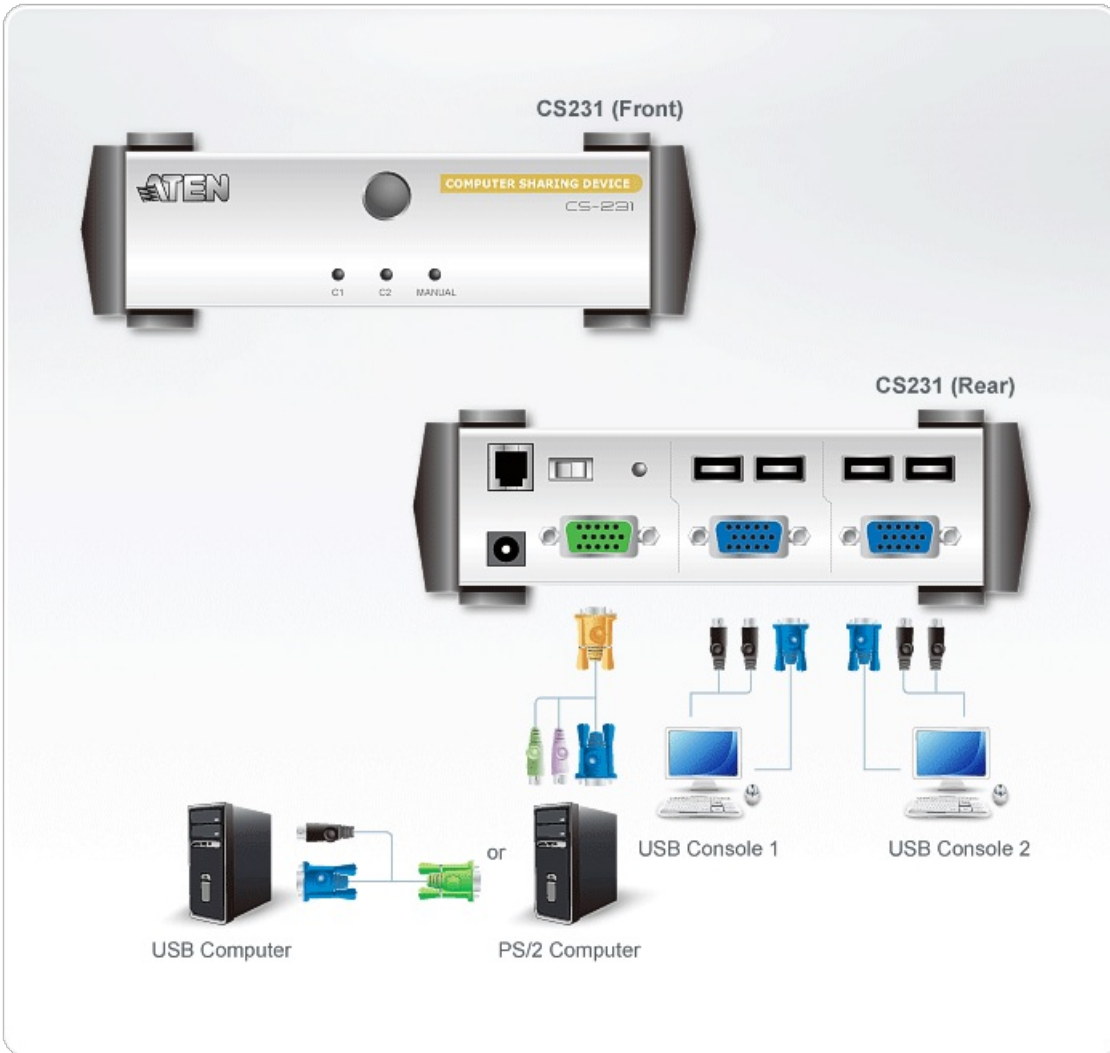

다이어그램

에이텐 코리아 ATEN KOREA

서울시 금천구 디지털로9길 32(가산동) 갑을그레이트밸리 B동 303호

Tel: 02-467-6789 Fax: 02-467-9876

www.aten.com/kr/ko E-mail: marketing@aten.co.kr

© Copyright 2025 ATEN® International Co. Ltd.
ATEN and the ATEN logo are registered trademarks of ATEN International Co., Ltd.
All rights reserved. All other trademarks are the property of their respective owners.