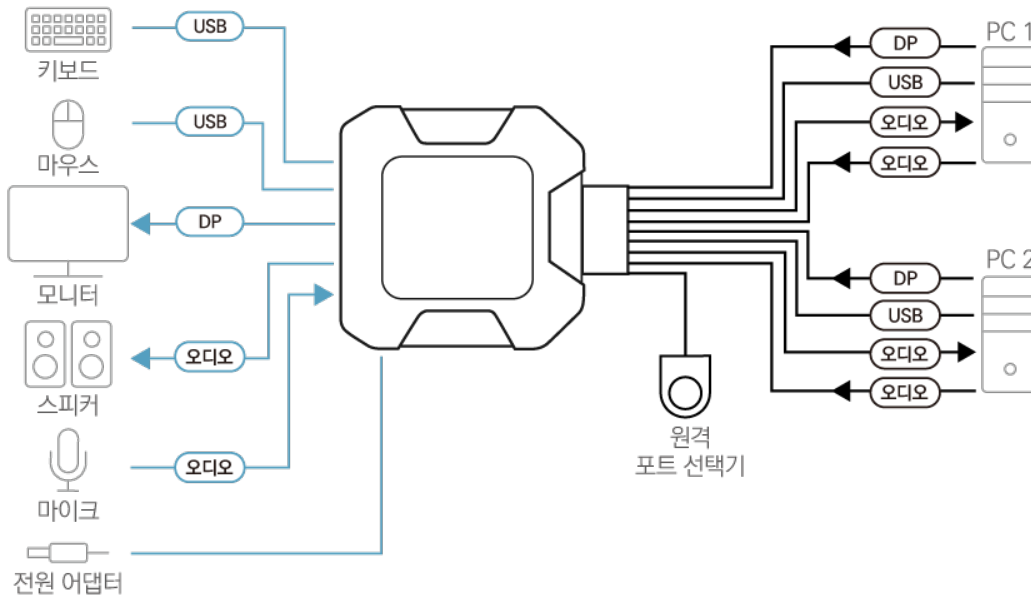

다이어그램

에이텐 코리아 ATEN KOREA

서울시 금천구 디지털로9길 32(가산동) 갑을그레이트밸리 B동 303호
Tel: 02-467-6789 Fax: 02-467-9876
www.aten.com/kr/ko E-mail: marketing@aten.co.kr

© Copyright 2025 ATEN® International Co., Ltd.
ATEN and the ATEN logo are registered trademarks of ATEN International Co., Ltd.
All rights reserved. All other trademarks are the property of their respective owners.