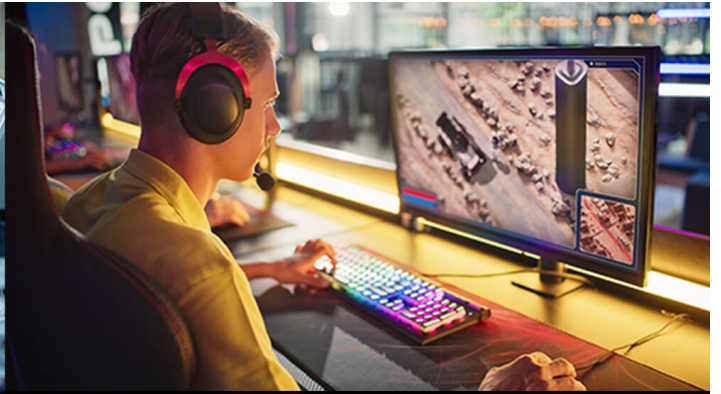

CS22HF로 작업 공간을 확보하고 생산성을 높이며 원활한 멀티 컴퓨터 작업 공간을 경험할 수 있습니다.

하나의 KVM 콘솔을 통한 여러 플랫폼 접속

하나의 KVM 콘솔(키보드/마우스/모니터 한 세트)을 통해 2개의 컴퓨터 플랫폼(예: Windows, MacOS, Linux 등)에 즉시 접속할 수 있습니다.

원터치만큼 빠른 전환

1.8미터 길이의 원격 포트 선택기를 원하는 곳에 두고 눌러서 사용하여 2대의 컴퓨터 사이를 빠르고 간단하게 전환할 수 있습니다.

애플리케이션

CS22HF는 단순화되고 생산적인 작업 스타일을 용이하게 하여 동적 작업 환경에서 작업 또는 엔터테인먼트를 위한 두 컴퓨터 시스템 간 원활한 전환을 가능하게 합니다.

Graphics Design / Video Editing

Office Desktop

Work form Home

Network Separation

Engineering Lab

Entertainment