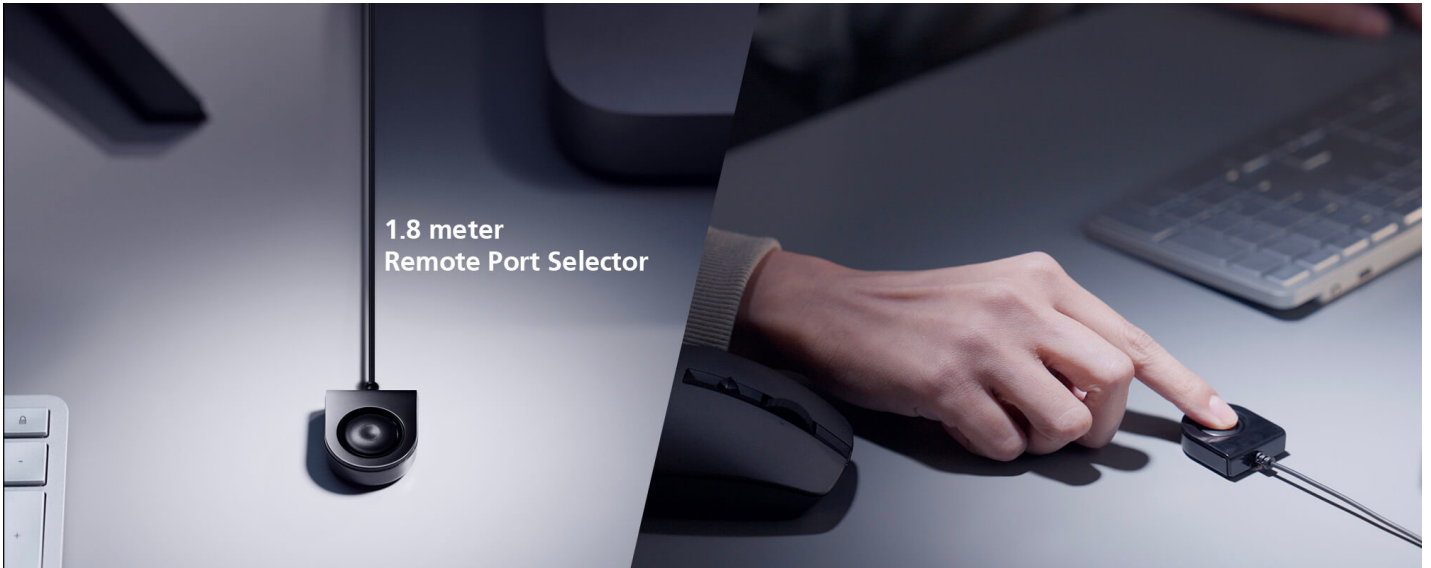

CS22HF로 작업 공간을 확보하고 생산성을 높이며 원활한 멀티 컴퓨터 작업 공간을 경험할 수 있습니다.

하나의 KVM 콘솔을 통한 여러 플랫폼 접속

하나의 KVM 콘솔(키보드/마우스/모니터 한 세트)을 통해 2개의 컴퓨터 플랫폼(예: Windows, MacOS, Linux 등)에 즉시 접속할 수 있습니다.

원터치만큼 빠른 전환

1.8미터 길이의 원격 포트 선택기를 원하는 곳에 두고 눌러서 사용하여 2대의 컴퓨터 사이를 빠르고 간단하게 전환할 수 있습니다.

플러그 앤 플레이를 통한 손쉬운 주변기기 공유

콘솔 USB 포트는 호환되는 USB 2.0 주변 장치에 대한 플러그 앤 플레이 연결을 지원하여 데이터 집약적인 데스크탑 작업 요구 사항을 충족할 수 있습니다.

Keyboard / Mouse

Hub

Camera

Card Reader
Flash Drive

**Plug in. Power on**

USB 핫 플러그 지원으로 USB 포트를 통해 연결된 KVM 소스에 의해 버스 전원을 공급받습니다.