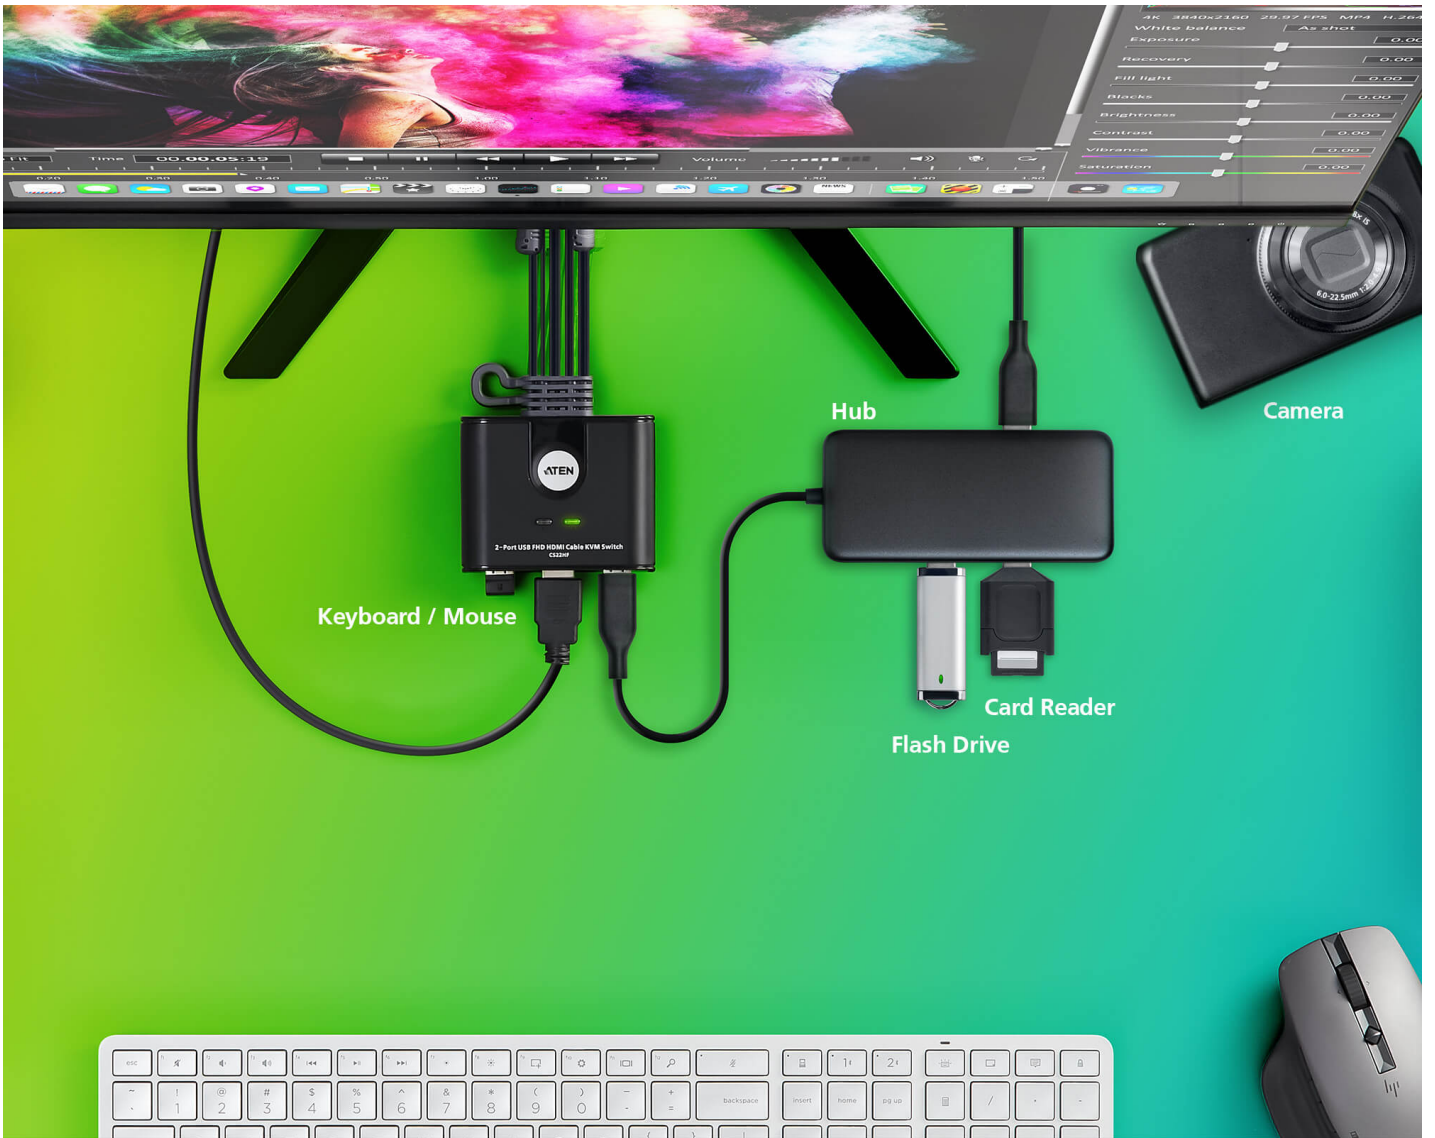

하나의 키보드, 마우스, 모니터로 작동하는 2대의 PC

컴팩트한 CS22HF - HDMI 케이블 KVM 스위치는 생산성을 강화하고 다양한 플랫폼에서 원활한 멀티태스킹을 도와줍니다. 하나의 키보드, 마우스, 모니터를 사용하면서 한 번의 클릭만으로 2대의 컴퓨터를 번갈아가며 제어할 수 있고 데스크탑 작업시 선명하고 깨끗한 비주얼을 위한 FullHD 해상도를 즐길 수 있습니다. CS22HF의 설치와 USB 및 HDMI를 통한 플러그 앤 플레이 연결만큼 쉽습니다. 특허받은 올인원 디자인(케이블 + KVM)의 CS22HF는 장시간 몰입할 수 있는 깔끔한 작업 환경을 만들어줍니다.

CS22HF로 작업 공간을 확보하고 생산성을 높이며 원활한 멀티 컴퓨터 작업 공간을 경험할 수 있습니다.

하나의 KVM 콘솔을 통한 여러 플랫폼 접속

하나의 KVM 콘솔(키보드/마우스/모니터 한 세트)을 통해 2개의 컴퓨터 플랫폼(예: Windows, MacOS, Linux 등)에 즉시 접속할 수 있습니다.

원터치만큼 빠른 전환

1.8미터 길이의 원격 포트 선택기를 원하는 곳에 두고 눌러서 사용하여 2대의 컴퓨터 사이를 빠르고 간단하게 전환할 수 있습니다.

플러그 앤 플레이를 통한 손쉬운 주변기기 공유

콘솔 USB 포트는 호환되는 USB 2.0 주변 장치에 대한 플러그 앤 플레이 연결을 지원하여 데이터 집약적인 데스크탑 작업 요구 사항을 충족할 수 있습니다.

Keyboard / Mouse

Hub

Camera

Card Reader
Flash Drive

**Plug in. Power on**

USB 핫 플러그 지원으로 USB 포트를 통해 연결된 KVM 소스에 의해 버스 전원을 공급받습니다.