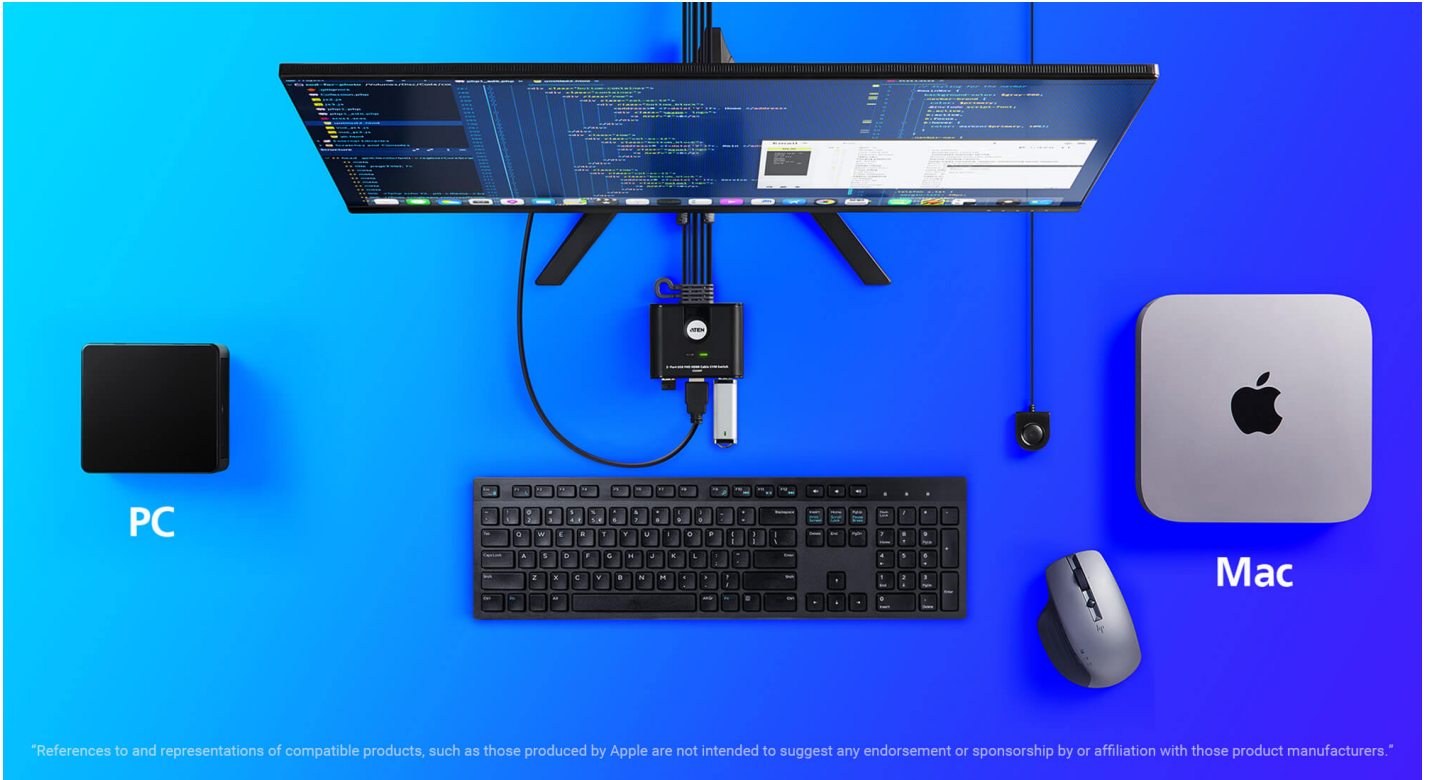

하나의 키보드, 마우스, 모니터로 작동하는 2대의 PC

컴팩트한 CS22HF - HDMI 케이블 KVM 스위치는 생산성을 강화하고 다양한 플랫폼에서 원활한 멀티태스킹을 도와줍니다. 하나의 키보드, 마우스, 모니터를 사용하면서 한 번의 클릭만으로 2대의 컴퓨터를 번갈아가며 제어할 수 있고 데스크탑 작업시 선명하고 깨끗한 비주얼을 위한 FullHD 해상도를 즐길 수 있습니다. CS22HF의 설치와 USB 및 HDMI를 통한 플러그 앤 플레이 연결만큼 쉽습니다. 특허받은 올인원 디자인(케이블 + KVM)의 CS22HF는 장시간 몰입할 수 있는 깔끔한 작업 환경을 만들어줍니다.

CS22HF로 작업 공간을 확보하고 생산성을 높이며 원활한 멀티 컴퓨터 작업 공간을 경험할 수 있습니다.

하나의 KVM 콘솔을 통한 여러 플랫폼 접속

하나의 KVM 콘솔(키보드/마우스/모니터 한 세트)을 통해 2개의 컴퓨터 플랫폼(예: Windows, MacOS, Linux 등)에 즉시 접속할 수 있습니다.

원터치만큼 빠른 전환

1.8미터 길이의 원격 포트 선택기를 원하는 곳에 두고 눌러서 사용하여 2대의 컴퓨터 사이를 빠르고 간단하게 전환할 수 있습니다.

플러그 앤 플레이를 통한 손쉬운 주변기기 공유

콘솔 USB 포트는 호환되는 USB 2.0 주변 장치에 대한 플러그 앤 플레이 연결을 지원하여 데이터 집약적인 데스크탑 작업 요구 사항을 충족할 수 있습니다.

Keyboard / Mouse

Hub

Camera

Card Reader
Flash Drive

**Plug in. Power on**

USB 핫 플러그 지원으로 USB 포트를 통해 연결된 KVM 소스에 의해 버스 전원을 공급받습니다.

작업 공간 효율성을 위한 간편한 후크 디자인

컴팩트하고 간편한 후크 디자인으로 책상 아래 등과 같이 눈에 보이지 않는 곳이나 자투리 공간에 설치할 수 있어 작업 공간을 깔끔하게 유지할 수 있습니다.

Contact Us

이 제품에 대한 더 자세한 문의 또는 견적을 요청할 수 있습니다.

[견적 문의](#)
[제품 문의](#)

간편하게 완성하는 데스크탑 설정

컴팩트한 휴대용 CS22HF는 유연함으로 데스크탑 설정을 단순화합니다. 특허받은 올인원 디자인을 통한 최적의 편의성과 효율성을 경험하십시오.