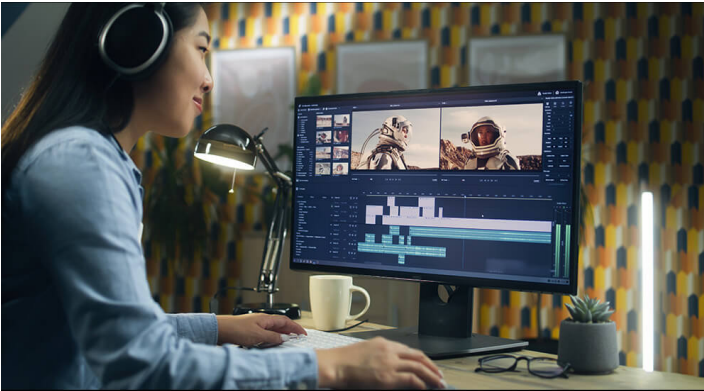

CS22HF로 작업 공간을 확보하고 생산성을 높이며 원활한 멀티 컴퓨터 작업 공간을 경험할 수 있습니다.

하나의 KVM 콘솔을 통한 여러 플랫폼 접속

하나의 KVM 콘솔(키보드/마우스/모니터 한 세트)을 통해 2개의 컴퓨터 플랫폼(예: Windows, MacOS, Linux 등)에 즉시 접속할 수 있습니다.

원터치만큼 빠른 전환

1.8미터 길이의 원격 포트 선택기를 원하는 곳에 두고 눌러서 사용하여 2대의 컴퓨터 사이를 빠르고 간단하게 전환할 수 있습니다.

작업 공간 효율성을 위한 간편한 후크 디자인

컴팩트하고 간편한 후크 디자인으로 책상 아래 등과 같이 눈에 보이지 않는 곳이나 자투리 공간에 설치할 수 있어 작업 공간을 깔끔하게 유지할 수 있습니다.

Contact Us

이 제품에 대한 더 자세한 문의 또는 견적을 요청할 수 있습니다.

[견적 문의](#)
[제품 문의](#)

간편하게 완성하는 데스크탑 설정

컴팩트한 휴대용 CS22HF는 유연함으로 데스크탑 설정을 단순화합니다. 특허받은 올인원 디자인을 통한 최적의 편의성과 효율성을 경험하십시오.

애플리케이션

CS22HF는 단순화되고 생산적인 작업 스타일을 용이하게 하여 동적 작업 환경에서 작업 또는 엔터테인먼트를 위한 두 컴퓨터 시스템 간 원활한 전환을 가능하게 합니다.

Graphics Design / Video Editing

Office Desktop

Work form Home

Network Separation

Engineering Lab

Entertainment