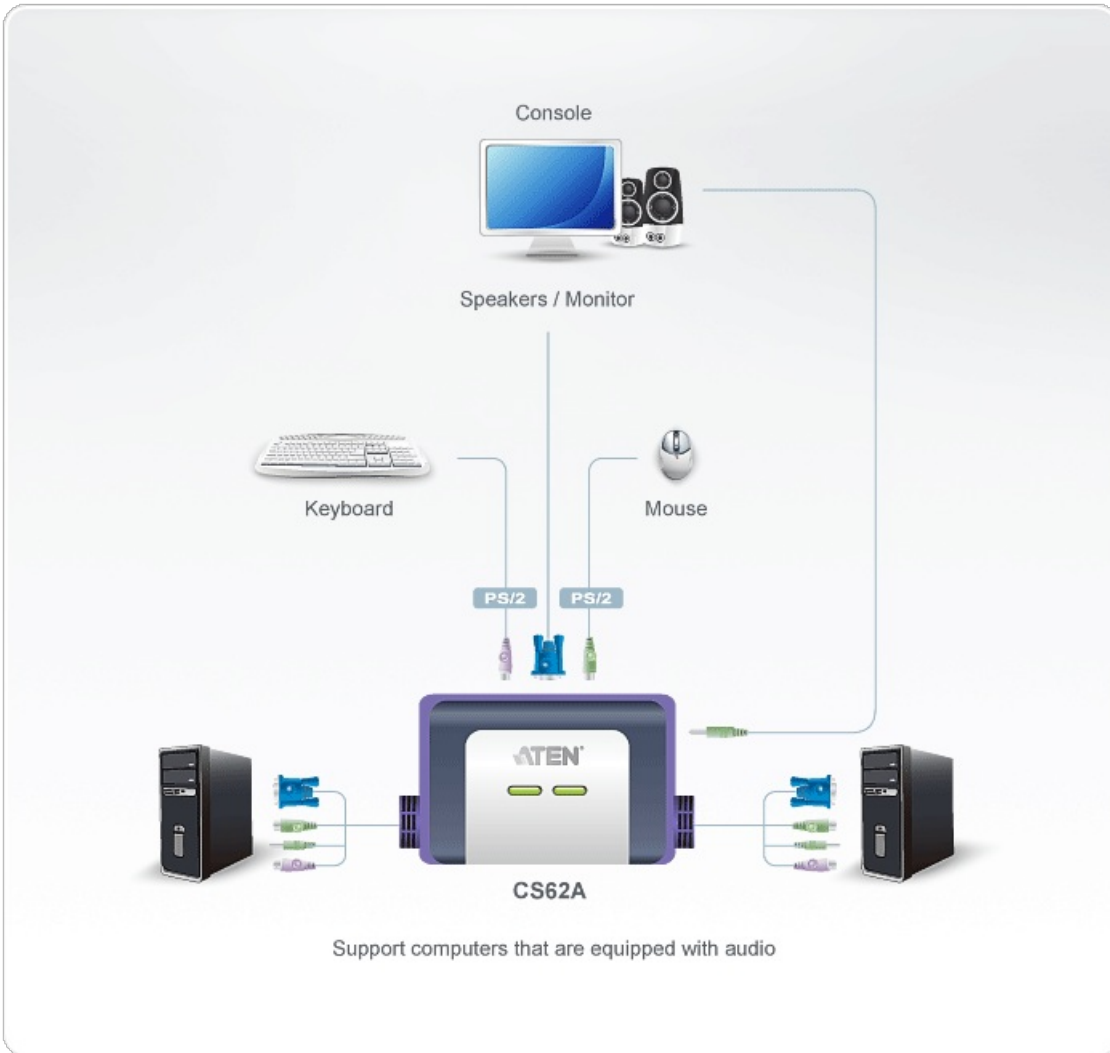

다이어그램

에이텐 코리아 ATEN KOREA

서울시 금천구 디지털로9길 32(가산동) 갑을그레이트밸리 B동 303호

Tel: 02-467-6789

Fax: 02-467-9876

www.aten.com/kr/ko E-mail: marketing@aten.co.kr

© Copyright 2025 ATEN® International Co., Ltd.
ATEN and the ATEN logo are registered trademarks of ATEN International Co., Ltd.
All rights reserved. All other trademarks are the property of their respective owners.