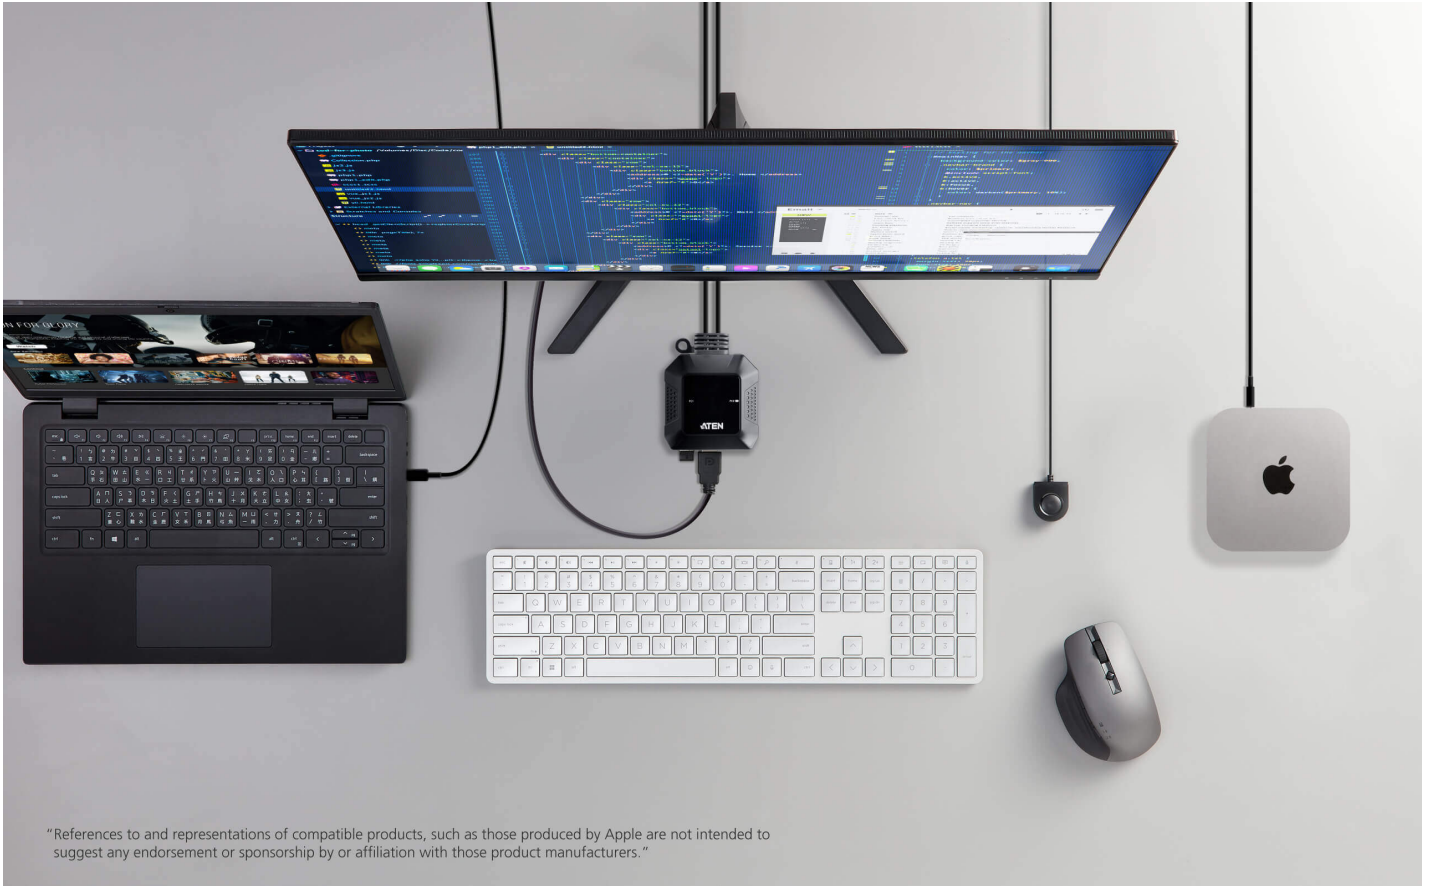

USB Type-C  
for Video and Data

4K@60  
Visual Clarity

Fast  
Switching

USB Peripheral  
Sharing

Remote  
Port Switching

공간 효율적인 데스크탑 설정

도킹 스테이션 없이도 랩톱, Mac mini, 태블릿과 같은 2개의 모바일 장치에 플러그 앤 플레이로 USB-C 연결을 할 수 있어 비용을 절약하면서 데스크탑 작업 공간을 확장할 수 있습니다. 작은 크기의 US3312는 책상 아래나 빈 틈 등 보이지 않는 좁은 공간에 설치할 수 있어 데스크탑 공간을 더 넓고 깔끔하게 만들 수 있습니다.

생생한 4K로 향상된 AV 성능

4K DCI 규정 준수로 시각적으로 향상된 데스크탑 운영을 가능하게 합니다.

**단 3초. 빠른 스위칭으로 원활한 플랫폼 간 통합**

하나의 KVM 콘솔로 단 3초만에 포트 전환을 할 수 있어 Windows, macOS(M 시리즈 칩이 탑재된 Mac 컴퓨터), Android™, iPadOS, iOS(iPhone 15 Pro 및 이후 Pro 모델) 등 다양한 시스템을 원활하게 통합하고 효율적인 워크플로우를 구현할 수 있습니다.

### 유연한 USB 주변 장치 공유

콘솔 USB 포트는 호환되는 USB2.0 주변 장치에 대해 플러그 앤 플레이 기능을 제공하여 데이터 집약적인 데스크탑 작업 요구 사항도 처리할 수 있습니다.

Plug in. Power on.

USB 핫플러그를 지원하며 USB 포트를 통해 연결된 KVM 소스에 의해 버스 전원이 공급됩니다.

애플리케이션

US3312는 다음과 같이 빠른 속도로 전환해야 하는 멀티태스킹 작업에 완벽하게 적합합니다.: