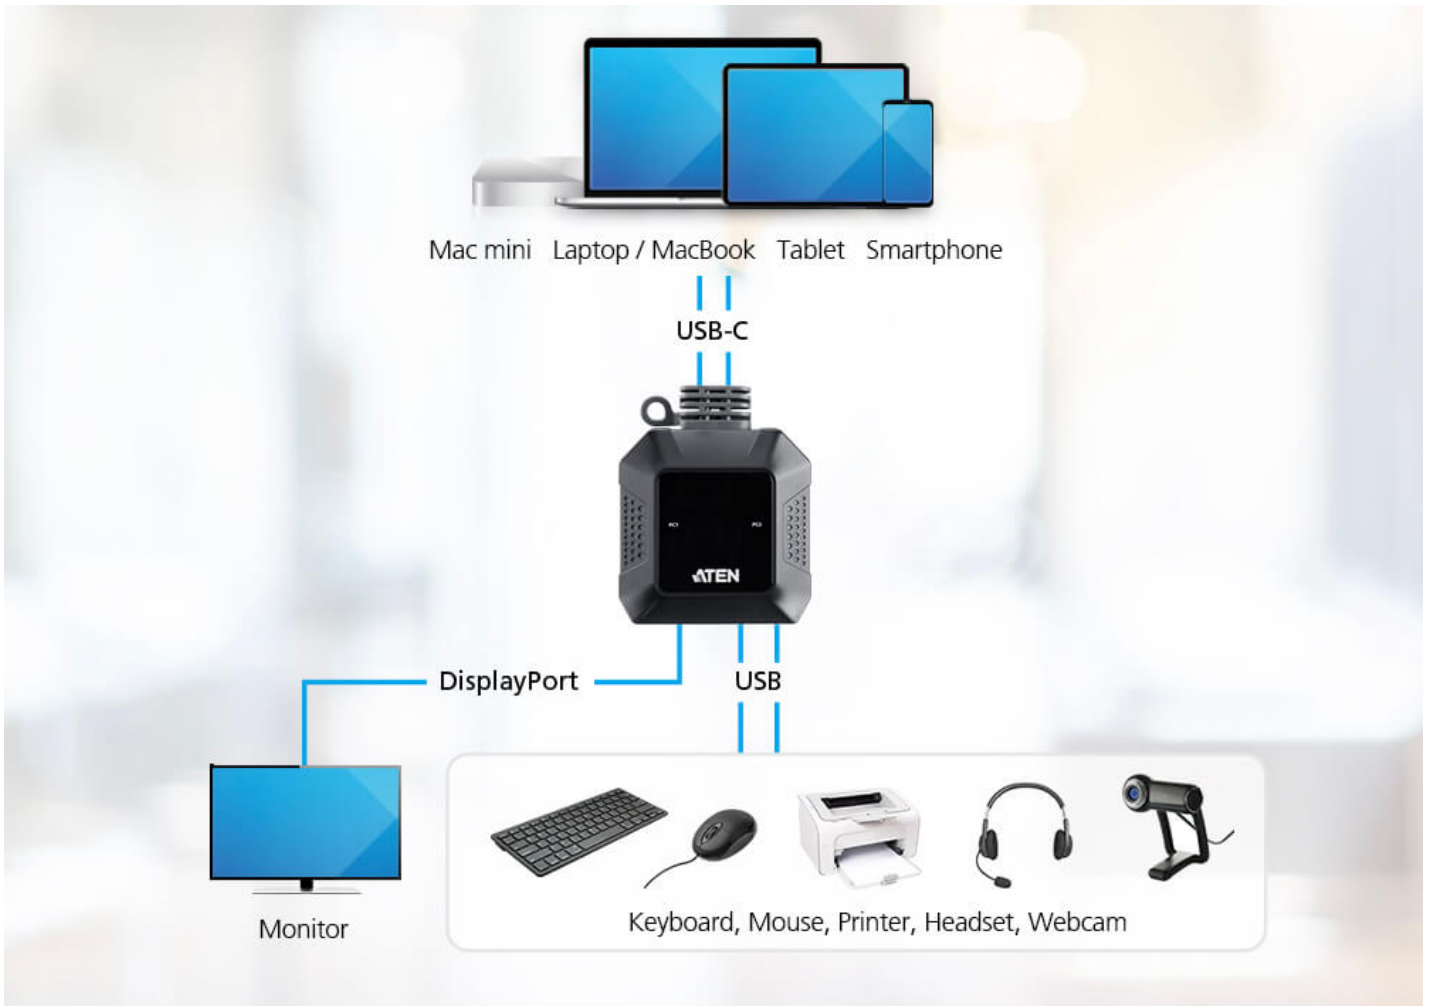

USB Type-C  
for Video and Data

4K@60  
Visual Clarity

Fast  
Switching

USB Peripheral  
Sharing

Remote  
Port Switching

공간 효율적인 데스크탑 설정

도킹 스테이션 없이도 랩톱, Mac mini, 태블릿과 같은 2개의 모바일 장치에 플러그 앤 플레이로 USB-C 연결을 할 수 있어 비용을 절약하면서 데스크탑 작업 공간을 확장할 수 있습니다. 작은 크기의 US3312는 책상 아래나 빈 틈 등 보이지 않는 좁은 공간에 설치할 수 있어 데스크탑 공간을 더 넓고 깔끔하게 만들 수 있습니다.

### 유연한 USB 주변 장치 공유

콘솔 USB 포트는 호환되는 USB2.0 주변 장치에 대해 플러그 앤 플레이 기능을 제공하여 데이터 집약적인 데스크탑 작업 요구 사항도 처리할 수 있습니다.

Plug in. Power on.

USB 핫플러그를 지원하며 USB 포트를 통해 연결된 KVM 소스에 의해 버스 전원이 공급됩니다.

애플리케이션

US3312는 다음과 같이 빠른 속도로 전환해야 하는 멀티태스킹 작업에 완벽하게 적합합니다.:

US3312는 원격 포트 선택기가 있는 2포트 USB-C 4K DisplayPort KVM 스위치로 한 세트의 키보드, 마우스, 모니터에서 2개의 USB-C 장치의 소스 사이를 쉽고 빠르게 제어, 전환할 수 있습니다. 케이블 내장 디자인으로 USB 버스 파워, USB 주변 장치 공유, 2개의 USB 포트, 1개의 DisplayPort 다운스트림 포트를 지원합니다. 제품 상단의 후크와 외부 원격 포트 선택기로 작은 공간이나 원하는 곳에 설치하여 편리하게 사용할 수 있으며, 연결된 PC 간 주변 장치를 즉시 교환하여 중단 없는 데이터 전송을 보장합니다. US3312는 최대 True 4K(4096 x 2160 @ 60Hz) 해상도 지원으로 선명하고 우수한 UHD 품질로 비디오가 출력됩니다. US3312는 멀티태스킹의 작업 효율 뿐만 아니라 데스크탑 공간을 절약시켜 주는 플러그 앤 플레이 장치입니다.