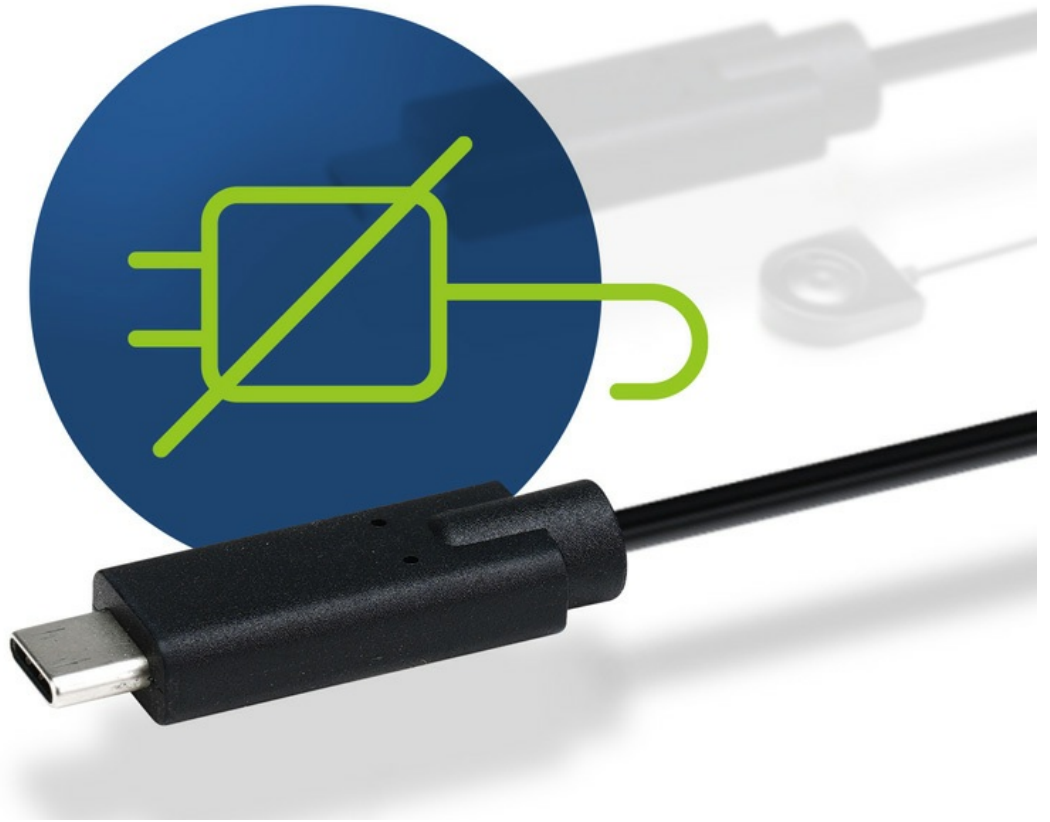

### 유연한 USB 주변 장치 공유

콘솔 USB 포트는 호환되는 USB2.0 주변 장치에 대해 플러그 앤 플레이 기능을 제공하여 데이터 집약적인 데스크탑 작업 요구 사항도 처리할 수 있습니다.

Plug in. Power on.

USB 핫플러그를 지원하며 USB 포트를 통해 연결된 KVM 소스에 의해 버스 전원이 공급됩니다.

애플리케이션

US3312는 다음과 같이 빠른 속도로 전환해야 하는 멀티태스킹 작업에 완벽하게 적합합니다.:

US3312는 원격 포트 선택기가 있는 2포트 USB-C 4K DisplayPort KVM 스위치로 한 세트의 키보드, 마우스, 모니터에서 2개의 USB-C 장치의 소스 사이를 쉽고 빠르게 제어, 전환할 수 있습니다. 케이블 내장 디자인으로 USB 버스 파워, USB 주변 장치 공유, 2개의 USB 포트, 1개의 DisplayPort 다운스트림 포트를 지원합니다. 제품 상단의 후크와 외부 원격 포트 선택기로 작은 공간이나 원하는 곳에 설치하여 편리하게 사용할 수 있으며, 연결된 PC 간 주변 장치를 즉시 교환하여 중단 없는 데이터 전송을 보장합니다. US3312는 최대 True 4K(4096 x 2160 @ 60Hz) 해상도 지원으로 선명하고 우수한 UHD 품질로 비디오가 출력됩니다. US3312는 멀티태스킹의 작업 효율 뿐만 아니라 데스크탑 공간을 절약시켜 주는 플러그 앤 플레이 장치입니다.