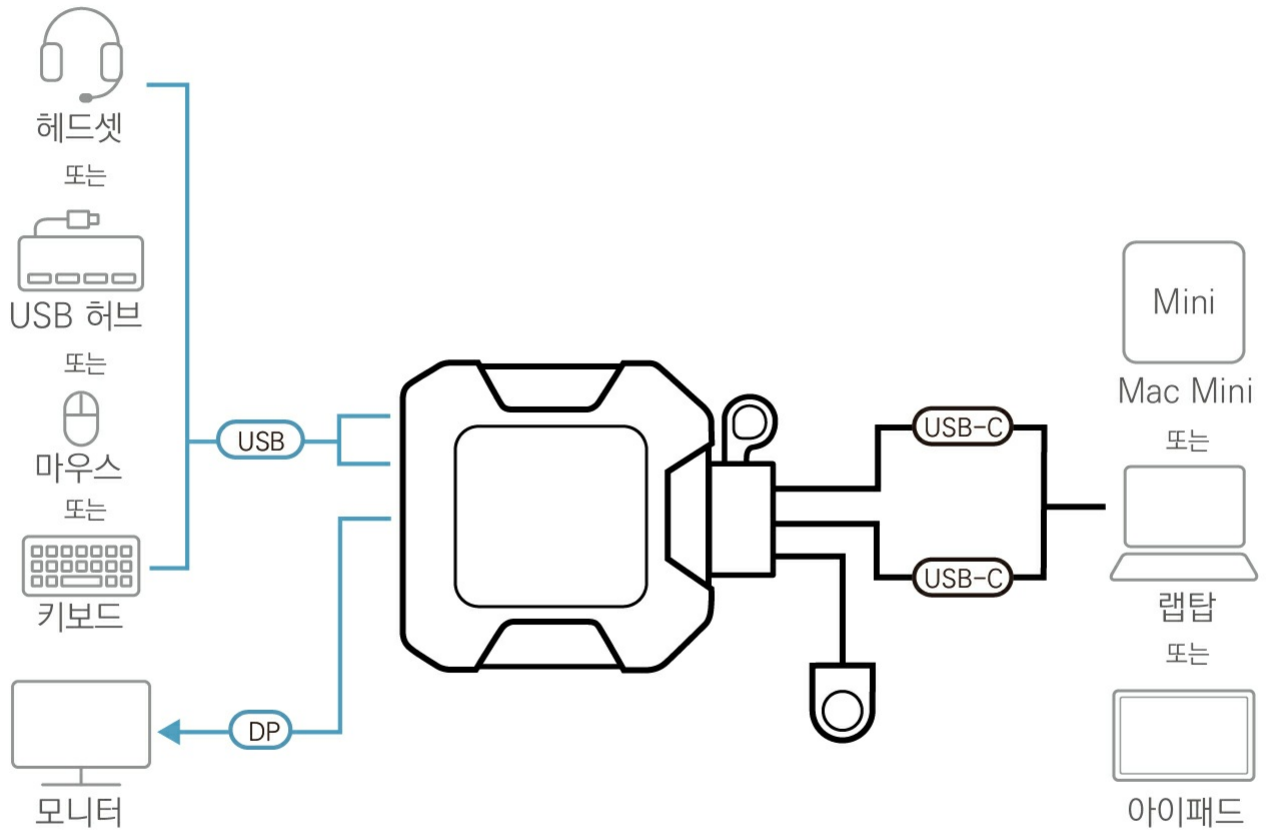

다이어그램

에이텐 코리아 ATEN KOREA

서울시 금천구 디지털로9길 32(가산동) 갑을그레이트밸러 B동 303호
Tel: 02-467-6789 Fax: 02-467-9876
www.aten.com/kr/ko E-mail: marketing@aten.co.kr