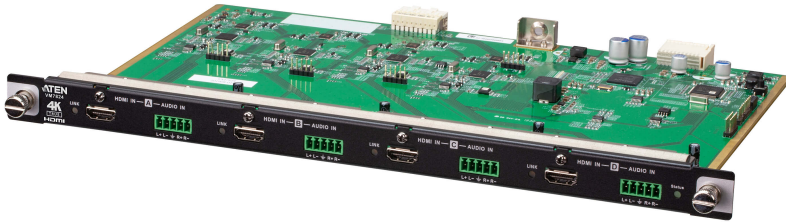

## VM7824

4포트 True 4K HDMI 입력 보드

VM7824는 ATEN 모듈형 매트릭스 스위치와 함께 작동하는 True 4K HDMI 입력 보드로 True 4K 고화질 이미지를 지원하여 4 개의 HDMI 오디오 / 비디오 소스를 4 개의 디스플레이로 라우팅하는 쉬운 방법을 제공합니다. VM7824는 디지털 AV 신호를 전달하는 HDMI 인터페이스 외에도 스테레오 오디오 임베딩을 지원하는 4개의 스테레오 오디오 입력 포트를 제공합니다.

ATEN의 모든 VM 시리즈 입력/출력 보드는 핫 스왑 가능 설치를 지원하여 시스템 통합 업체에게 유지 보수에 대한 유연성과 효율성을 제공합니다. ATEN 모듈형 매트릭스 스위치와 VM 시리즈 입력/출력 보드는 멀티 인터페이스 비디오 애플리케이션에 대한 요구를 완벽하게 충족시키는 이상적인 솔루션을 제공합니다.

### 특장점

- VM 모듈형 매트릭스 스위치와 호환 가능; 최적의 유연성을 위해 모든 유형의 모듈형 입력/출력 보드와 믹스 앤 매치
- True 4K 해상도 - 최대 3840 x 2160 / 4096 x 2160 @ 60Hz (4:4:4)\*의 비 압축 비디오 해상도 처리
- True 4K EDID Expert - 원활한 전원 공급, 고품질 디스플레이 및 다양한 화면에서 최상의 해상도 사용을 위해 최적의 EDID 설정 선택
- 오디오 가능, HDMI 오디오 추출 및 스테레오 오디오 내장 가능
- 케이블 품질 테스터 - HDMI 케이블 품질 검사
- HDMI (3D, 딥 컬러, 4K); HDCP 2.2 호환
- CEC(Consumer Electronics Control) 지원

\* True 4K 해상도는 VM7824 및 [VM8824](#)가 [VM3250](#)과 함께 사용되는 경우에만 지원됩니다.

사양

비디오 입력	
인터페이스	4 x HDMI Type A Female (검정색)
적용	100 Ω
최대 거리	최대 3.0m
비디오	
최대 대역폭	18.0 Gbps (레이당 6.0 Gbps)
최대 픽셀 클럭	600 MHz
규격 인증	HDMI (3D, 딥 컬러, 4K) HDCP 2.2 호환 Consumer Electronics Control (CEC)
최대 해상도	4096x2160/3840x2160@60Hz (4:4:4)
오디오	
입력	4 x 캡티브 스크류 커넥터, 5 핀 (초록) *오디오 신호 유형: 스테레오, 균형 조정/균형 조정 안 함
소비 전력	11.33W:53BTU/h  노트: ● 와트 단위의 측정은 외부 부하가 없는 장치의 일반적인 전력 소비를 나타냅니다. ● BTU/h 단위의 측정값은 장치가 완전히 로드되었을 때 장치의 전력 소비를 나타냅니다.
사용 환경	
사용 온도	0 - 40°C
보관 온도	-20 - 60°C
습도	비 응축 상태에서 0 - 80% RH
제품 외관	
재질	금속
무게	0.55 kg ( 1.21 lb )
크기 (L X W X H)	35.20 x 23.80 x 2.33 cm (13.86 x 9.37 x 0.92 in.)
카트 번호	TBD
노트	일부 랙 마운트 제품은, WxDxH의 표준 물리적 치수를 LxWxH 형식으로 사용하고 있습니다.