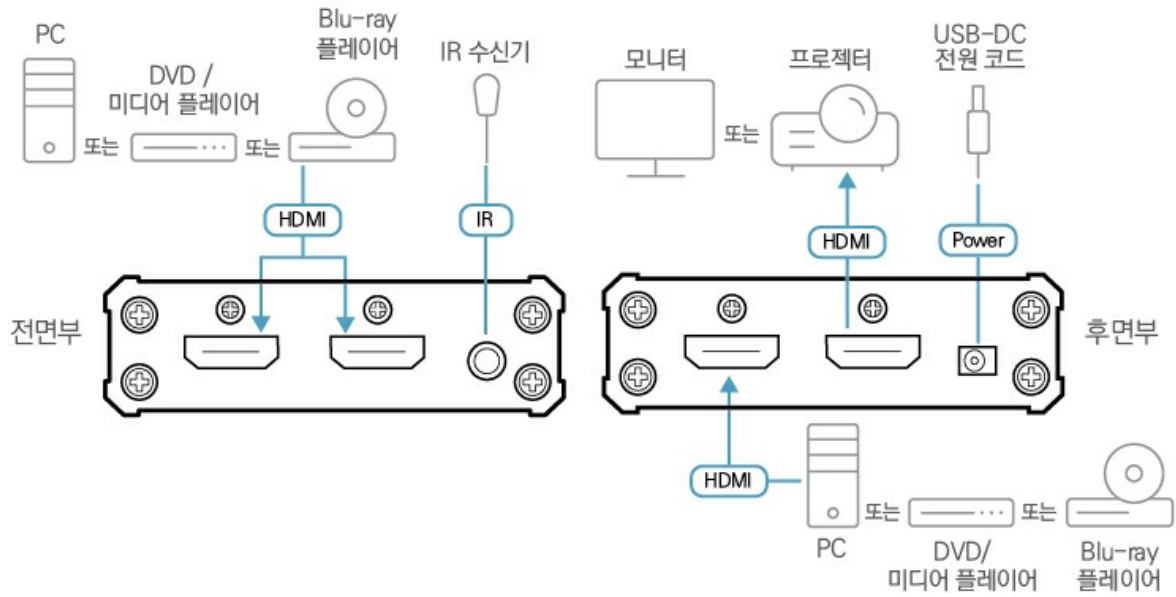

노트	일부 랙 마운트 제품은, WxDxH의 표준 물리적 치수를 LxWxH 형식으로 사용하고 있습니다.

다이아그램

에이텐 코리아 ATEN KOREA

서울시 금천구 디지털로9길 32(가산동) 갑을그레이트밸리 B동 303호
Tel: 02-467-6789 Fax: 02-467-9876
www.aten.com/kr/ko E-mail: marketing@aten.co.kr

© Copyright 2025 ATEN® International Co., Ltd.
ATEN and the ATEN logo are registered trademarks of ATEN International Co., Ltd.
All rights reserved. All other trademarks are the property of their respective owners.