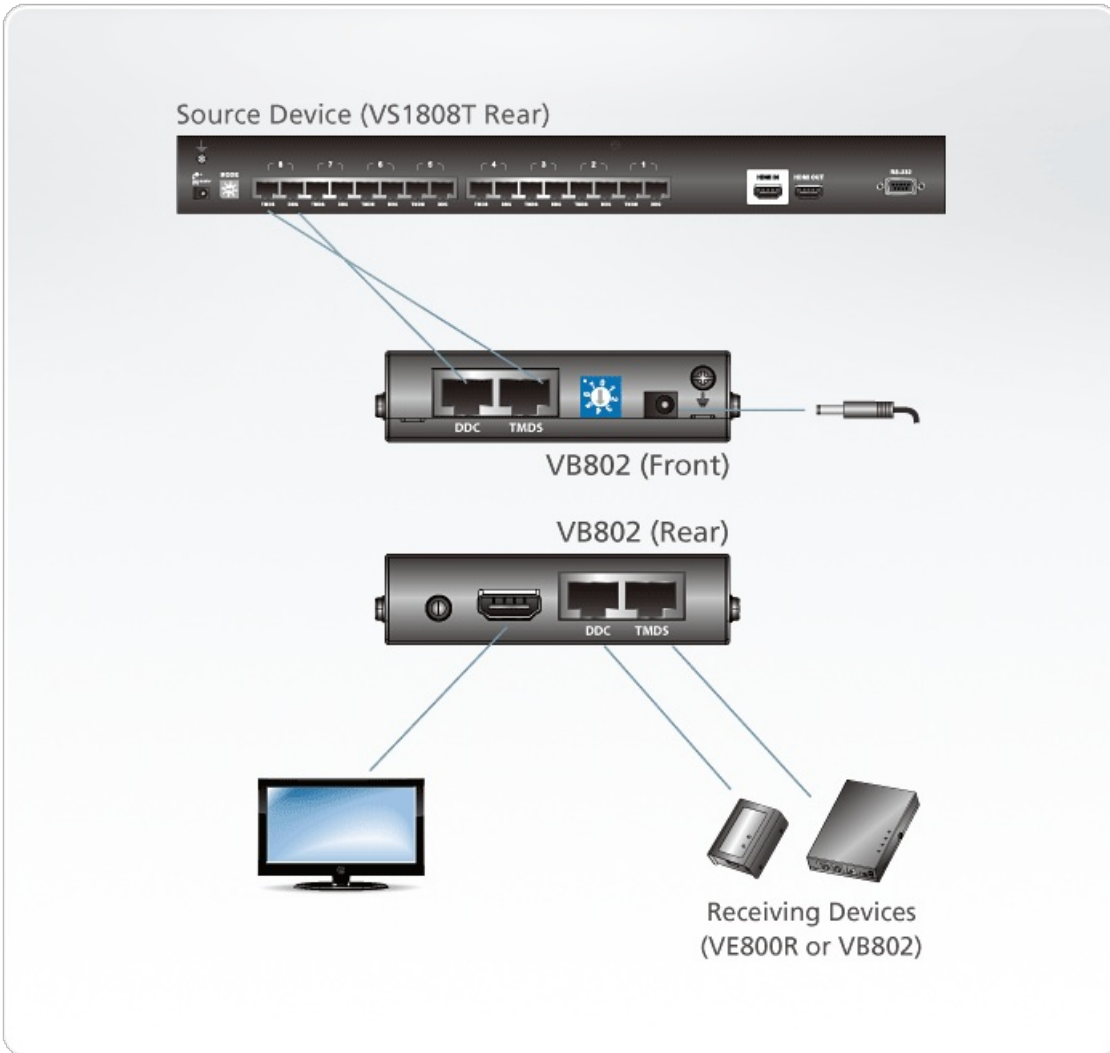

다이어그램

에이텐 코리아 ATEN KOREA

서울시 금천구 디지털로9길 32(가산동) 갑을그레이트밸리 B동 303호

Tel: 02-467-6789 Fax: 02-467-9876

www.aten.com/kr/ko E-mail: marketing@aten.co.kr

© Copyright 2025 ATEN® International Co. Ltd.
ATEN and the ATEN logo are registered trademarks of ATEN International Co., Ltd.
All rights reserved. All other trademarks are the property of their respective owners.