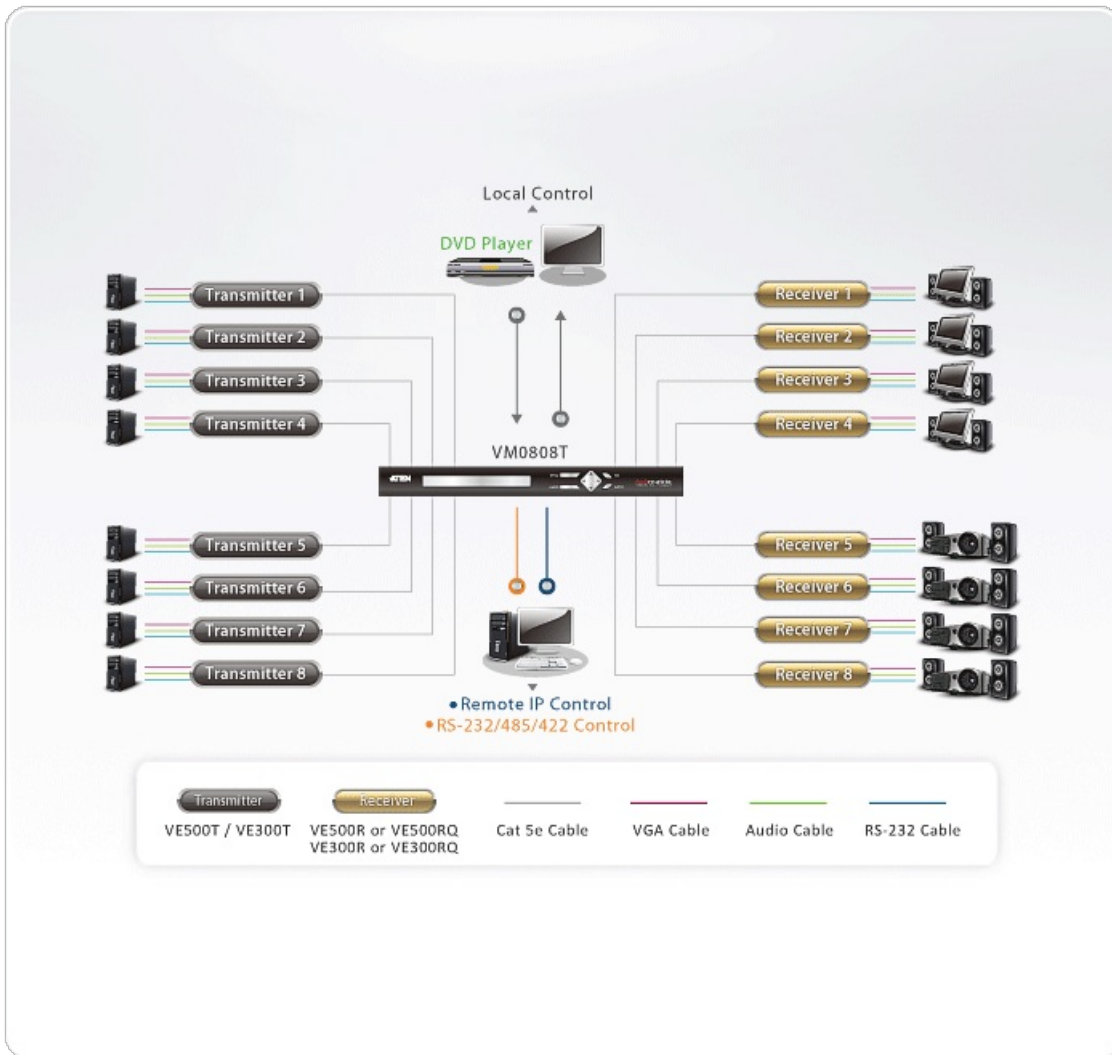

다이어그램

에이텐 코리아 ATEN KOREA

서울시 금천구 디지털로9길 32(가산동) 갑을그레이트밸리 B동 303호
Tel: 02-467-6789 Fax: 02-467-9876
www.aten.com/kr/ko E-mail: marketing@aten.co.kr

© Copyright 2025 ATEN® International Co., Ltd.
ATEN and the ATEN logo are registered trademarks of ATEN International Co., Ltd.
All rights reserved. All other trademarks are the property of their respective owners.