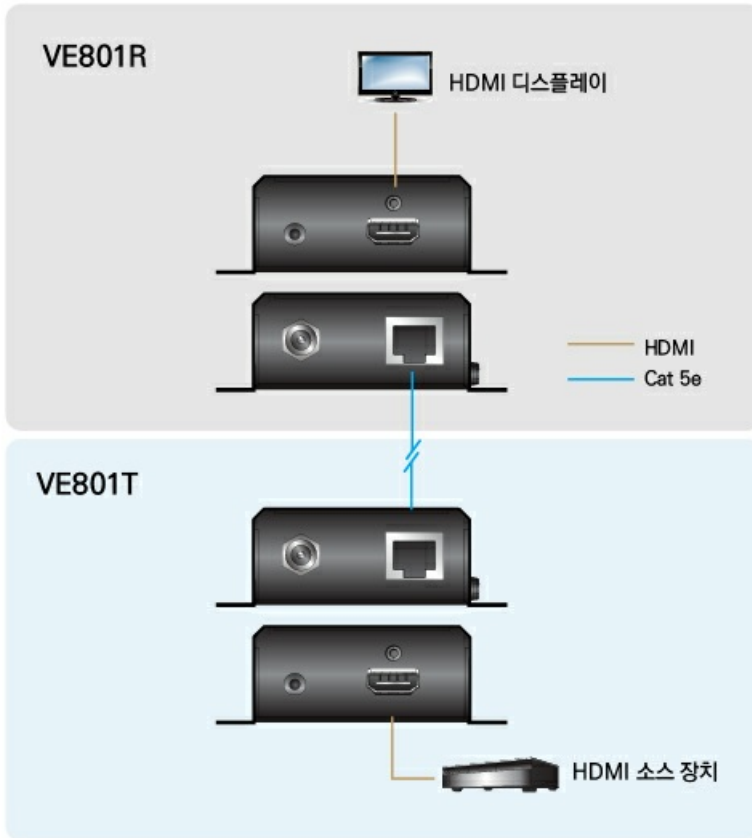

다이어그램

에이텐 코리아 ATEN KOREA

서울시 금천구 디지털로9길 32(가산동) 갑을그레이트밸리 B동 303호

Tel: 02-467-6789

Fax: 02-467-9876

www.aten.com/kr/ko E-mail: marketing@aten.co.kr

© Copyright 2025 ATEN® International Co., Ltd.
ATEN and the ATEN logo are registered trademarks of ATEN International Co., Ltd.
All rights reserved. All other trademarks are the property of their respective owners.