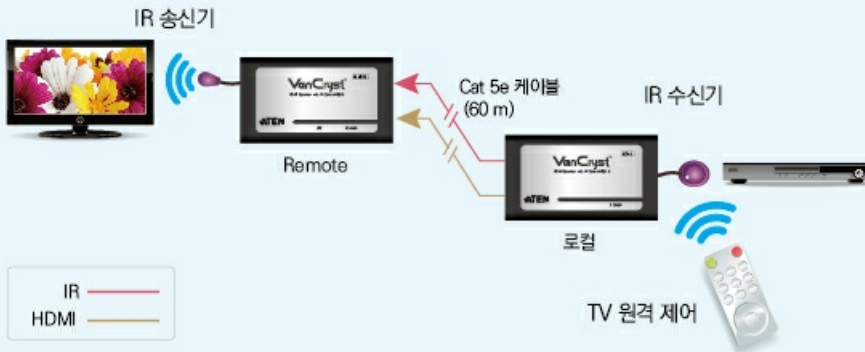

2개의 VE810은 단 하나의 전원 아답터만 필요하여 유연하고 편리하게 사용할 수 있습니다. VE810R 원격 장치는 VE810 로컬 장치에 의해 전원을 공급받기 때문에 추가 전원 아답터 없이 동작이 가능합니다.

특장점

- Cat 5e 케이블을 통해 로컬 및 원격 장치 연결
- HDMI (3D, Deep Color); HDCP 호환
- 우수한 비디오 품질 - 최대 40m 거리에서 최대 1920 x 1080 해상도 지원
- 원격 장치의 IR 신호 제어를 위한 양방향 IR 채널; IR 전송은 한 번에 한 방향으로 처리
- 8 세그먼트 이퀄라이제이션 조정 스위치로 디스플레이 품질 최적화
- Dolby True HD 및 DTS HD 마스터 오디오 지원
- DDC 호환
- 모든 ATEN HDMI 스위치 및 분배기와 호환
- 전원 필요 없음 (하나의 전원 아답터만 필요)
- 랙 마운트 가능

다이어그램

HDMI 장치를 제어하려면 로컬 유닛의 IR 송신기와 원격 유닛의 IR 수신기를 연결하십시오.

응용 1
HDMI 장치의 원격 제어

HDMI 디스플레이를 제어하려면 로컬 장치에 IR 수신기를 연결하고 원격 장치에 IR 송신기를 연결하십시오.

응용 2
HDMI 디스플레이의 원격 제어

에이텐 코리아 ATEN KOREA

서울시 금천구 디지털로9길 32(가산동) 갑을그레이트밸리 B동 303호
Tel: 02-467-6789 Fax: 02-467-9876
www.aten.com/kr/ko E-mail: marketing@aten.co.kr