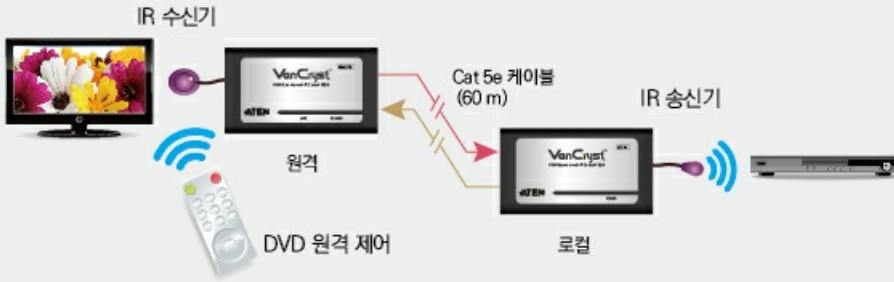

다이어그램

HDMI 장치를 제어하려면 로컬 유닛의 IR 송신기와 원격 유닛의 IR 수신기를 연결하십시오.

응용 1
HDMI 장치의 원격 제어

HDMI 디스플레이를 제어하려면 로컬 장치에 IR 수신기를 연결하고 원격 장치에 IR 송신기를 연결하십시오.