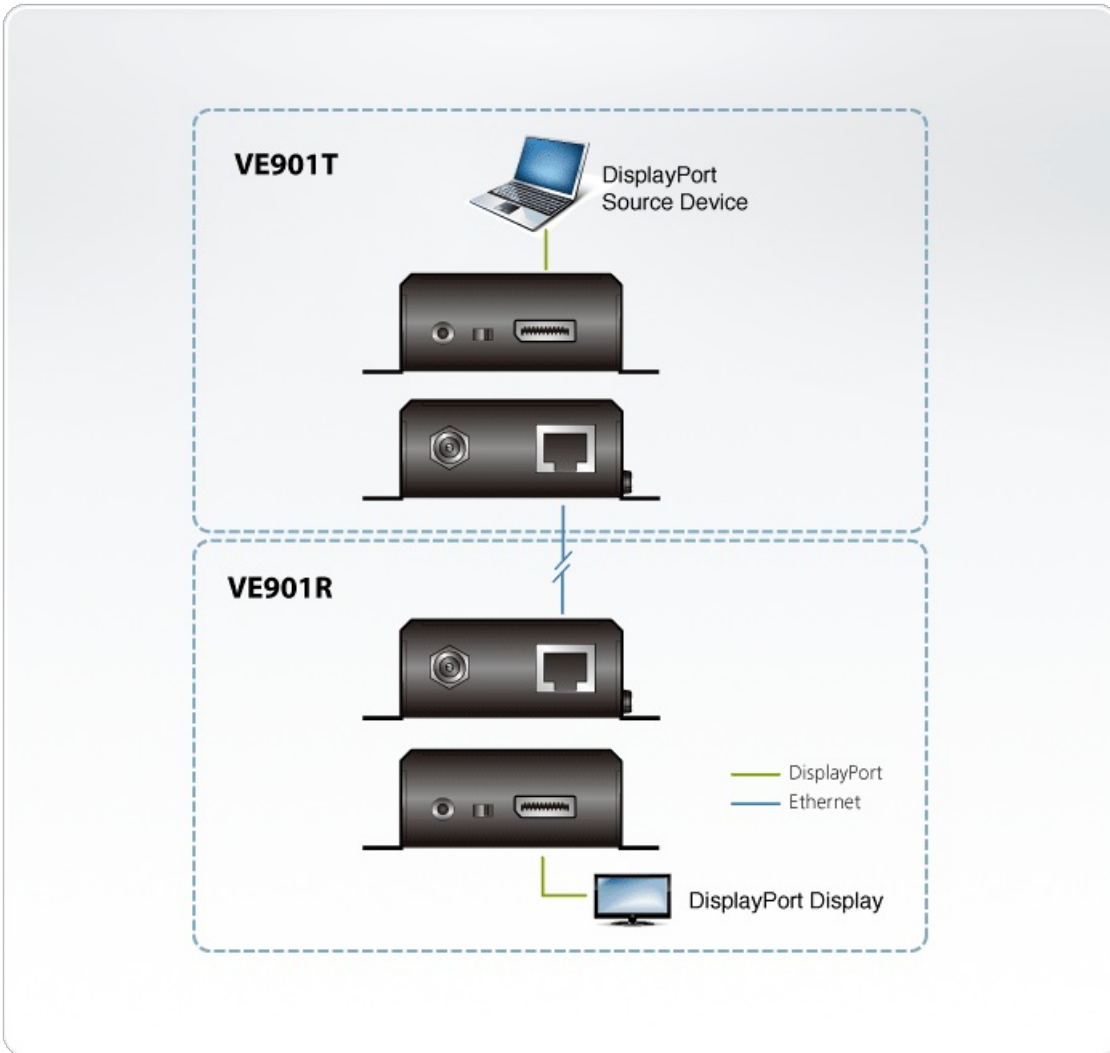

다이어그램

에이텐 코리아 ATEN KOREA

서울시 금천구 디지털로9길 32(가산동) 갑을그레이트밸리 B동 303호

Tel: 02-467-6789

Fax: 02-467-9876

www.aten.com/kr/ko

E-mail: marketing@aten.co.kr

© Copyright 2025 ATEN® International Co., Ltd.
ATEN and the ATEN logo are registered trademarks of ATEN International Co., Ltd.
All rights reserved. All other trademarks are the property of their respective owners.