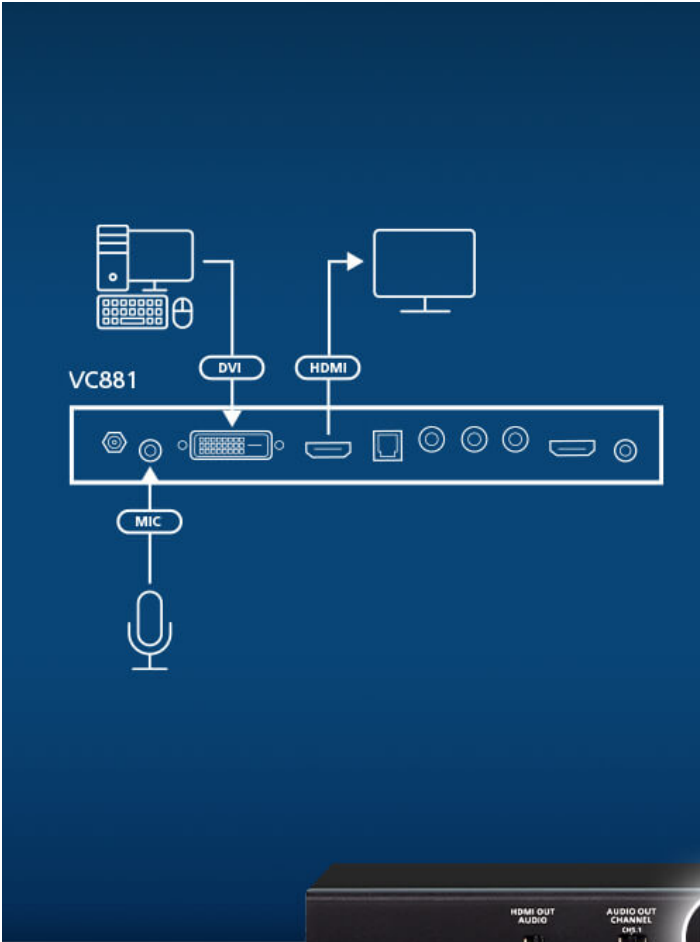

VC881

4K HDMI / DVI to HDMI 컨버터 (오디오 디임베더)

4K HDMI/DVI Converter with Audio De-Embedder

3D, Deep Color

Superior Video Quality

Audio Embedding / De-embedding

Audio Return Channel

완전한 몰입형 오디오

VC881로 비디오 콘텐츠에 별도의 오디오 소스를 포함시킬 수 있어 교육 및 교육용 프레젠테이션의 효율성을 향상시키는 완전한 몰입형 멀티미디어 경험을 만들어낼 수 있습니다.

Contact Us

이 제품에 대한 더 자세한 문의 또는 견적을 요청할 수 있습니다.

[견적 내기](#)

[문의하기](#)

더 나은 사운드를 위한 오디오 디임베딩

내장된 오디오 디임베딩 기능으로 HDMI 입력 소스에서 고품질 오디오를 추출하여 앰프나 스피커로 출력할 수 있습니다. 이러한 기능은 접객 시설이나 홈 시어터 환경에 몰입감 있고 다양한 오디오 경험을 제공할 수 있습니다.

Bar / Restaurant

Home Theater

간편한 설정

오디오 리턴 채널 (ARC, Audio Return Channel) 기능으로 별도의 오디오 케이블 없이 오디오 설정을 단순화하여 손쉽게 TV 오디오를 스피커나 앰프로 직접 출력할 수 있습니다.

ATEN 전문가와 상담하기

아래 양식을 작성 후 제출해주시면 ATEN의 제품 담당자가 전문 상담을 위해 연락을 드립니다.

작은 크기와 오디오 디임베딩 기능을 갖춘 VC881은 바, 교통 정류장, 홈 시어터 설정에 이상적입니다.

- 푸쉬 버튼을 통한 손쉬운 모드 선택
 - HDMI to HDMI
 - DVI to HDMI
 - 오디오 리턴 채널 (ARC, Audio Return Channel)
- HDMI 1.4 (3D, Deep Color, 4K); HDCP 1.4 호환
- 우수한 비디오 품질:
 - HDMI: 최대 4K (3840 x 2160 @30Hz)
 - DVI: 최대 1920 x 1200
- HDMI 오디오 스트림을 추출하여 S/PDIF, 동축 또는 RCA 스테레오 오디오 신호로 변환
- 전원 상태 LED 표시
- 펌웨어 업그레이드 가능
- 금속 케이스