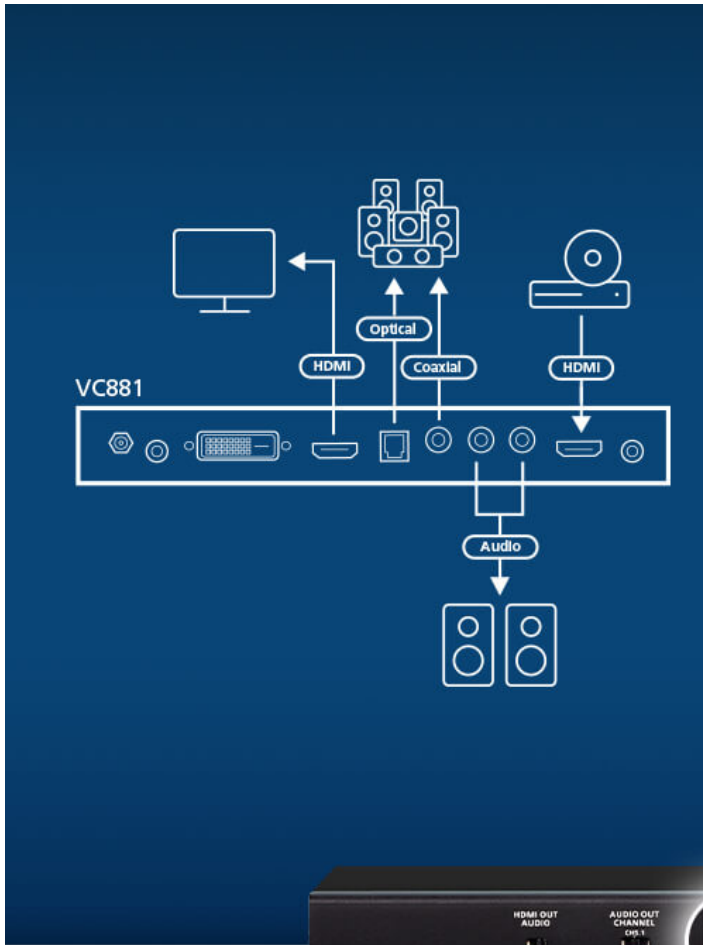

VC881로 비디오 콘텐츠에 별도의 오디오 소스를 포함시킬 수 있어 교육 및 교육용 프레젠테이션의 효율성을 향상시키는 완전한 몰입형 멀티미디어 경험을 만들어낼 수 있습니다.

Contact Us

이 제품에 대한 더 자세한 문의 또는 견적을 요청할 수 있습니다.

[견적 내기](#)

[문의하기](#)

더 나은 사운드를 위한 오디오 디임베딩

내장된 오디오 디임베딩 기능으로 HDMI 입력 소스에서 고품질 오디오를 추출하여 앰프나 스피커로 출력할 수 있습니다. 이러한 기능은 접객 시설이나 홈 시어터 환경에 몰입감 있고 다양한 오디오 경험을 제공할 수 있습니다.

Bar / Restaurant

Home Theater

간편한 설정

오디오 리턴 채널 (ARC, Audio Return Channel) 기능으로 별도의 오디오 케이블 없이 오디오 설정을 단순화하여 손쉽게 TV 오디오를 스피커나 앰프로 직접 출력할 수 있습니다.

ATEN 전문가와 상담하기

아래 양식을 작성 후 제출해주시면 ATEN의 제품 담당자가 전문 상담을 위해 연락을 드립니다.

특장점

VC881은 오디오 디임베딩 기능이 있는 고품질 HDMI / DVI-HDMI 컨버터입니다. DVI 신호를 입력하면 HDMI 신호로 변환하거나 HDMI 신호를 입력하면 HDMI 오디오 신호를 추출합니다. 최대 4K의 비디오 해상도로 보다 뚜렷한 연결을 제공하며 HDCP 1.4를 준수합니다.

VC881은 신호 인터페이스 변환(DVI에서 HDMI로) 및 HDMI 오디오 디임베딩을 지원하는 유연성을 제공합니다. HDMI 오디오 디임베딩 기능을 위해 HDMI 비디오에서 오디오를 분리하고 S/PDIF, 동축 또는 RCA 스테레오 오디오 신호로 변환하여 디스플레이와 분리된 오디오 시스템을 지원합니다. 이렇게 하면 HDMI 소스 근처의 오디오 시스템에 오디오를 공급하는 동안 HDMI 비디오가 디스플레이에 계속 표시될 수 있습니다. 또한 VC881은 ARC를 지원하여 별도의 S/PDIF 오디오 연결이 필요하지 않아 설정을 단순화합니다.

작은 크기와 오디오 디임베딩 기능을 갖춘 VC881은 바, 교통 정류장, 홈 시어터 설정에 이상적입니다.

- 푸쉬 버튼을 통한 손쉬운 모드 선택
 - HDMI to HDMI
 - DVI to HDMI
 - 오디오 리턴 채널 (ARC, Audio Return Channel)
- HDMI 1.4 (3D, Deep Color, 4K); HDCP 1.4 호환
- 우수한 비디오 품질:
 - HDMI: 최대 4K (3840 x 2160 @30Hz)
 - DVI: 최대 1920 x 1200
- HDMI 오디오 스트림을 추출하여 S/PDIF, 동축 또는 RCA 스테레오 오디오 신호로 변환
- 전원 상태 LED 표시
- 펌웨어 업그레이드 가능
- 금속 케이스