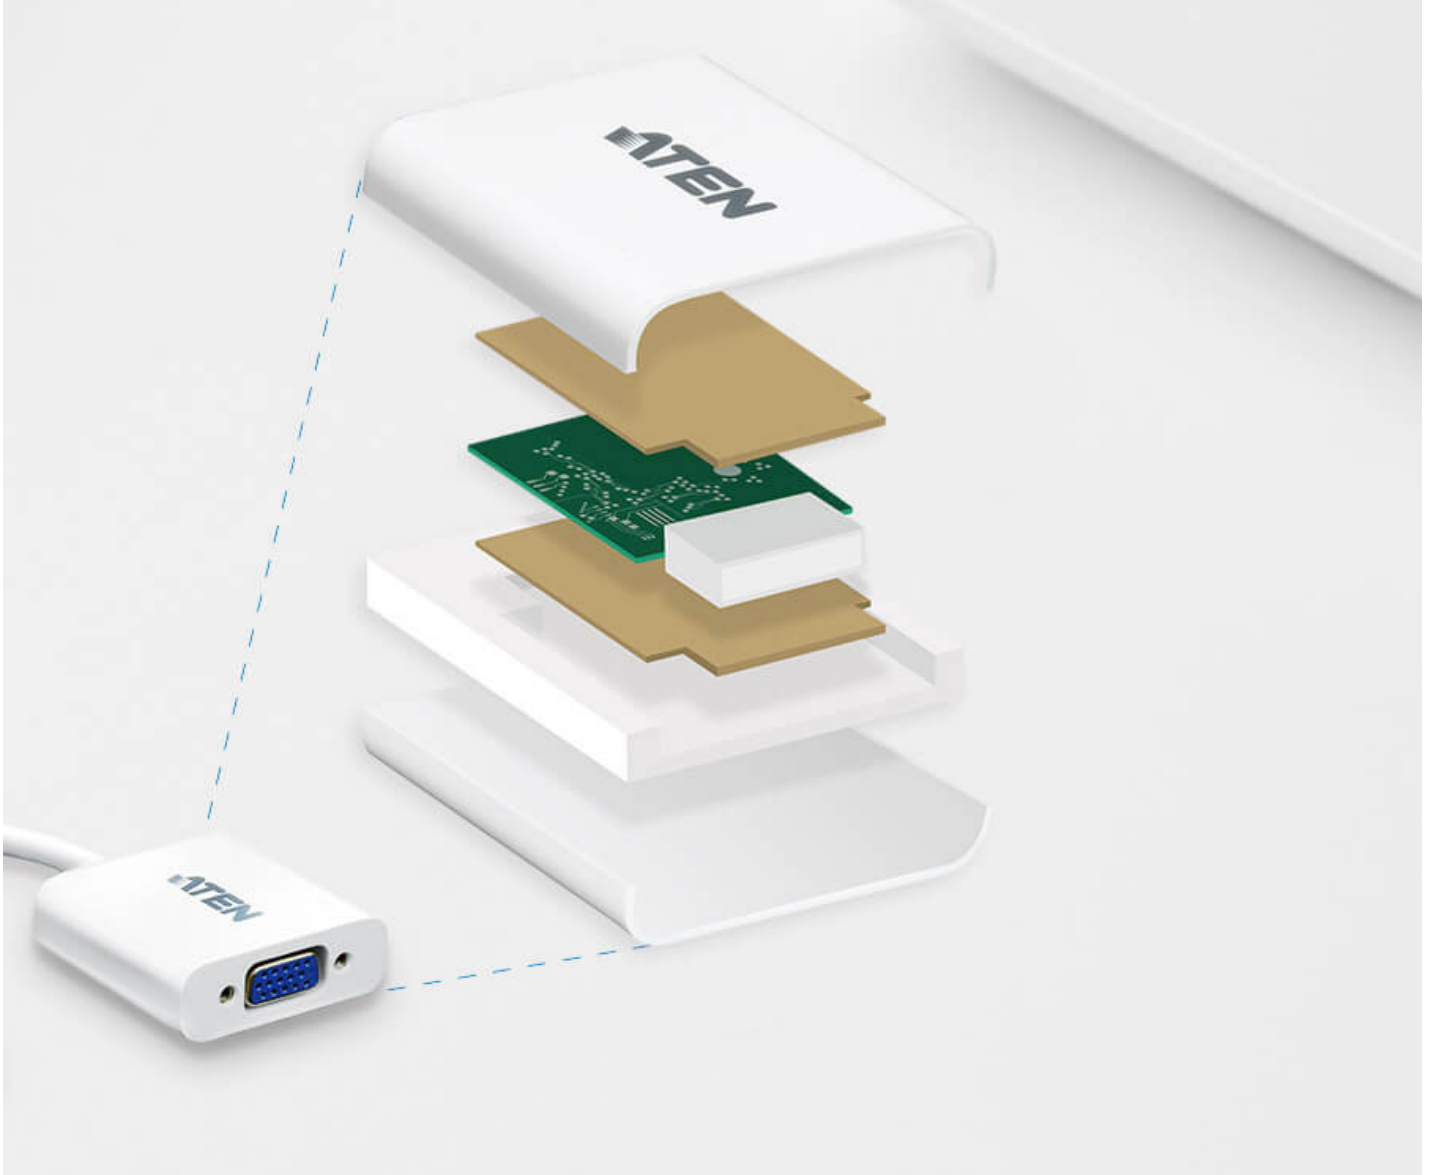

VC925

DisplayPort to VGA 이답터

DisplayPort to VGA Adapter

DisplayPort Input
DisplayPort 1.2a compliant

VGA Output

플러그 앤 플레이

설치 소프트웨어나 드라이버가 필요하지 않습니다. VC925는 DisplayPort 입력을 VGA 출력 디스플레이에 연결하기 위한 완벽한 솔루션입니다.

우수한 비디오 해상도

VGA, SVGA, XGA, SXGA, UXGA 및 최대 1920 x 1200 ,1080p 해상도를 지원하여 장치 간 높은 호환성을 제공합니다.

Contact Us

이 제품에 대한 더 자세한 문의 또는 견적을 요청할 수 있습니다.

[견적 비교](#)

[제품 문의](#)

우수한 신호 품질

내부 동박(copper) 차폐 보호는 신호 무결성을 보장하고 외부 간섭을 최소화하여 더욱 안정적이고 우수한 품질의 신호를 제공합니다.

- Customer Type *

Job Title *

Resolution 1920 x 1200, 1080P		Video Out HDB-15		Video In DisplayPort	
---	--	----------------------------	--	--------------------------------	--

특장점

VC925는 DisplayPort to VGA 아답터로 장치의 DisplayPort 출력을 TV 또는 기타 디스플레이의 VGA 입력에 연결할 수 있습니다.

VC925는 합리적인 비용으로 고성능 신호 변환 솔루션을 제공합니다. 데스크탑과 노트북에 적합하며 최대 WUXGA(1920x1200@60Hz)의 디스플레이 해상도를 지원합니다.

- DisplayPort 신호를 VGA 출력으로 변환
- DisplayPort 1.2 호환
- VGA, SVGA, XGA, SXGA, UXGA 및 최대 1920x1200 (PC) / 1080p (HDTV) 해상도 지원
- 소프트웨어 또는 드라이버 설치 필요 없음