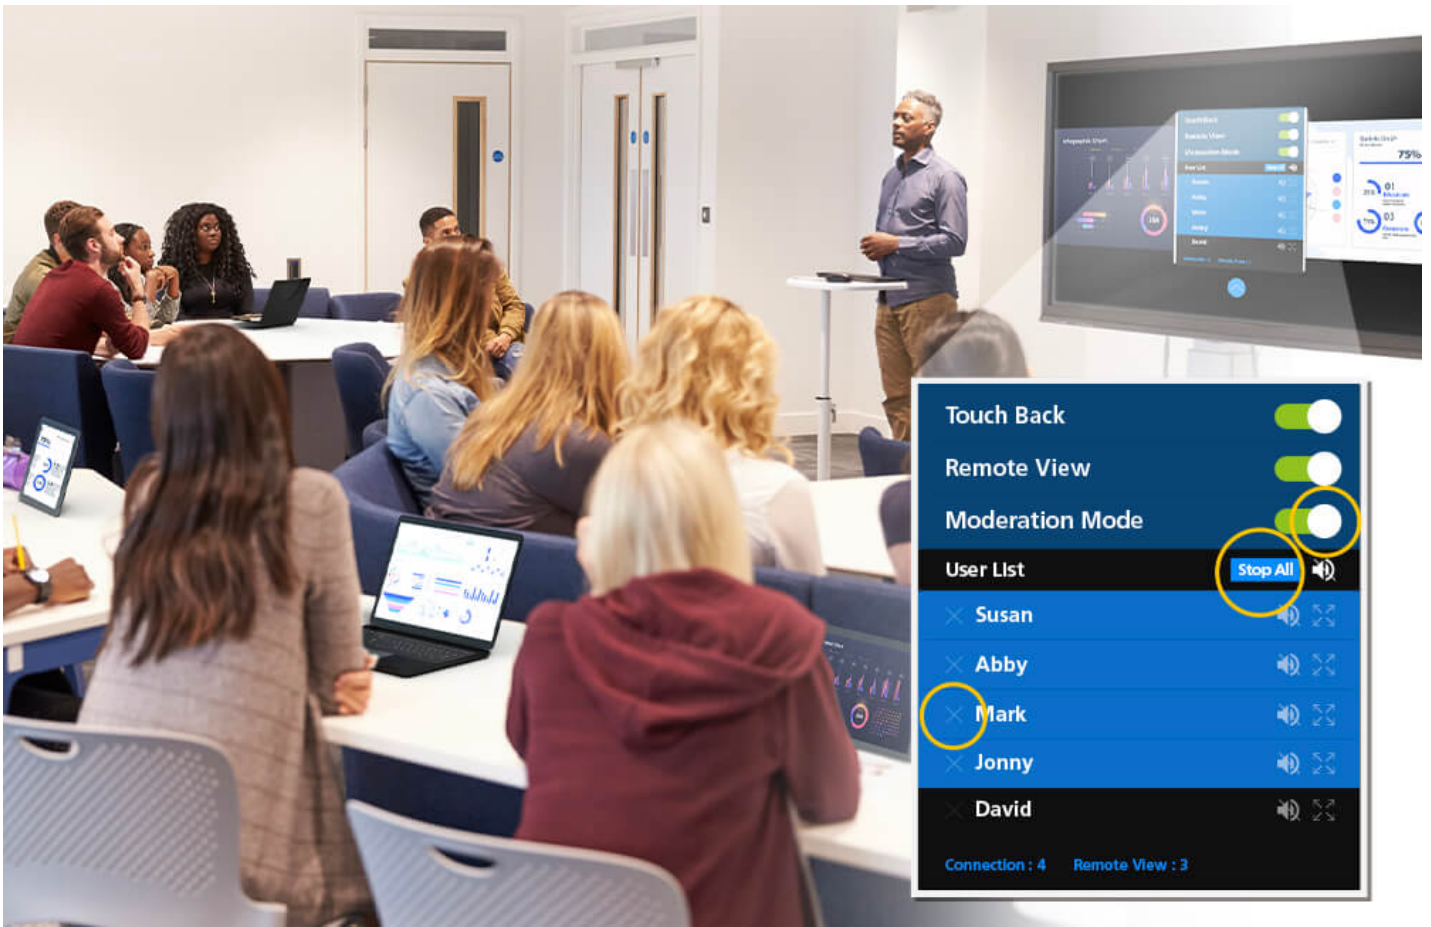

GET IT ON Google Play

바로 시작하는 다자간 협업

서로 다른 소스의 서로 다른 프레젠테이션을 동시에 표시하며 신속하게 토론에 참여하고 아이디어를 브레인스토밍하고 창의성과 협업을 높일 수 있습니다.

제한 없는 BYOD 무선 공유

PC, 모바일 앱, 웹 브라우저에서 ATEN 소프트웨어로 BYOD 프레젠테이션 콘텐츠를 무선으로 공유합니다. Airplay* 및 Google Cast*와 호환되어 무제한 공유 및 협업이 가능합니다.

USB 터치백 기능으로 자유로운 제어 가능

USB 터치 백은 마우스나 터치 스크린으로 원격 노트북을 제어할 수 있어 스피커가 기기에 접속하기 위해 이동하지 않고도 회의를 주도하고 더 효율적으로 진행할 수 있습니다.

사회자 모드로 공유 콘텐츠 관리

사회자 모드를 사용하면 발표자는 음소거, 모든 공유 중지, 참가자 연결 해제를 포함하여 다른 참가자가 공유하는 콘텐츠를 쉽게 제어하고 관리할 수 있습니다.

VP2020에는 완벽한 협업을 만들어주는 다양한 기능이 포함되어 있습니다. 최대 8명의 참석자가 동일한 네트워크 환경에서 무선(VP2020을 통해) 또는 LAN 연결을 통해 회의에 빠르게 입장할 수 있습니다. 여러 소스를 동시에 표시하는 기능을 통해 콘텐츠를 전체 화면/나란히side-by-side 화면 레이아웃으로 표시할 수 있습니다. 자동 레이아웃 프로젝트션이 활성화되면 새 신호가 감지될 때마다 레이아웃이 자동으로 전환될 수 있습니다. USB-C 및 USB Type-A 포트는 터치백 기능을 갖추고 있어 연결된 터치스크린이나 마우스에서 직접 프레젠테이션을 원활하게 작동할 수 있습니다. 사회자 모드로 사회자가 참석자의 연결 상태와 표시되는 AV 콘텐츠를 관리하고 제어할 수 있는 접근 권한을 부여합니다.