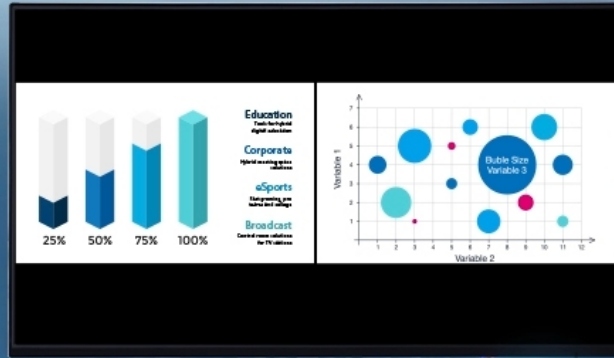

Better Meetings, Less Hassle with Wireless Browser Sharing

PresentON® VP2020 4K Wireless Presentation Switch

*Compatible with AirPlay, Google Cast, and Miracast

ATEN Wireless Presentation App

4K 무선 프리젠테이션 스위치 VP2020은 기존 참가자는 물론 방문자까지 노트북 또는 모바일 장치의 콘텐츠를 쉽게 공유할 수 있게 지원하는 무선 BYOD 솔루션입니다. VP2020을 사용하면 능동적인 협업 능력이 향상되어 효율적인 워크플로우가 가능합니다.

VP2020은 콘텐츠 공유 유연성을 높이기 위해 설계된 멀티 뷰와 오디오 출력을 특징으로 합니다. 또한 USB 터치백과 사회적 모드 기능 탑재로 발표자가 쉽게 회의를 제어할 수 있습니다. 또한 PoE 연결을 통해 쉽게 설치할 수 있습니다. VP2020은 허들 공간과 대규모 회의 공간 모두에 완벽하게 적합하며 기업 또는 교육용으로 사용 가능한 유연함을 갖추고 있습니다.

*포함된 정보는 ATEN International Co. LTD 또는 해당 소유자의 재산입니다. 무단 전재 금지. AirPlay®는 미국 및 기타 국가와 지역에 등록된 Apple Inc.의 상표입니다. Google Cast™는 Google LLO의 상표입니다. 기타 모든 브랜드 이름 또는 표시는 호환성 설명에만 사용되며 해당 소유자의 상표 또는 등록 상표입니다.

Multi-view Function

BYOD Wireless Sharing

USB Touch Back

Moderation Mode

Audio Out

Power over Ethernet