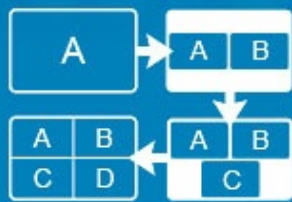

8F Office

Meeting Room 3005

동시 양방향 멀티 스트리밍

4 명의 참가자가 동시 양방향 콘텐츠 스트리밍을 하며 협업을 할 수 있습니다. "Start Sharing" 버튼을 클릭하여 랩톱 또는 모바일 장치에서 프레젠테이션 콘텐츠를 스트리밍하거나 "Go Live"를 사용하여 다른 방 또는 층에 위치한 참가자에게 콘텐츠를 실시간으로 스트리밍하십시오.

자동 레이아웃으로 유연하게 퀴드뷰 기능 사용

내장된 멀티뷰 모드를 사용하면 최대 4 개의 스트리밍 소스를 단일 화면에서 퀴드뷰로 표시 할 수 있으며 사용 가능한 소스 수에 따라 레이아웃을 동적으로 조정할 수 있습니다. 참가자는 스트리밍 소스를 선택하여 전체 화면을 확대하거나 한 화면을 전체 화면으로 만들 수 있습니다. 이를 통해 빠르게 진행되는 토론에서 프레젠테이션의 유연함을 향상시킬 수 있습니다.

Auto Layout

Enlarge Content

실시간 화이트보드 주석 달기 가능

화이트 보드는 여러 참가자가 실시간으로 파일에 메모를 하고 주석을 달 수 있도록 하여 토론을 쉽게 만들어줍니다. 텍스트 입력, 연결 및 이미지 업로드는 물론 드래그 앤 드롭 및 확대 기능을 제공하여 직관적인 경험을 제공합니다. 효율적인 회의 및 사후 관리를 위해 화이트 보드 콘텐츠를 저장하고 공유 할 수 있습니다.