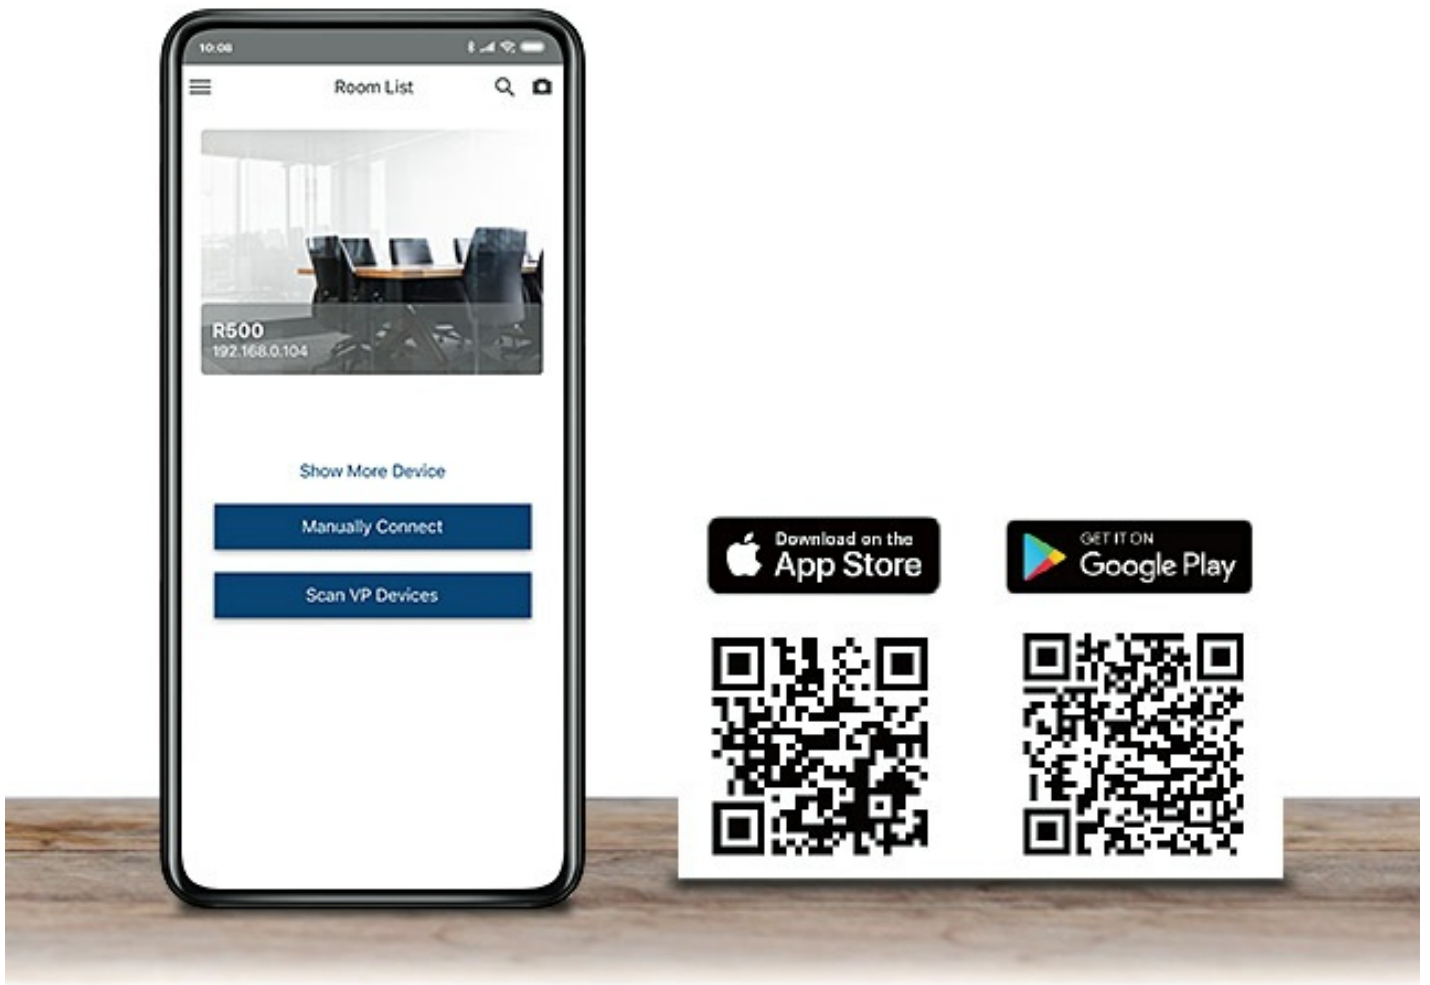

Auto Layout

Enlarge Content

실시간 화이트보드 주석 달기 가능

화이트 보드는 여러 참가자가 실시간으로 파일에 메모를 하고 주석을 달 수 있도록 하여 토론을 쉽게 만들어줍니다. 텍스트 입력, 연결 및 이미지 업로드는 물론 드래그 앤 드롭 및 확대 기능을 제공하여 직관적인 경험을 제공합니다. 효율적인 회의 및 사후 관리를 위해 화이트 보드 콘텐츠를 저장하고 공유 할 수 있습니다.

Ian at 15:19

Ian at 15:19

Sales Distribution_Meeting_0909.png

172.32KB

Download

협업을위한 모바일 앱

ATEN 비디오 프레젠테이션 컨트롤 앱을 통해 회의에 참여하면 스마트폰에서 직접 콘텐츠를 공유하고 협업 할 수 있습니다. 이 무료 앱에는 공유, 화이트 보드 및 대화방이 있으며 제어 기능을 통해 매끄럽고 원활하며 생산적인 회의를 할 수 있게 해줍니다.

보안 연결을 통한 데이터 보호

VP2120은 기존 네트워크 인프라에 연결되어 무선 공유에 필요한 기업 IT 보안 보호 계층을 보장합니다. 무작위로 생성된 롬코드로 로그인을 제어해 관련자만 미팅에 접근할 수 있고, 미팅 중에 공유된 데이터도 이용할 수 있습니다.

HDMI™
HIGH-DEFINITION MULTIMEDIA INTERFACE

특장점

VP2120은 비디오 매트릭스 스위치, 퀴드뷰 멀티스트리밍, 오디오 DSP, 아이디어 공유 플랫폼을 하나의 장치에 통합한 Seamless 프레젠테이션 스위치입니다. ATEN 비디오 프레젠테이션 제어 앱으로 모바일 장치와 무선 연결이 가능하여 언제든지 스트리밍 소스 간 원활한 전환, 온라인 아이디어 교환을 할 수 있는 BYOD 협업을 쉽고 간단하게 진행할 수 있습니다. 이러한 기능으로 회의, 즉각적인 브레인 스토밍, 스탠드업 미팅, 영상 통화를 통한 업무 협업에 적합합니다.

유연하고 자발적인 팀 협업을 위해 설계된 VP2120은 ATEN 비디오 프레젠테이션 컨트롤 앱과 함께 사용시 빠르고 쉽게 접속할 수 있는 간단한 사용자 인터페이스로 BYOD 회의를 실행할 수 있습니다. VP2120과 앱을 통한 온라인 회의 참여는 쉽고 안전합니다. 참가자는 자신의 장치를 가져와서 개인 QR 코드 또는 룸 코드를 사용하거나, 물리적으로 같은 지역에 있지 않더라도 로컬 네트워크를 자동으로 스캔 및 선택하여 로그인할 수 있는 룸 목록을 제공 받을 수 있습니다. VP2120은 최대 4명의 참가자가 동시에 양방향 콘텐츠 스트리밍을 할 수 있으며 최대 12명이 로그인할 수 있습니다. 내장된 멀티 뷰 모드로 스트리밍된 소스를 디스플레이 레이아웃과 함께 동일한 화면에 출력할 수 있습니다. 사회자에 의해 설정되거나 사용 가능한 소스 수에 맞게 동적으로 조정됩니다. 참가자는 스트리밍 인에 집중하여 전체 화면으로 표시하거나 동기화를 위해 실시간 화면을 함께 볼 수도 있습니다. 모두 동일한 네트워크 환경에 있는 경우 원격 참석자는 내장된 오디오 DSP를 통해 마이크 오디오 신호를 다른 회의 참석자에게 전송할 수 있을 뿐만 아니라 HDMI 또는 오디오 출력을 위해 마이크 입력과 HDMI 입력을 혼합할 수 있습니다. 소음과 화면 방해로 방지하기 위해 사회자는 참석자의 오디오 및 비디오 권한을 관리할 수 있습니다.