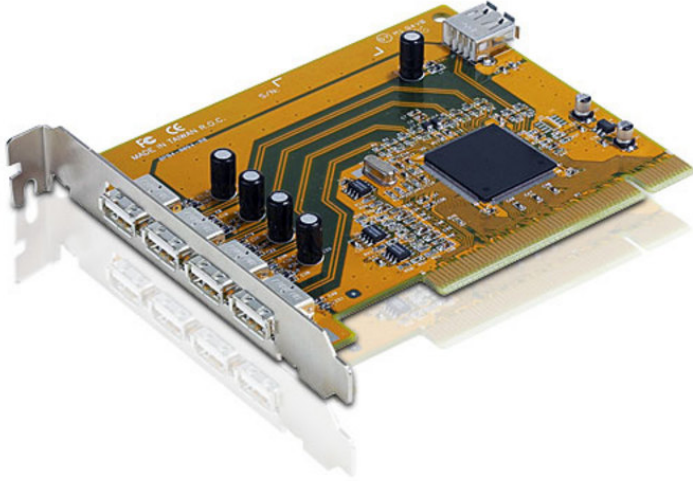

IC250U

5포트 USB 2.0 PCI 카드

IC250U은 5개의 USB 포트를 가지고 있는 PCI 카드입니다. 핫 플러그와 PnP를 지원합니다.

특장점

- 5포트 USB 2.0 PCI 카드
- USB 2.0 사양 완벽 호환
- 전송 속도 최대 480 Mbps 지원
- PC 시스템 호환
- 핫 스와핑 지원
- OS 지원: Windows 2000, Windows XP, [Windows Vista](#)