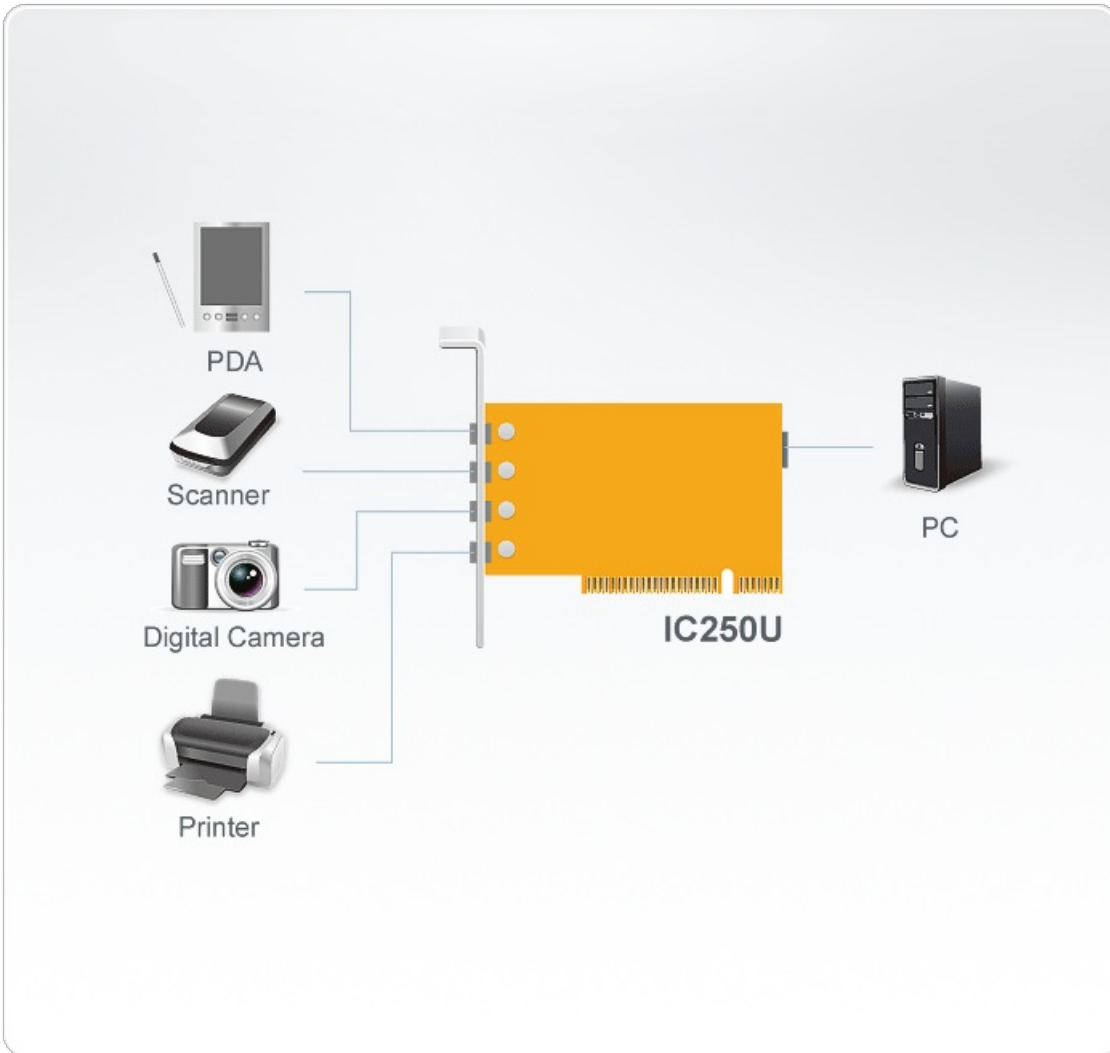

다이어그램

에이텐 코리아 ATEN KOREA

서울시 금천구 디지털로9길 32(가산동) 갑을그레이트밸리 B동 303호
Tel: 02-467-6789 Fax: 02-467-9876
www.aten.com/kr/ko E-mail: marketing@aten.co.kr

© Copyright 2025 ATEN® International Co. Ltd.
ATEN and the ATEN logo are registered trademarks of ATEN International Co., Ltd.
All rights reserved. All other trademarks are the property of their respective owners.