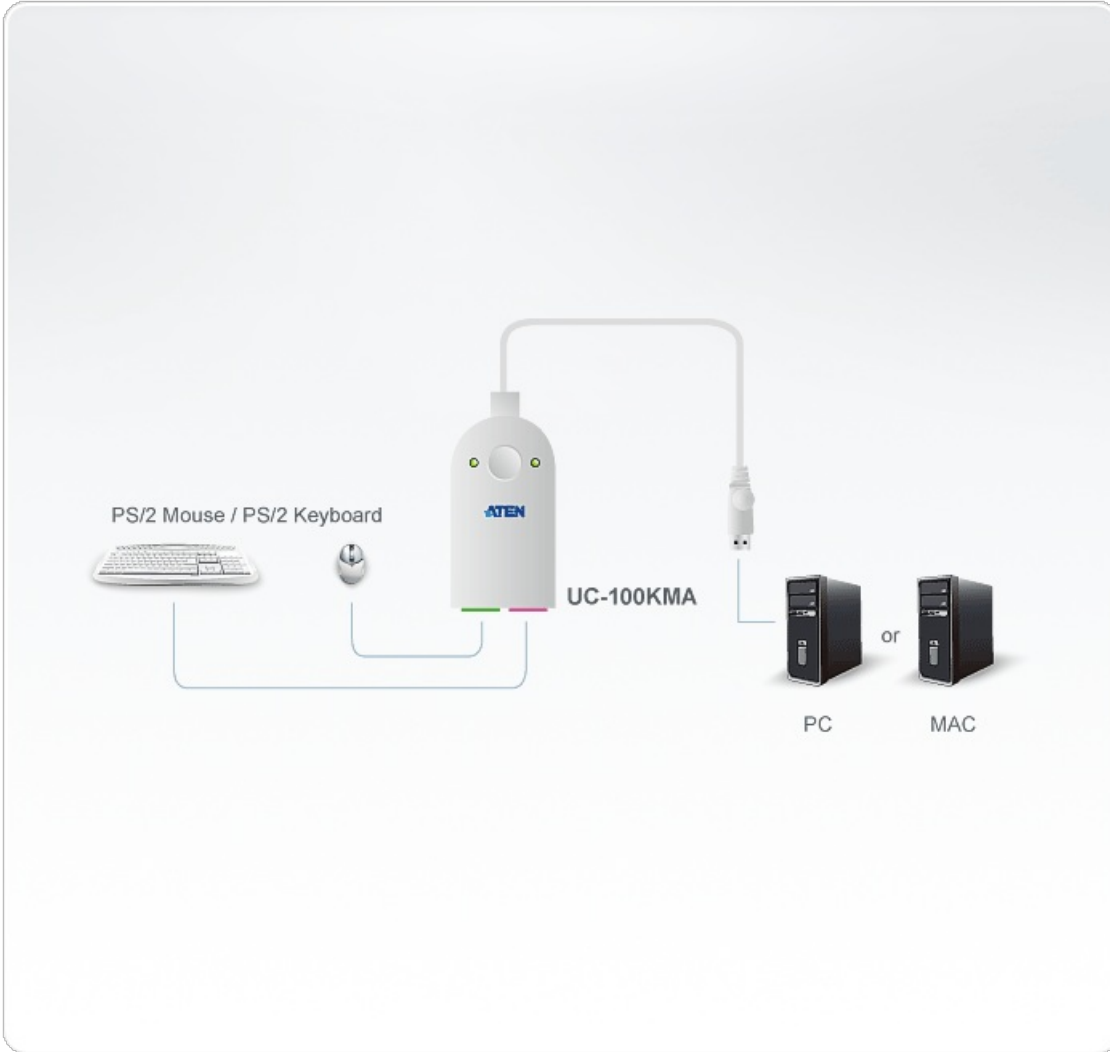

다이어그램

에이텐 코리아 ATEN KOREA

서울시 금천구 디지털로9길 32(가산동) 갑을그레이트밸리 B동 303호

Tel: 02-467-6789 Fax: 02-467-9876

www.aten.com/kr/ko E-mail: marketing@aten.co.kr

© Copyright 2025 ATEN® International Co., Ltd.
ATEN and the ATEN logo are registered trademarks of ATEN International Co., Ltd.
All rights reserved. All other trademarks are the property of their respective owners.