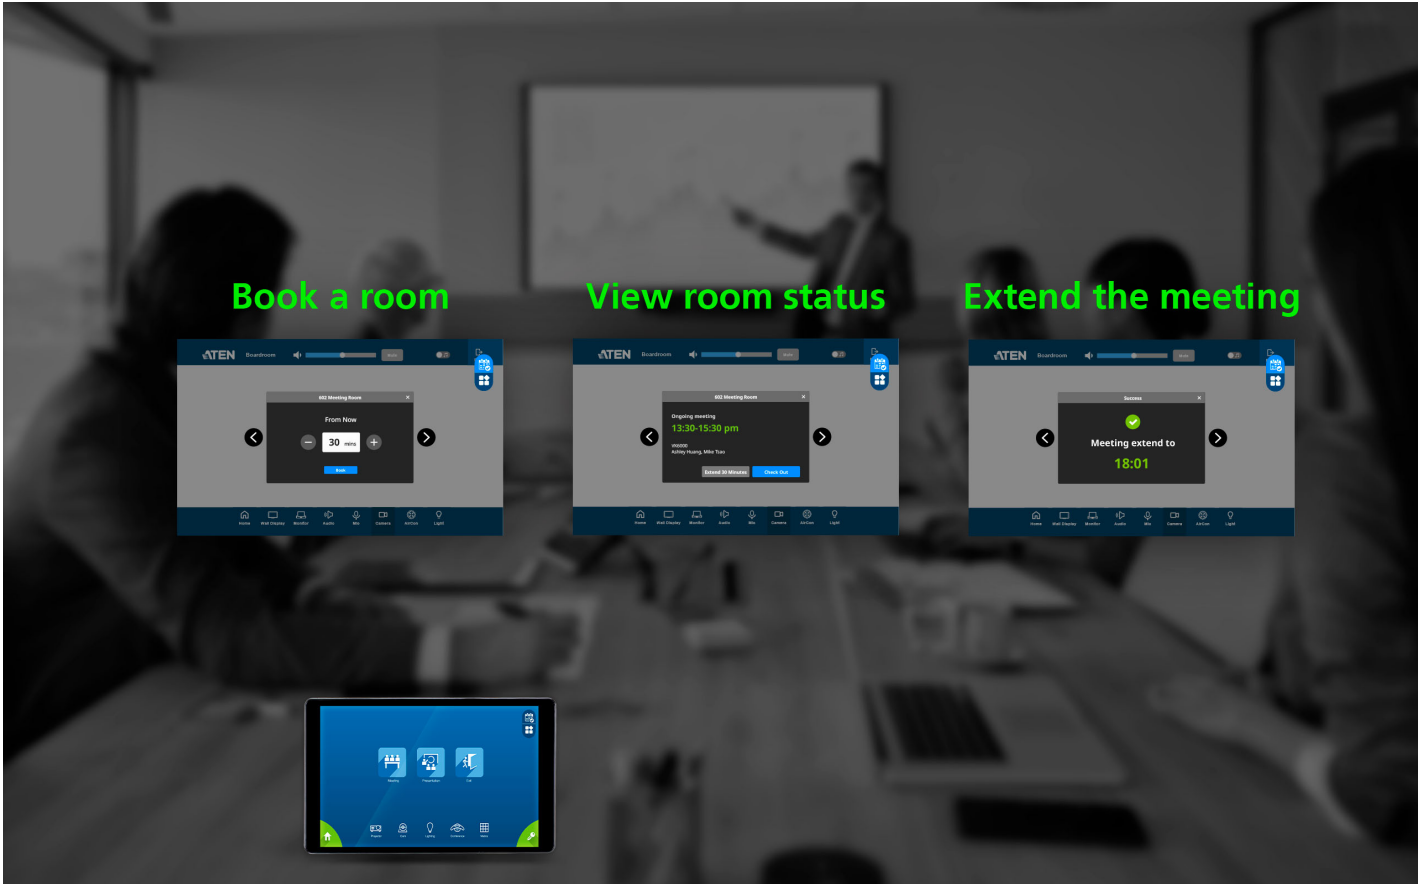

VK320

8" 터치 패널

VK320 8" Touch Panel

VK320은 직관적이고 반응성이 뛰어난 인터페이스를 통해 시스템 제어를 중앙에서 관리하여 [ATEN 컨트롤 시스템](#) 앱과 써드파티 애플리케이션 간 빠른 전환을 지원합니다. ATEN [회의실 예약 시스템](#)과 통합되어 회의실 상태를 직접 업데이트하여 회의 설정을 간소화합니다. 컴팩트한 8인치 디자인과 PoE 기능으로 설치 공간을 최소화하고 케이블 연결을 간소화해야 하는 디지털 포디움나 강의실과 같은 제한적 공간에 이상적입니다.

AppSwitcher를 통한 써드파티 애플리케이션 제어

VK320은 [ATEN 컨트롤 시스템](#) 과의 연동뿐만 아니라, 화상 회의, 장비 제어, 맞춤형 룸 애플리케이션 등과 같은 타사 애플리케이션을 위한 전용 터치 패널로도 활용할 수 있어, 별도의 컨트롤러 없이 직접 제어가 가능한 효율적인 비용의 솔루션을 제공합니다.

회의실 접근성 간소화

[ATEN Unizon](#) 및 [회의실 예약 시스템](#)과 통합되어 있어 회의 중 언제든지 VK320에서 몇 번의 탭만으로 회의실 예약, 체크인/체크아웃, 회의실 상태 확인, 회의 연장 등을 할 수 있습니다.

실시간 비디오 스트리밍 미리보기

IP 카메라 및 [ATEN VE89 시리즈](#) - 비디오 over IP 송신기의 실시간 피드를 기본 RTSP/ONVIF 프로토콜을 통해 표시하여 VK320에서 직접 미리보기를 제공하고 비디오 소스를 원활하게 전환할 수 있습니다.

중앙 집중식 관리

멀티 뷰어 지원을 통해 하나의 VK320에서 여러 공간을 모니터링하고 제어할 수 있으며, 다양한 공간 뷰 간 원활한 전환을 통해 전체 환경을 쉽게 관리할 수 있습니다.

특장점

VK320은 좁은 베젤의 정전식 멀티 터치 IPS-LCD 패널이 적용된 8인치 터치 패널로 [ATEN 컨트롤 시스템](#) 앱이 기본으로 내장되어 있어 ATEN 컨트롤 박스 및 패드와 호환됩니다.

PoE(Power over Ethernet)를 지원하여 하나의 이더넷 케이블을 통해 전원과 데이터를 VK320으로 전송할 수 있으므로 안정적인 유선 연결이 필요한 환경에 적합합니다.