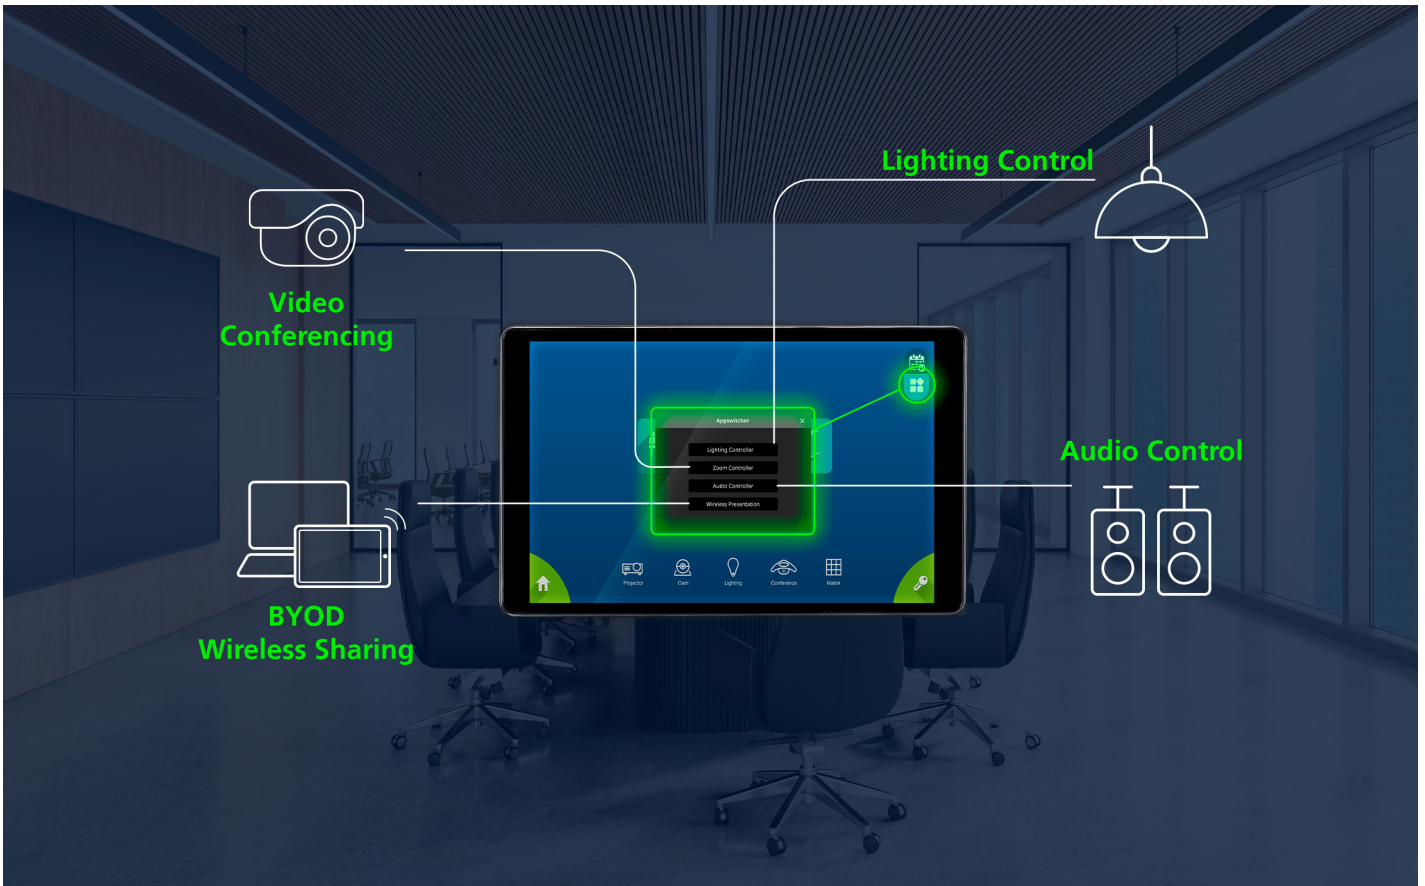

VK320

8" 터치 패널

VK320 8" Touch Panel

VK320은 직관적이고 반응성이 뛰어난 인터페이스를 통해 시스템 제어를 중앙에서 관리하여 [ATEN 컨트롤 시스템](#) 앱과 써드파티 애플리케이션 간 빠른 전환을 지원합니다. ATEN [회의실 예약 시스템](#)과 통합되어 회의실 상태를 직접 업데이트하여 회의 설정을 간소화합니다. 컴팩트한 8인치 디자인과 PoE 기능으로 설치 공간을 최소화하고 케이블 연결을 간소화해야 하는 디지털 포디움나 강의실과 같은 제한적 공간에 이상적입니다.

AppSwitcher를 통한 써드파티 애플리케이션 제어

VK320은 [ATEN 컨트롤 시스템](#) 과의 연동뿐만 아니라, 화상 회의, 장비 제어, 맞춤형 룸 애플리케이션 등과 같은 타사 애플리케이션을 위한 전용 터치 패널로도 활용할 수 있어, 별도의 컨트롤러 없이 직접 제어가 가능한 효율적인 비용의 솔루션을 제공합니다.

회의실 접근성 간소화

[ATEN Unizon](#) 및 [회의실 예약 시스템](#)과 통합되어 있어 회의 중 언제든지 VK320에서 몇 번의 탭만으로 회의실 예약, 체크인/체크아웃, 회의실 상태 확인, 회의 연장 등을 할 수 있습니다.

실시간 비디오 스트리밍 미리보기

IP 카메라 및 [ATEN VE89 시리즈](#) - 비디오 over IP 송신기의 실시간 피드를 기본 RTSP/ONVIF 프로토콜을 통해 표시하여 VK320에서 직접 미리보기를 제공하고 비디오 소스를 원활하게 전환할 수 있습니다.

중앙 집중식 관리

멀티 뷰어 지원을 통해 하나의 VK320에서 여러 공간을 모니터링하고 제어할 수 있으며, 다양한 공간 뷰 간 원활한 전환을 통해 전체 환경을 쉽게 관리할 수 있습니다.

특장점

VK320은 좁은 베젤의 정전식 멀티 터치 IPS-LCD 패널이 적용된 8인치 터치 패널로 [ATEN 컨트롤 시스템](#) 앱이 기본으로 내장되어 있어 ATEN 컨트롤 박스 및 패드와 호환됩니다.

PoE(Power over Ethernet)를 지원하여 하나의 이더넷 케이블을 통해 전원과 데이터를 VK320으로 전송할 수 있으므로 안정적인 유선 연결이 필요한 환경에 적합합니다.