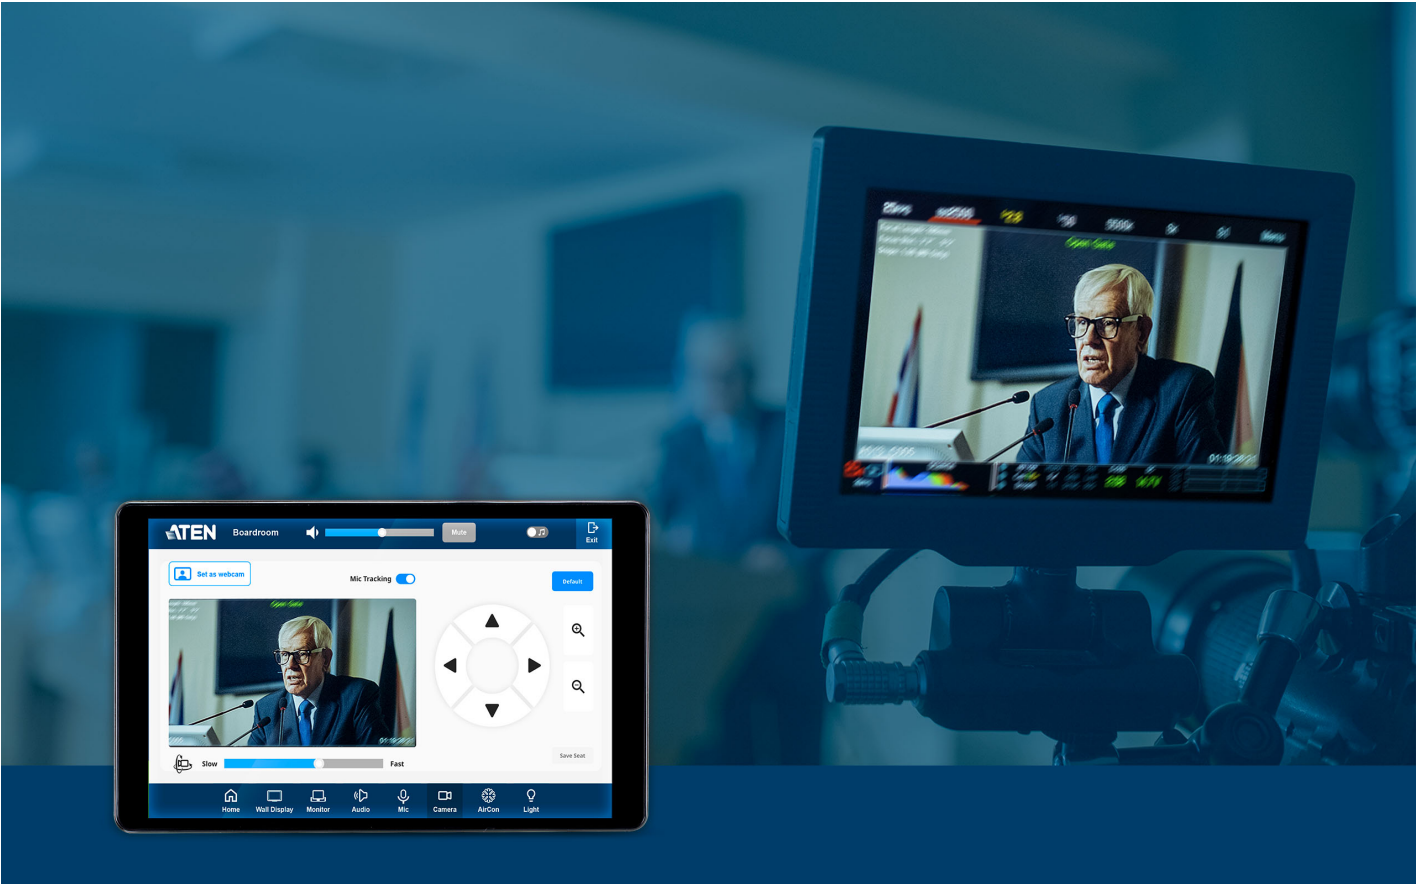

VK320

8" 터치 패널

VK320 8" Touch Panel

VK320은 직관적이고 반응성이 뛰어난 인터페이스를 통해 시스템 제어를 중앙에서 관리하여 [ATEN 컨트롤 시스템](#) 앱과 써드파티 애플리케이션 간 빠른 전환을 지원합니다. ATEN [회의실 예약 시스템](#)과 통합되어 회의실 상태를 직접 업데이트하여 회의 설정을 간소화합니다. 컴팩트한 8인치 디자인과 PoE 기능으로 설치 공간을 최소화하고 케이블 연결을 간소화해야 하는 디지털 포디움나 강의실과 같은 제한적 공간에 이상적입니다.

AppSwitcher를 통한 써드파티 애플리케이션 제어

VK320은 [ATEN 컨트롤 시스템](#) 과의 연동뿐만 아니라, 화상 회의, 장비 제어, 맞춤형 룸 애플리케이션 등과 같은 타사 애플리케이션을 위한 전용 터치 패널로도 활용할 수 있어, 별도의 컨트롤러 없이 직접 제어가 가능한 효율적인 비용의 솔루션을 제공합니다.

회의실 접근성 간소화

[ATEN Unizon](#) 및 [회의실 예약 시스템](#)과 통합되어 있어 회의 중 언제든지 VK320에서 몇 번의 탭만으로 회의실 예약, 체크인/체크아웃, 회의실 상태 확인, 회의 연장 등을 할 수 있습니다.

실시간 비디오 스트리밍 미리보기

IP 카메라 및 [ATEN VE89 시리즈](#) - 비디오 over IP 송신기의 실시간 피드를 기본 RTSP/ONVIF 프로토콜을 통해 표시하여 VK320에서 직접 미리보기를 제공하고 비디오 소스를 원활하게 전환할 수 있습니다.

중앙 집중식 관리

멀티 뷰어 지원을 통해 하나의 VK320에서 여러 공간을 모니터링하고 제어할 수 있으며, 다양한 공간 뷰 간 원활한 전환을 통해 전체 환경을 쉽게 관리할 수 있습니다.

특장점

VK320은 좁은 베젤의 정전식 멀티 터치 IPS-LCD 패널이 적용된 8인치 터치 패널로 [ATEN 컨트롤 시스템](#) 앱이 기본으로 내장되어 있어 ATEN 컨트롤 박스 및 패드와 호환됩니다.

PoE(Power over Ethernet)를 지원하여 하나의 이더넷 케이블을 통해 전원과 데이터를 VK320으로 전송할 수 있으므로 안정적인 유선 연결이 필요한 환경에 적합합니다.