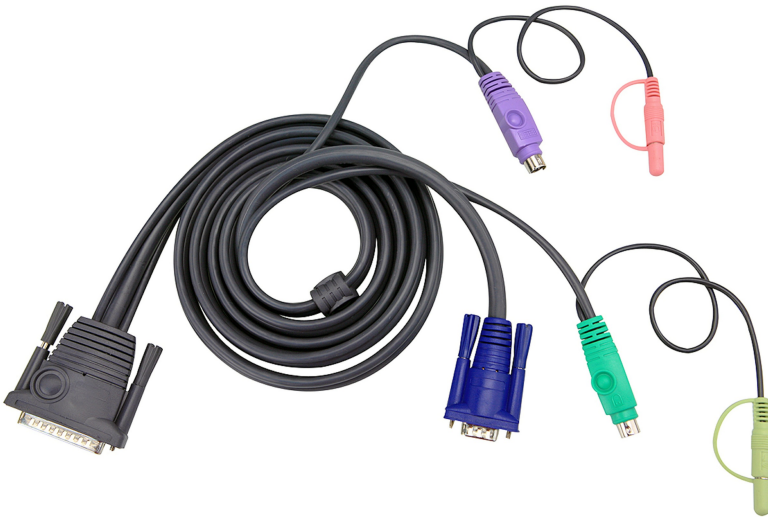

2L-1701P

Cable KVM PS/2 con audio de 1,8 m

Conector PC: HDB,PS/2 y Audio

Conector Consola:DB-25

Largo:1.8m

Por favor vea "[Tabla de KVM Compatibles](#)" para productos compatibles

Especificaciones

| | |
|-------------------------------|---|
| A PC/Interfaz de fuente | |
| VGA | HDB-15 macho |
| Miniconector estéreo | Enchufes de audio (micrófono y altavoz) |
| PS/2 | mini-DIN de 6 contactos macho |
| Interfaz de conmutación TO | |
| Entrada de conexión en cadena | DB-25 macho |