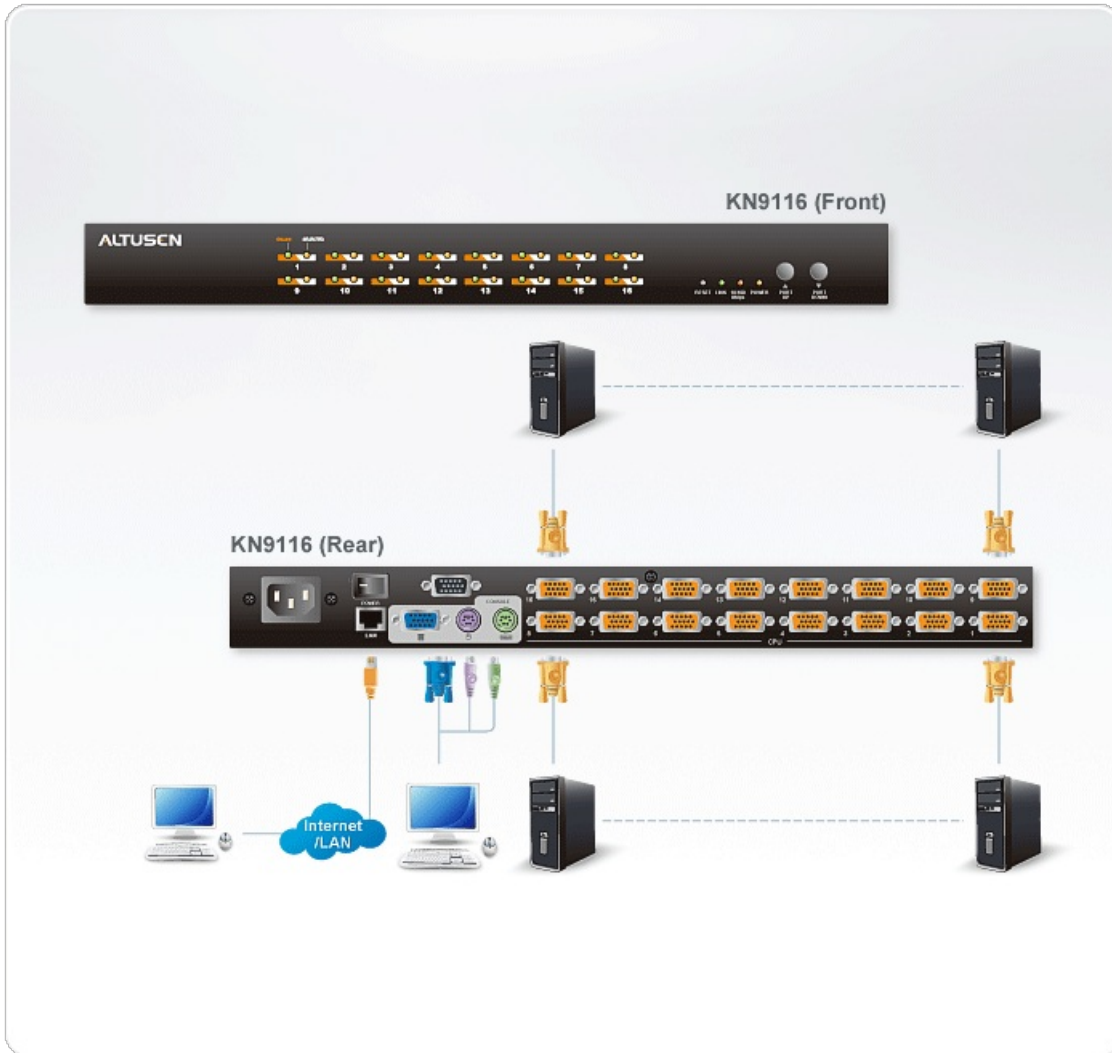

Diagrama

ATEN International Co., Ltd.

3F., No.125, Sec. 2, Datong Rd., Sijih District., New Taipei City 221, Taiwan
Phone: 886-2-8692-6789 Fax: 886-2-8692-6767
www.aten.com E-mail: marketing@aten.com

© Copyright 2015 ATEN® International Co., Ltd.
ATEN and the ATEN logo are trademarks of ATEN International Co., Ltd.
All rights reserved. All other trademarks are the property of their
respective owners.