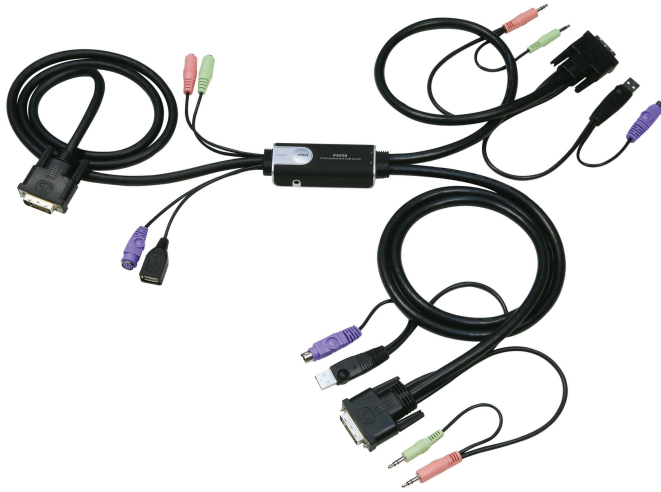

CS52D

Switch KVM DVI Híbrido de 2 Puertas con Audio

Combinaciones flexibles: Teclado PS/2 + Mouse USB
20070507173731004.jpg

Características

- Una consola (monitor DVI, teclado PS/2 y mouse USB) controla dos computadores
 - Full compatible con la especificación DVI-Digital
 - Switch de selección remota para un fácil uso
 - Soporta mouse multifunción
 - [La puerta USB 2.0 del mouse se puede usar para un hub USB y para compartir periféricos USB.](#)
 - Diseño compacto, incorpora cables de 1.2m
 - Soporta Audio con full-bass que provee gran una experiencia de audio 2.1 para sistemas de sonido surround.
 - Switch independiente para el KVM y el Audio, permite trabajar en un computador y escuchar la música del otro computador
 - Calidad de video superior, hasta 1920x 1200@60Hz; DDC2B
 - Compatible con HDCP
 - Función de auto escaneo de los computadores para monitorear su funcionamiento.
 - No requiere fuente de poder.
 - Sistemas operativos compatibles incluyen Windows, 2000/XP/Vista,LINUX y FreeBSD.
-