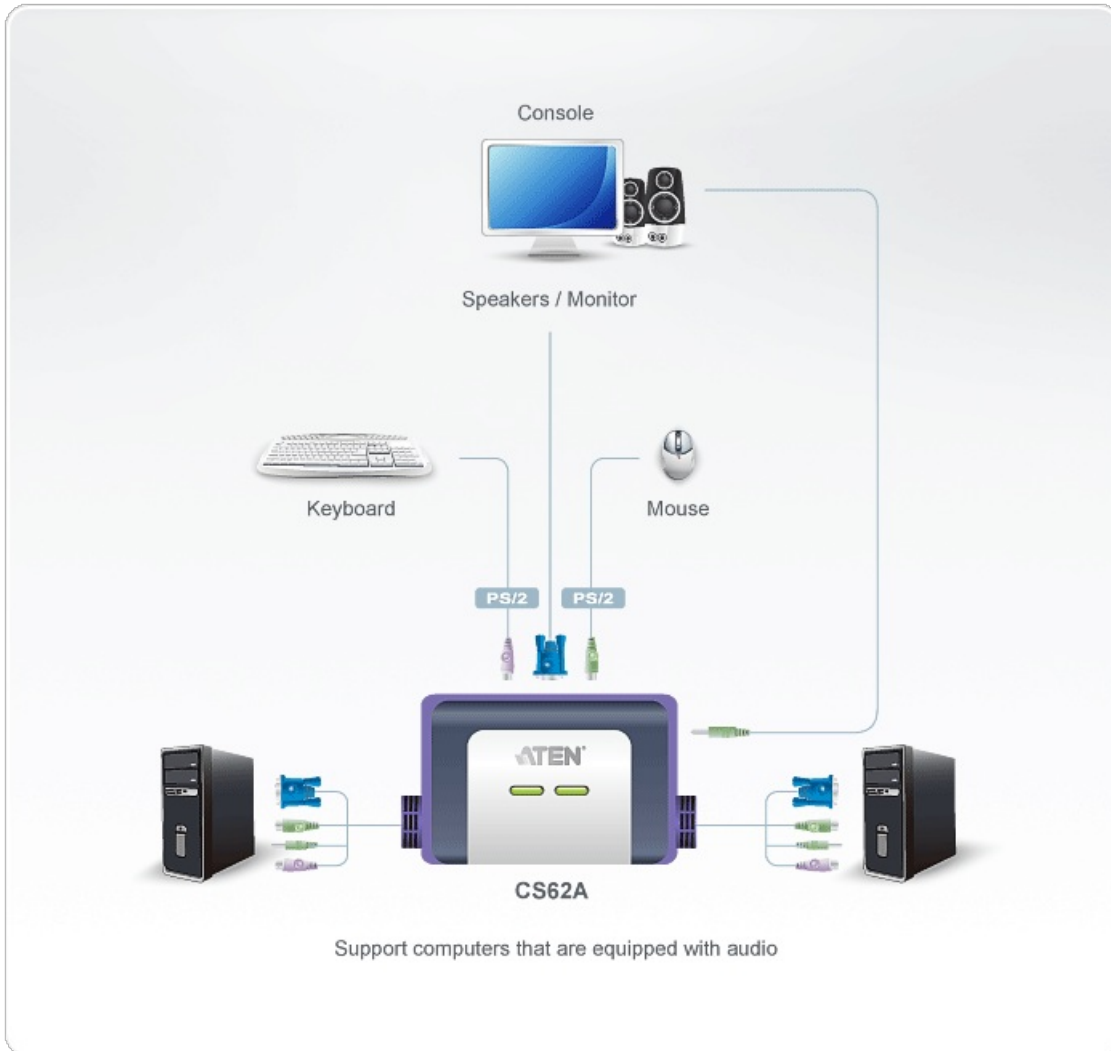

Diagrama

ATEN International Co., Ltd.

3F., No.125, Sec. 2, Datong Rd., Sijhih District., New Taipei City 221, Taiwan
Phone: 886-2-8692-6789 Fax: 886-2-8692-6767
www.aten.com E-mail: marketing@aten.com

© Copyright 2015 ATEN® International Co., Ltd.
ATEN and the ATEN logo are trademarks of ATEN International Co., Ltd.
All rights reserved. All other trademarks are the property of their
respective owners.