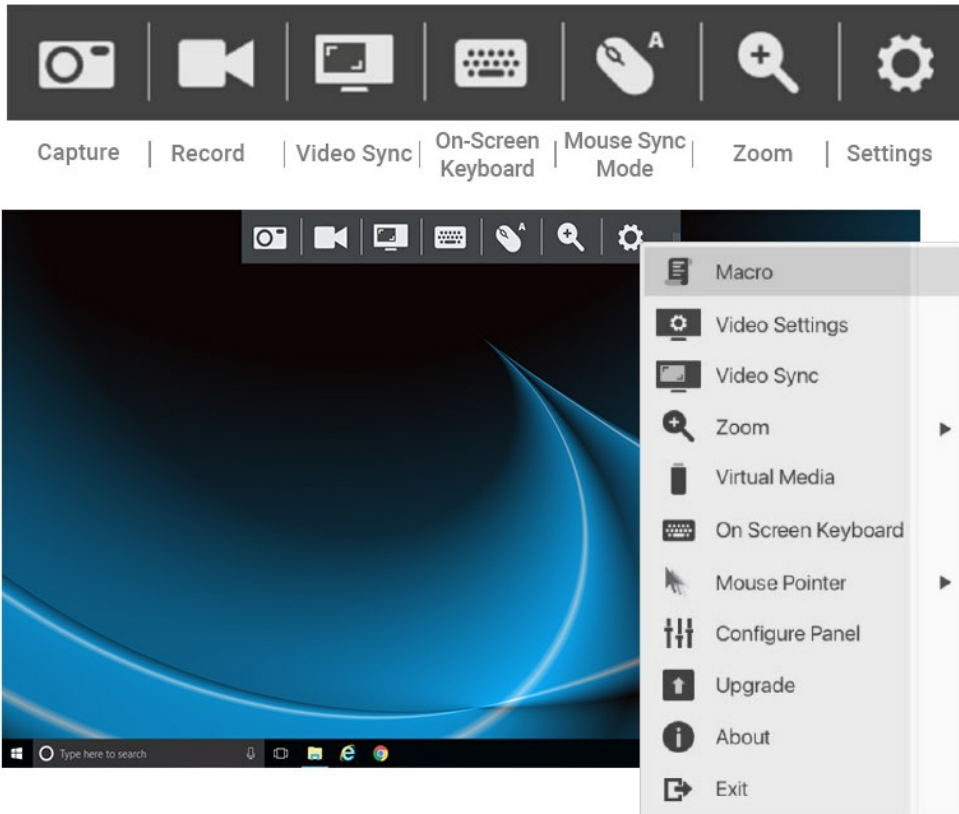

### Grabación de vídeo y captura de imágenes

Guarde una grabación de las  
operaciones remotas para  
tareas futuras de control,  
formación y solución de

## INTERFAZ DE CONTROL

Más funciones disponibles en una barra de herramientas fácil de usar situada en la ventana de visión remota.