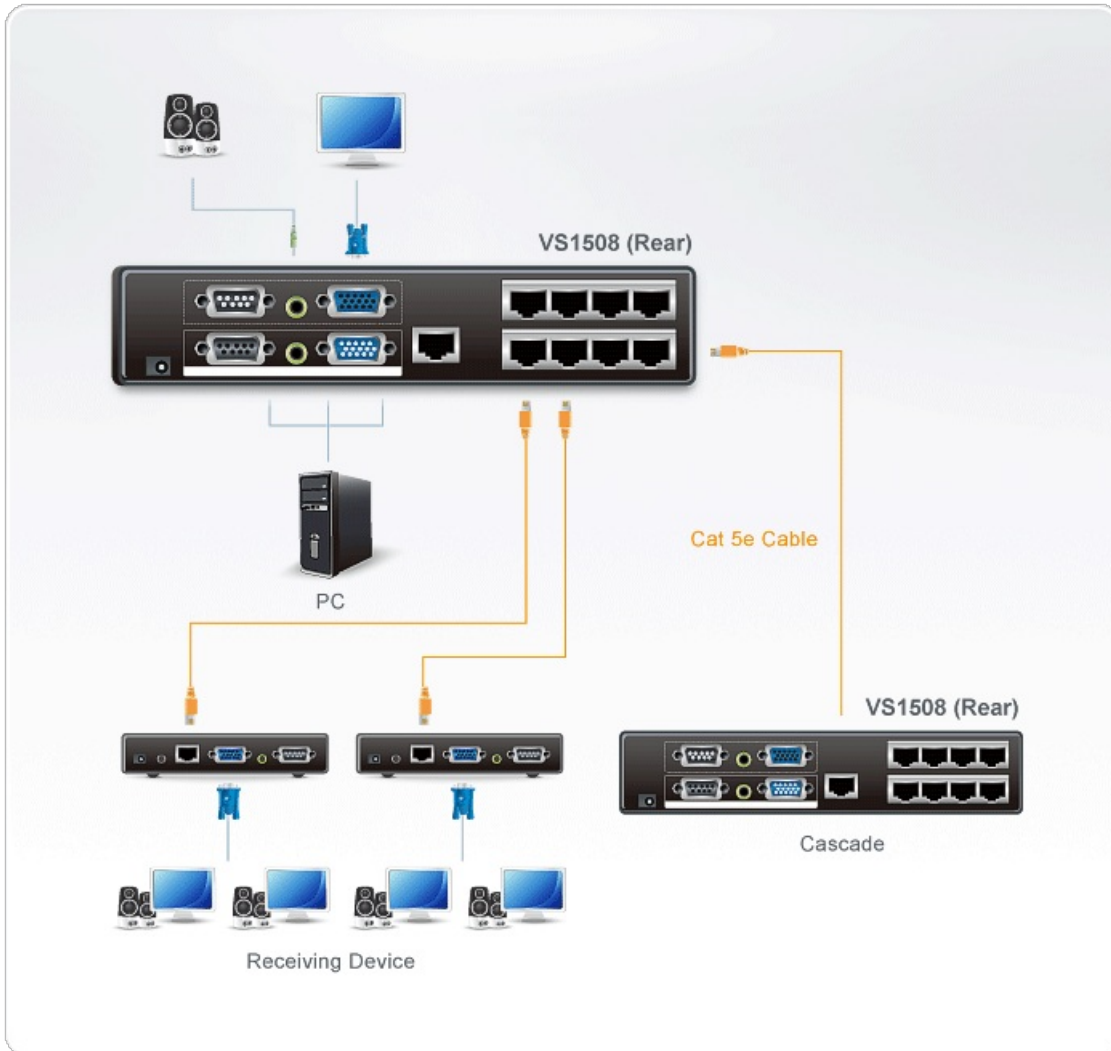

Diagrama

ATEN International Co., Ltd.

3F., No.125, Sec. 2, Datong Rd., Sijhih District., New Taipei City 221, Taiwan
Phone: 886-2-8692-6789 Fax: 886-2-8692-6767
www.aten.com E-mail: marketing@aten.com

© Copyright 2015 ATEN® International Co., Ltd.
ATEN and the ATEN logo are trademarks of ATEN International Co., Ltd.
All rights reserved. All other trademarks are the property of their
respective owners.