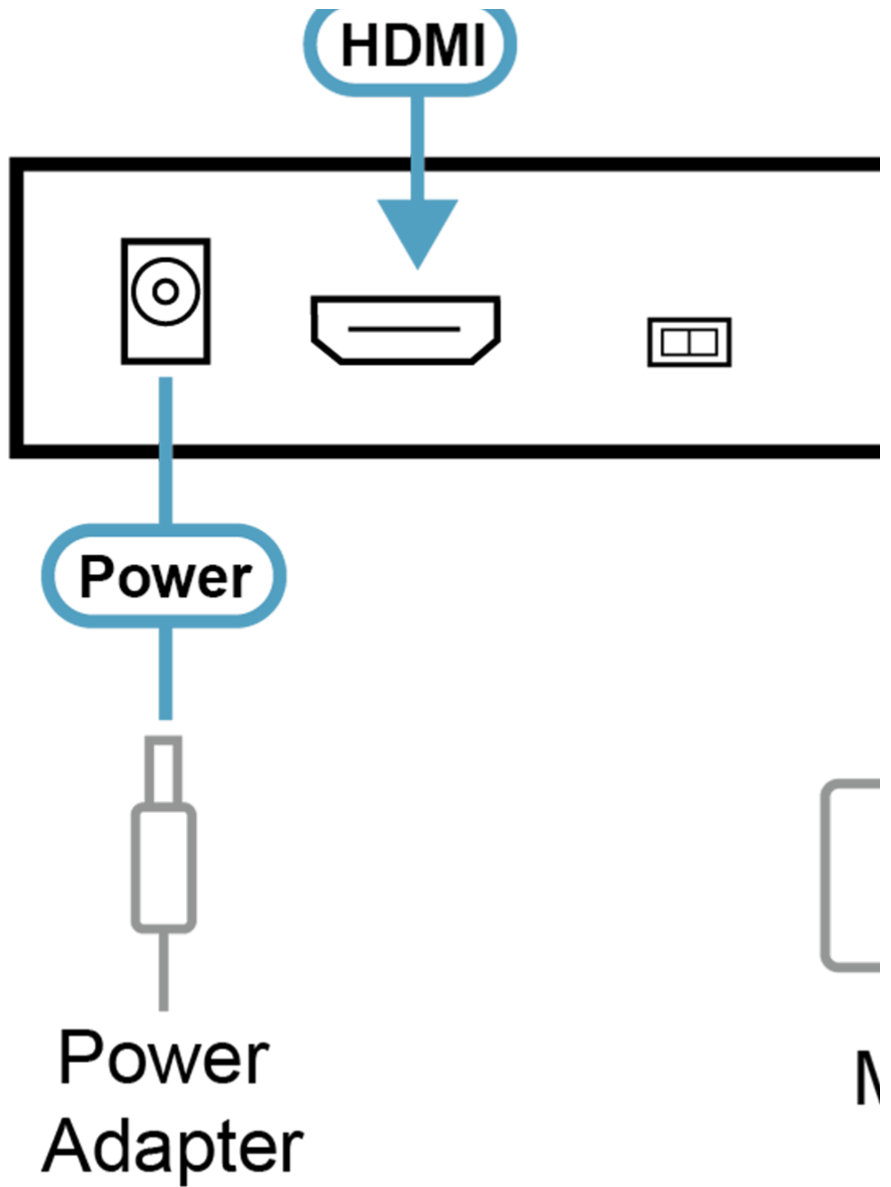

Note: Connects up to 2 display