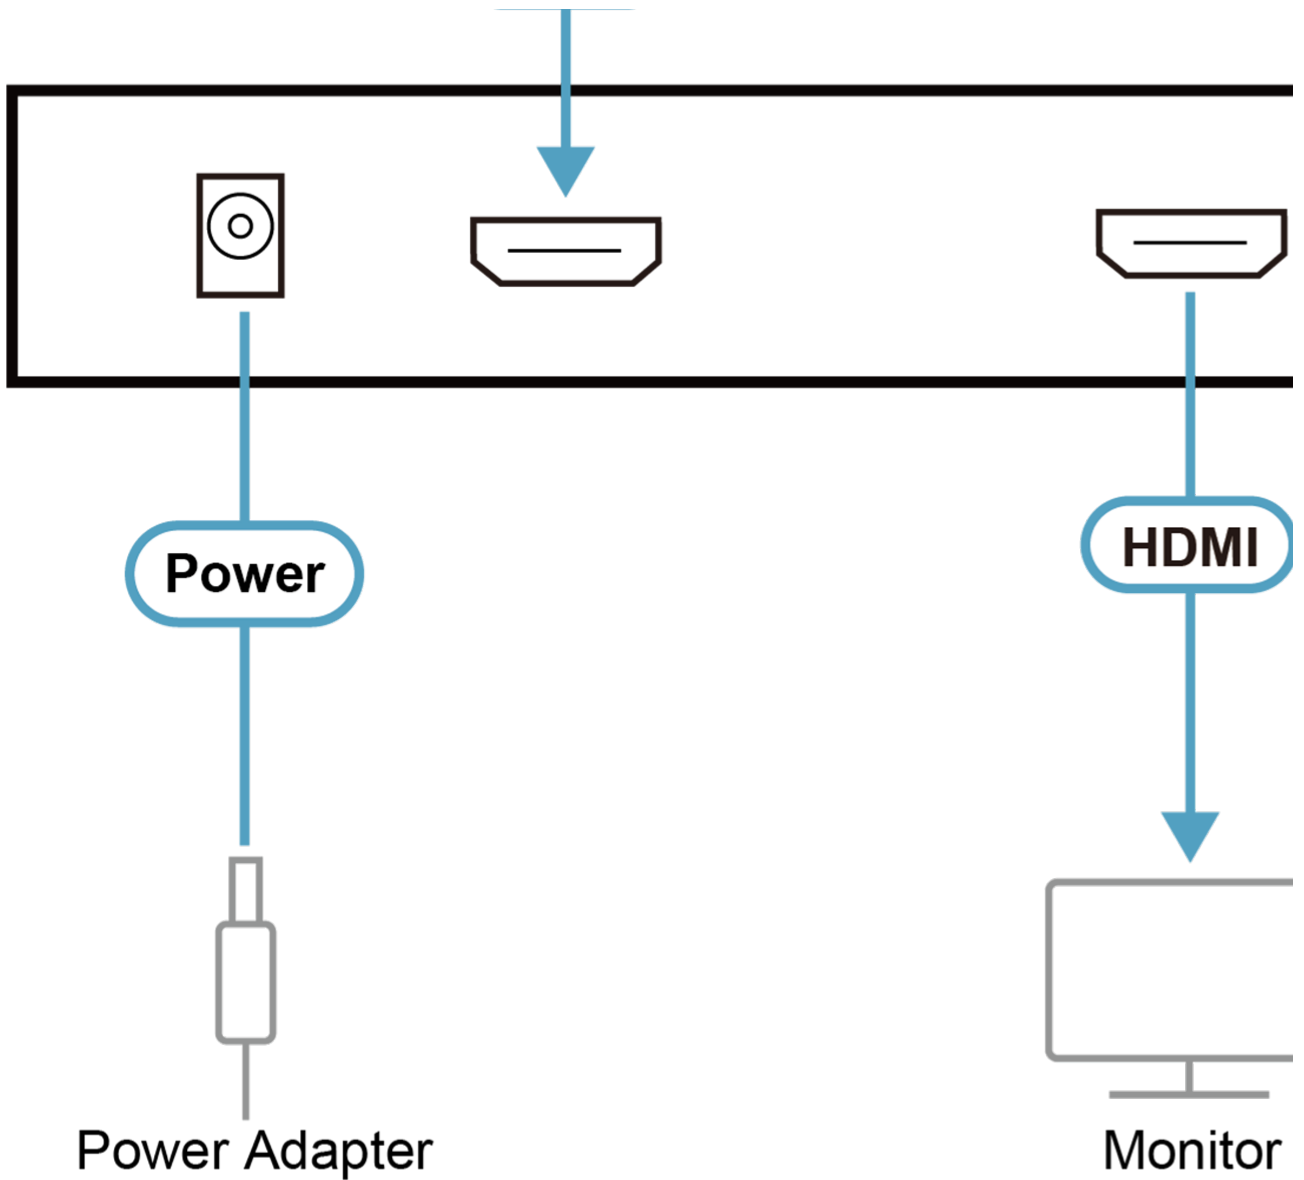

## VS184B

Distribuidor HDMI True 4K de 4 puertos

El distribuidor HDMI 4K real VS184B es la solución perfecta para todo aquel que necesite enviar una fuente de vídeo de alta definición digital a cuatro pantallas al mismo tiempo. Es compatible con todos los dispositivos con conexión HDMI, como reproductores de DVD, decodificadores de satélite y monitores, pantallas, proyectores o televisores HDMI.

El distribuidor HDMI 4K real VS184B cumple con la especificación HDMI 2.0, ofrece 4K a 60 Hz (4:4:4) y admite audio en streaming múltiple, características que lo convierten en una opción ideal para utilizarlo con todas las pantallas HDMI en aplicaciones de cine en casa, así como en entornos corporativos, educativos y comerciales.

### Características

- Conecta una fuente HDMI a cuatro pantallas HDMI a la vez
- HDMI (3D, Color profundo, 4K); compatible con HDCP 2.2
- Compatible con HDR10\*
- Admite resoluciones máximas de 4096 x 2160 / 3840 x 2160 a 60 Hz (4:4:4)
- Transmisión a larga distancia - hasta 15 m (1920x1200)/5 m (4K real)\*
- Tasa de reloj de pixel máx. de 600 MHz
- Velocidad de datos máx. de hasta 18 Gbps (6 Gbps por carril)
- Indicación mediante LED del estado de la alimentación y los dispositivos fuente
- EDID Expert™ – selecciona los ajustes de EDID óptimos para suavizar la puesta en marcha, conseguir una visualización de alta calidad y utilizar la mejor resolución mediante el switch DIP de EDID, lo que permite a los usuarios cambiar fácilmente entre Puerto 1, Predeterminado y Automático
- Plug-and-play – sin necesidad de instalación de software

**Diagrama**

Blu-ray Player

Set-top Box

or

or

Note: Connects up to 4 display device