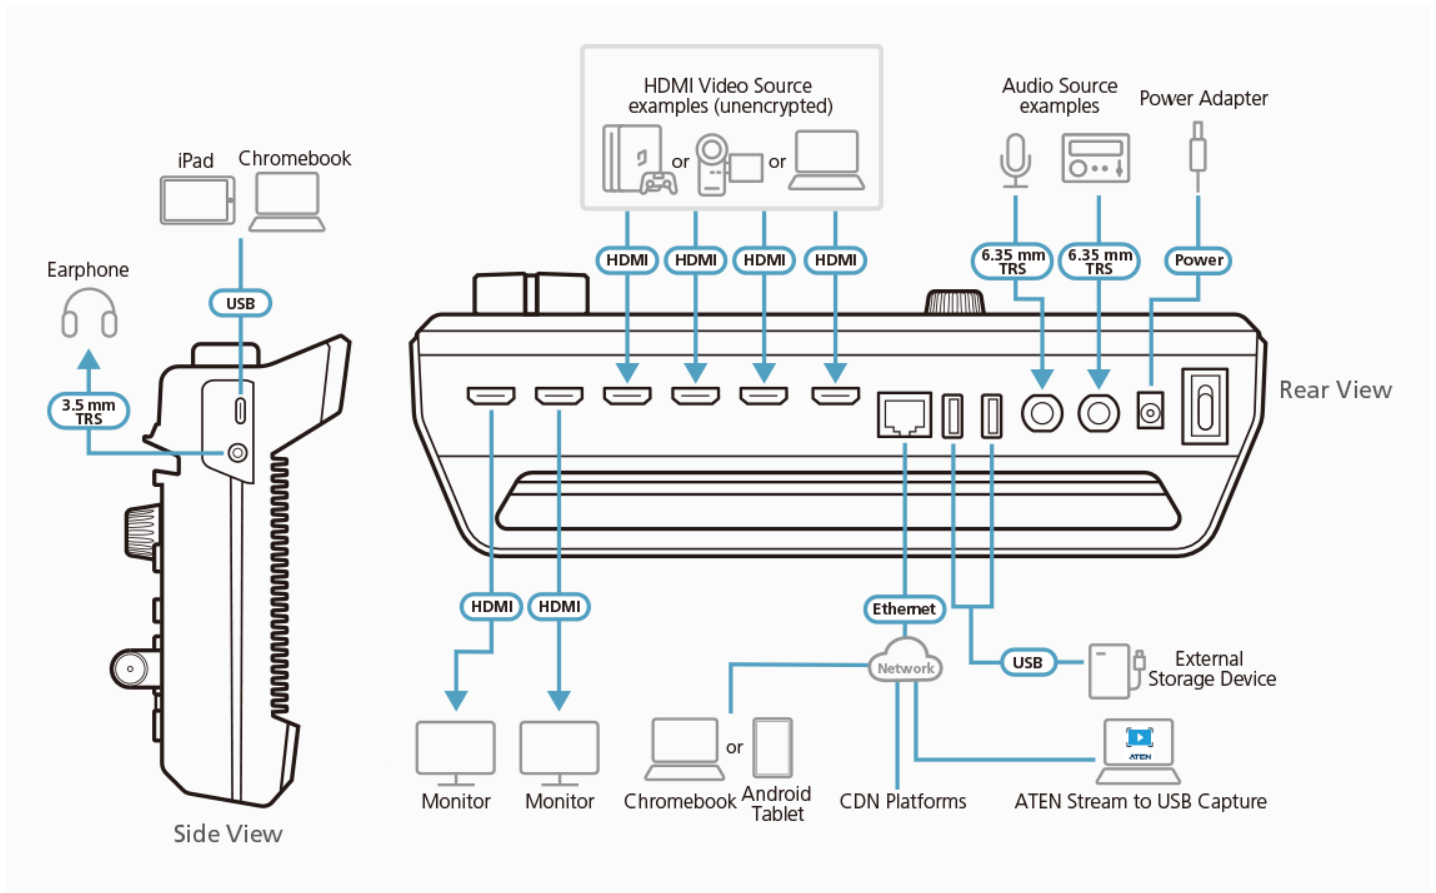

Diagrama

ATEN International Co., Ltd.

3F., No.125, Sec. 2, Datong Rd., Sijih District., New Taipei City 221, Taiwan
Phone: 886-2-8692-6789 Fax: 886-2-8692-6767
www.aten.com E-mail: marketing@aten.com